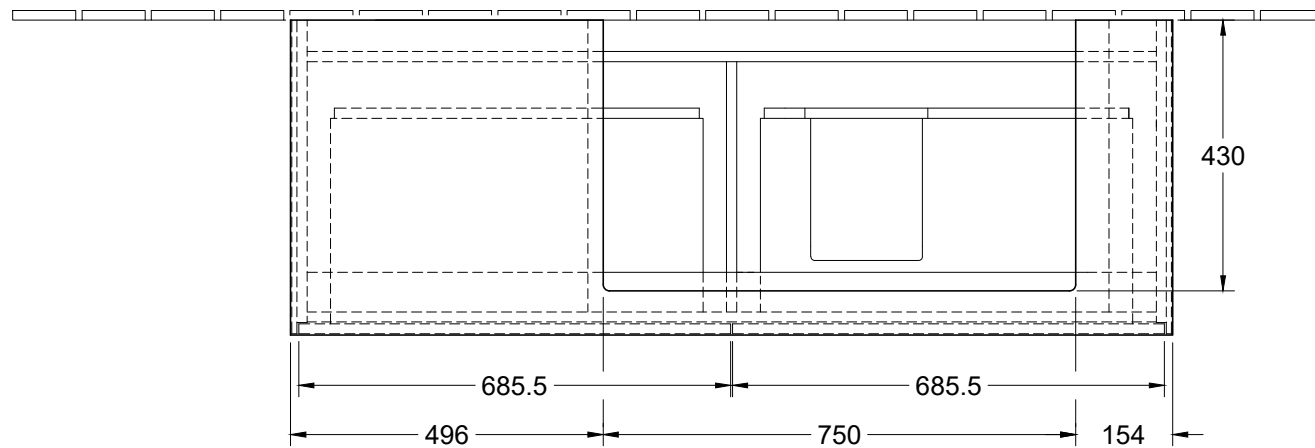

N  $\frac{1}{2}$  L  
 220 - 240V

	1 	2 	H2	A1
4A33 8G		X		570
4168 8C/8L		X		605
4A22 8F	X		1050	645
4A22 8G /8L		X		645

Collaro  
 C09000XX / C090B0XX

V01 / 27.08.2021

1:12

  
**Villeroy & Boch**  
 1748