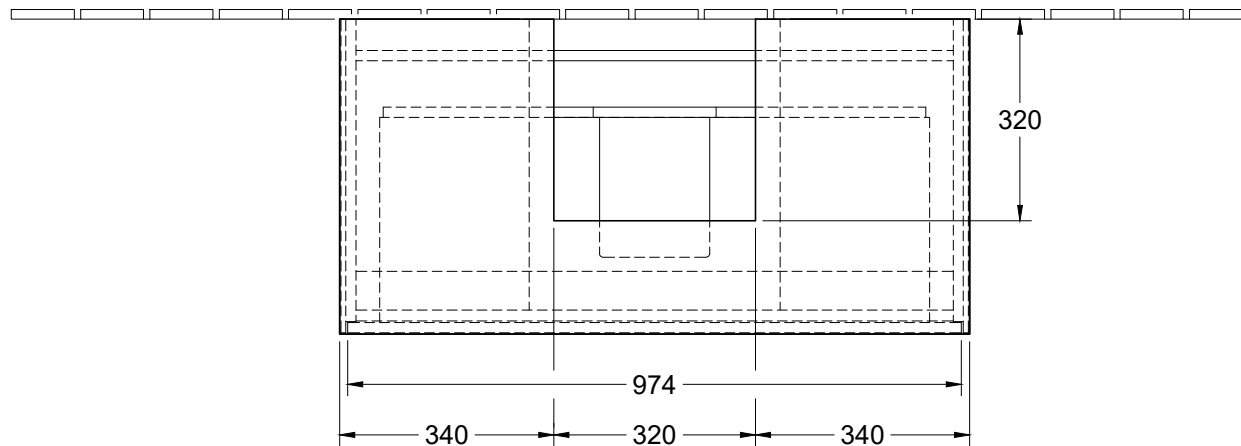

N \perp L
 220 - 240V

Collaro C09400XX / C094B0XX		 Villeroy & Boch 1748
V01 / 27.11.2022	1:12	