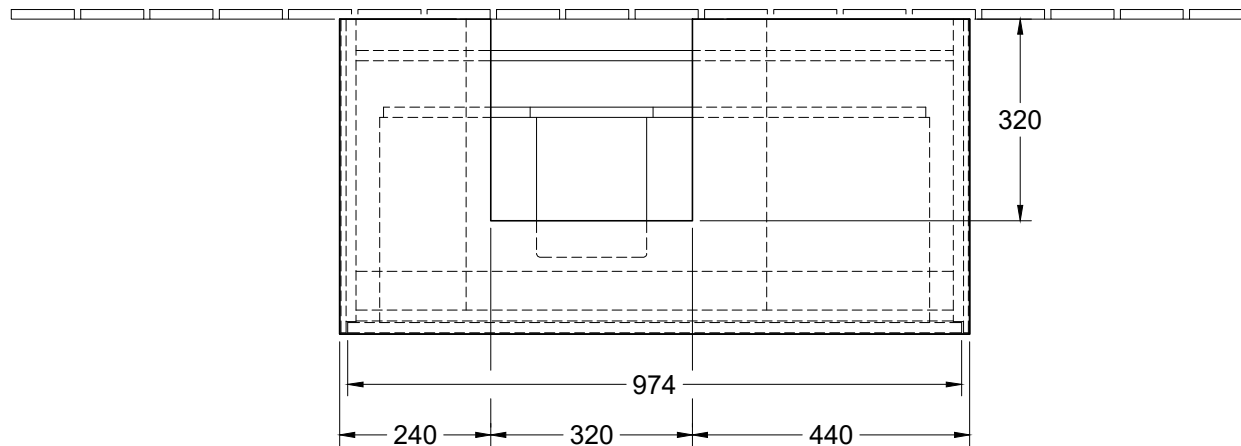

N \perp L
 220 - 240V

Collaro C09500XX / C095B0XX		 Villeroy & Boch 1748
V01 / 27.11.2022	1:12	