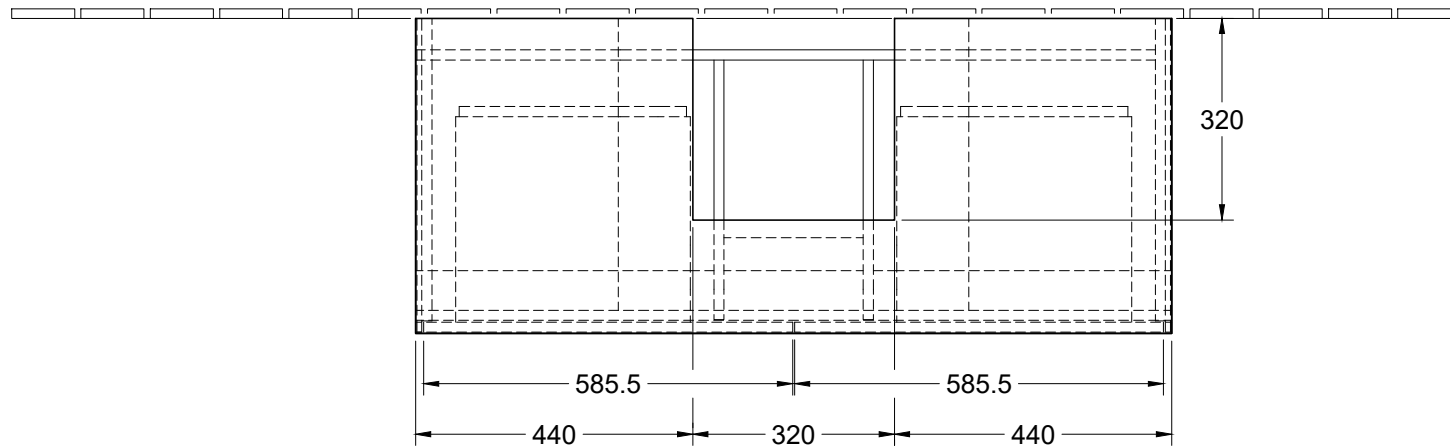

N $\frac{1}{2}$ L
 ○○○ 220 - 240V

Collaro C09700XX / C097B0XX		 Villeroy & Boch 1748
V01 / 27.11.2022	1:12	