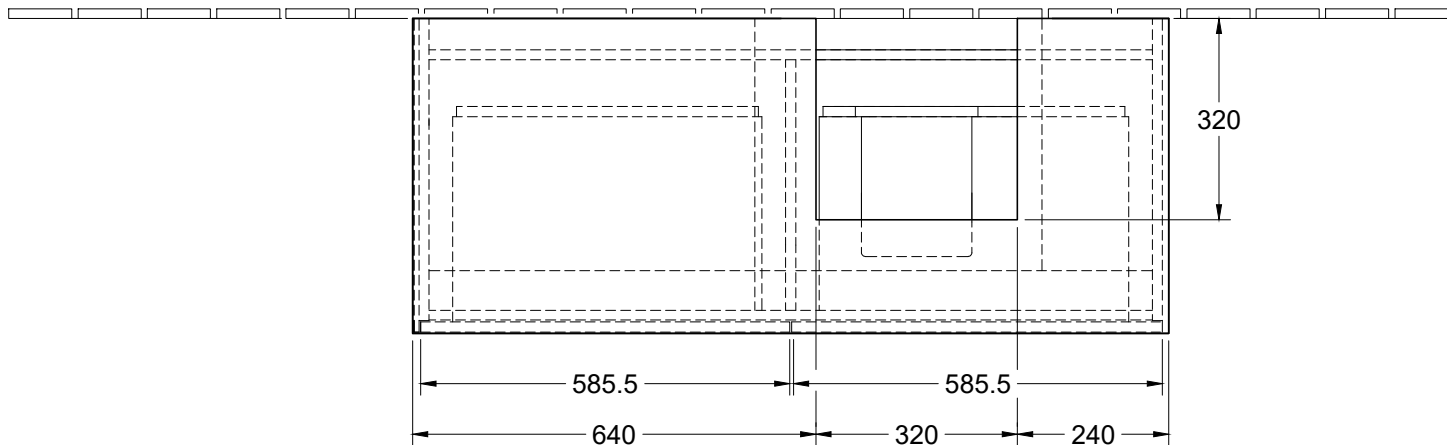

N \perp L
 220 - 240V

Collaro C09900XX / C099B0XX		 Villeroy & Boch 1748
V01 / 27.11.2022	1:12	