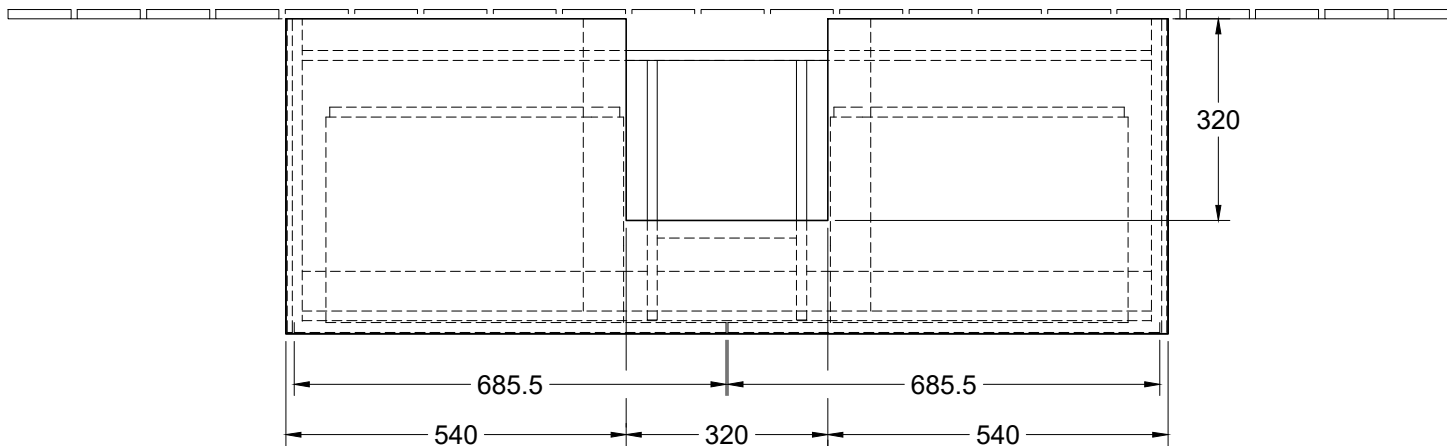

N \perp L
 220 - 240V

Collaro C10000XX / C100B0XX		 Villeroy & Boch 1748
V01 / 27.11.2022	1:12	