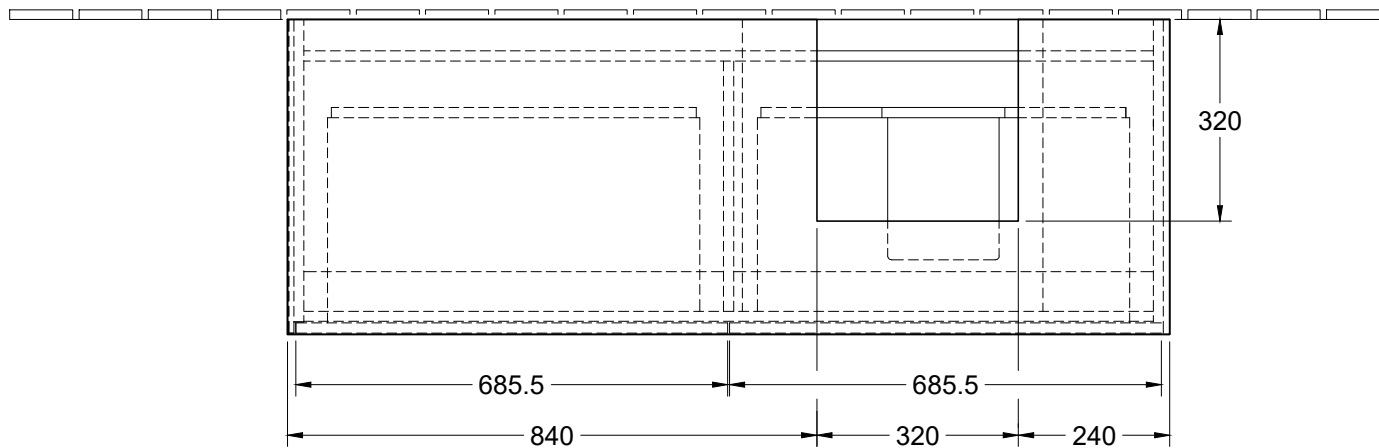

N \perp L
 220 - 240V

Collaro C10200XX / C102B0XX		 Villeroy & Boch 1748
V01 / 27.08.2022	1:12	