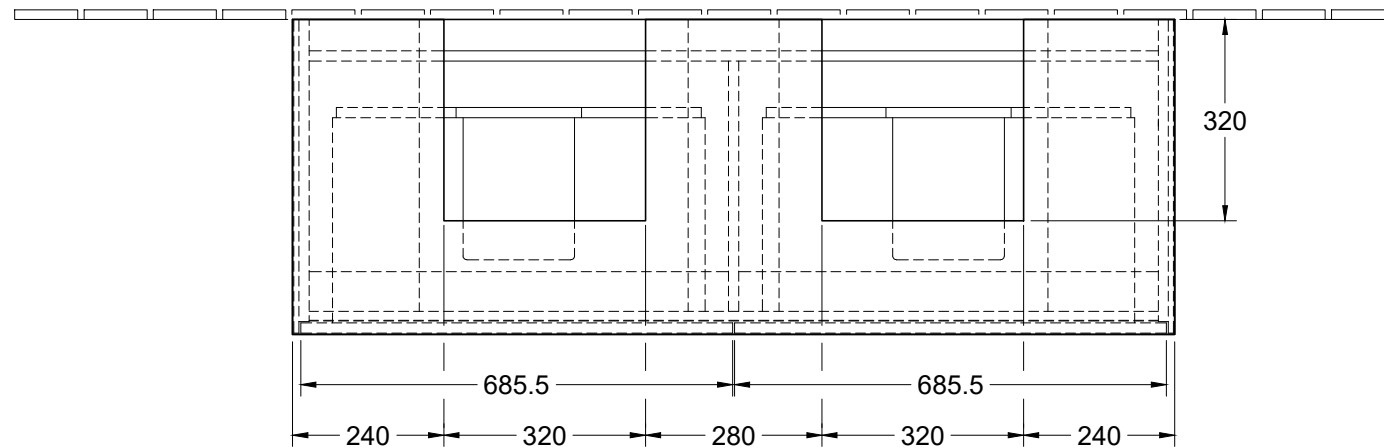

N \perp L
 220 - 240V

Collaro C10300XX / C103B0XX		 Villeroy & Boch 1748
V01 / 27.08.2022	1:12	