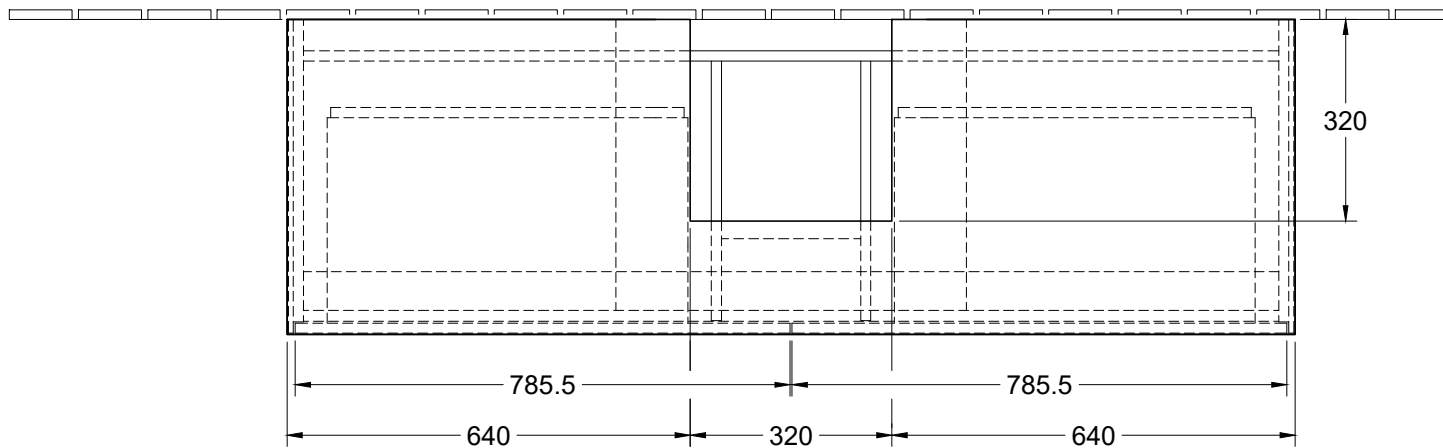

N \perp L
 220 - 240V

Collaro C10400XX / C104B0XX		 Villeroy & Boch 1748
V01 / 27.08.2022	1:12	