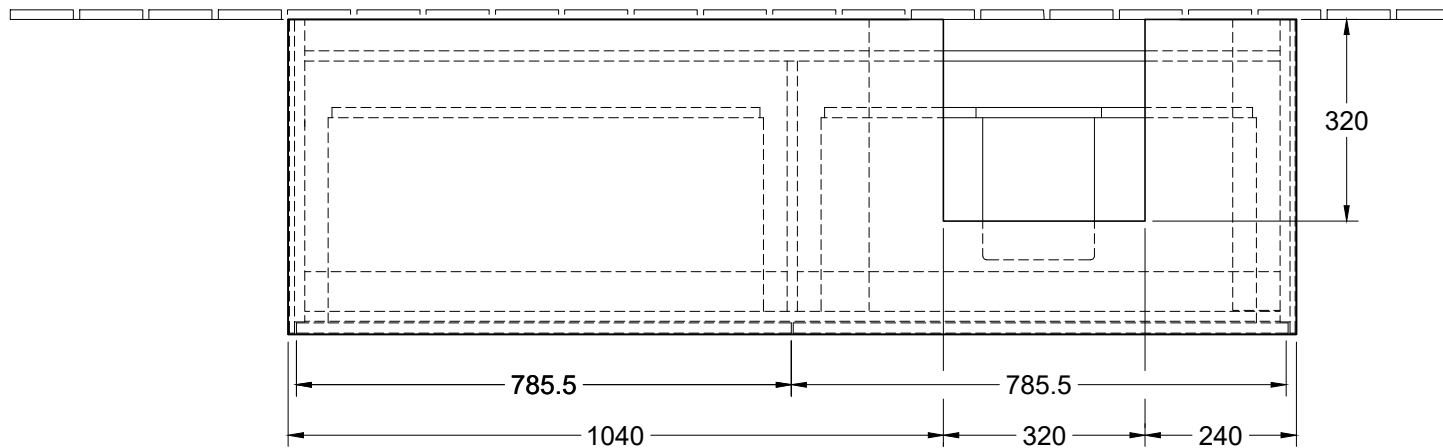

N  $\perp$  L  
 ○○○ 220 - 240V

Collaro C10600XX / C106B0XX		 <b>Villeroy &amp; Boch</b> 1748
V01 / 27.08.2022	1:12	