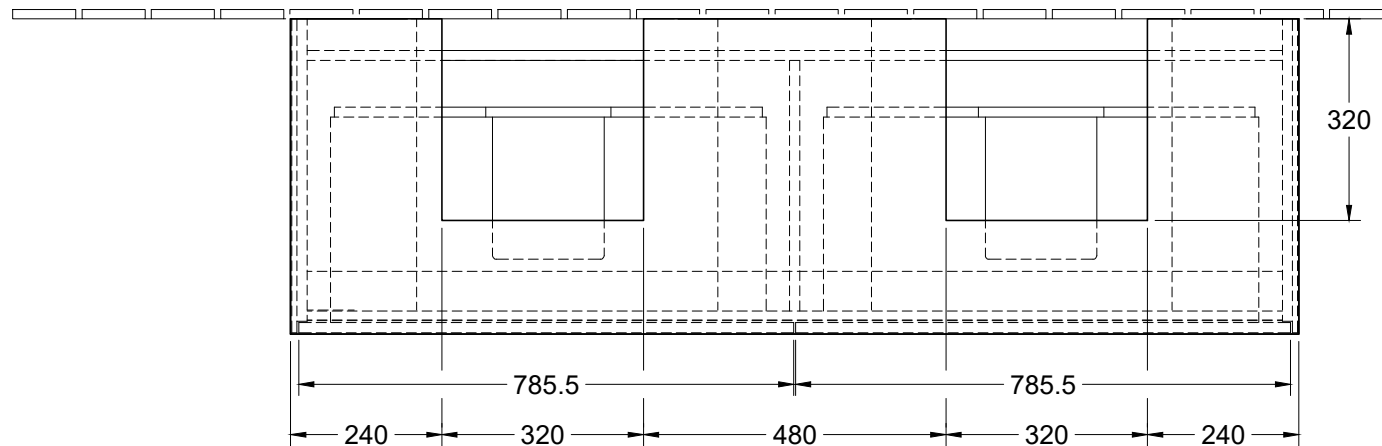

N  $\perp$  L  
 ○○○ 220 - 240V

Collaro C10700XX / C107B0XX		 <b>Villeroy &amp; Boch</b> 1748
V02 / 27.08.2022	1:12	