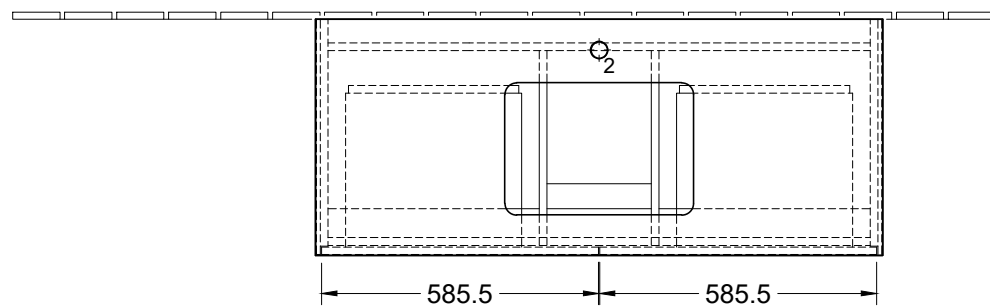

⊕
 220 - 240V

Collaro C11200XX / C112B0XX		 Villeroy & Boch 1748
V01 / 27.08.2022	1:16	