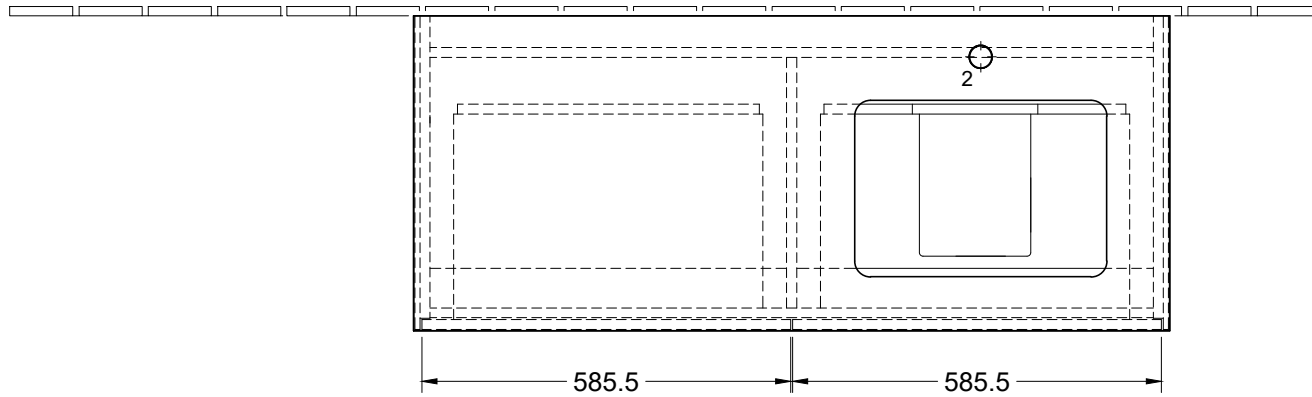

N \perp L
 220 - 240V

Collaro C11400XX / C114B0XX		 Villeroy & Boch 1748
V01 / 27.08.2022	1:12	