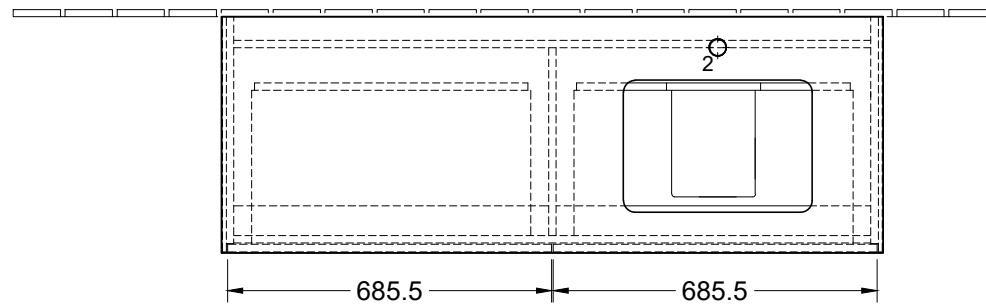


 220 - 240V

Collaro
C11800XX / C118B0XX

V01 / 27.08.2022

1:16

Villeroy & Boch
 1748