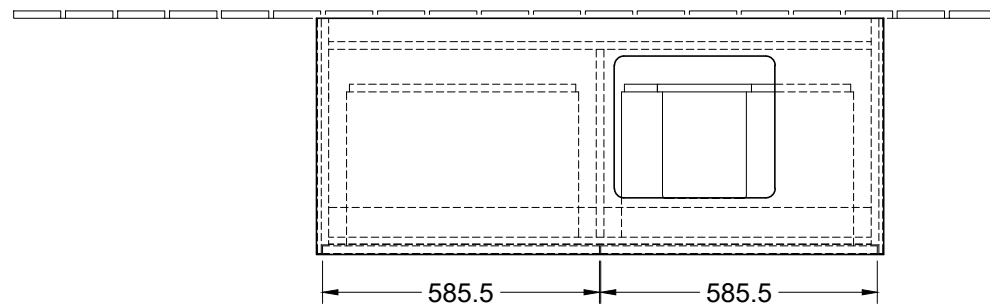

N=L
 220 - 240V

	1	2	3	4	A1
414261/64		X			635
4A0760/61		X			620

Collaro C13000XX / C130B0XX		 Villeroy & Boch 1748
V01 / 17.12.2022	1:12	