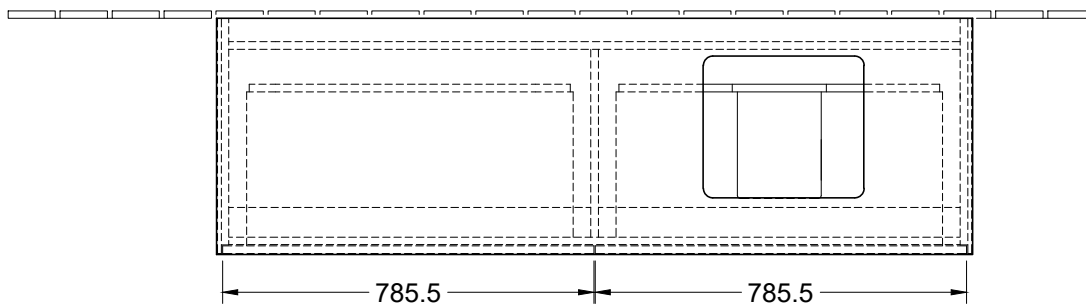

N=L
 220 - 240V

	1	2	3	4	A1
414261/64		X			635
4A0760/61		X			620

Collaro C13600XX / C136B0XX		 Villeroy & Boch 1748
V01 / 17.12.2022	1:16	