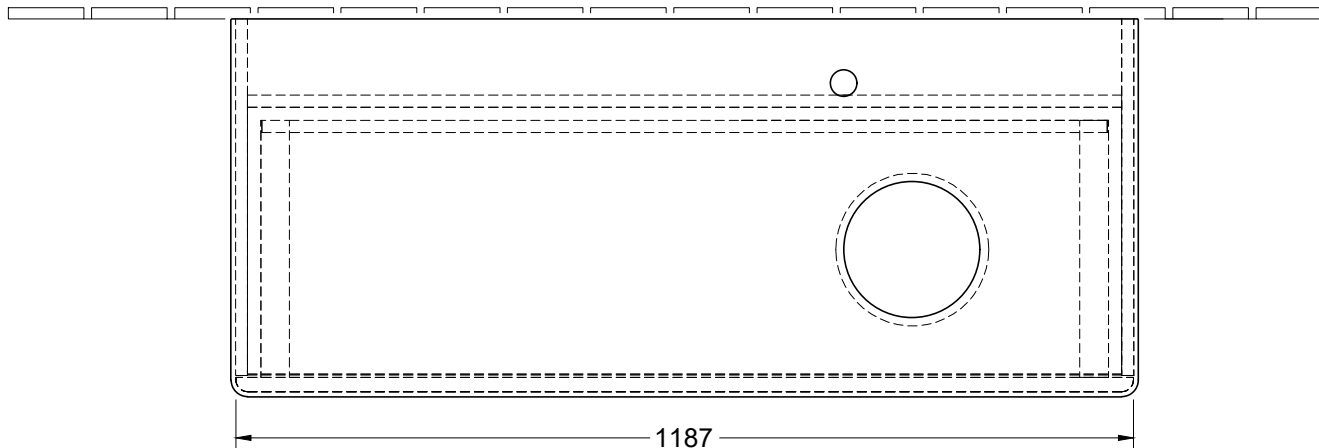

⚡ N-L 220 - 240V

Artikel	A1
4A72 40	620
4A73 51	620
4179 43	640
4178 41	640
4172 58	640
4A18 40	590
4A19 56	590
4A21 38	590
4A20 56	590
4A45 00/01	580
4A46 00/01	580
4A47 00/01	580
4A49 00/01	580

Antao K34ZUYXX / L34ZUYXX		 Villeroy & Boch 1748
V01 / 13.02.2023	1:10	