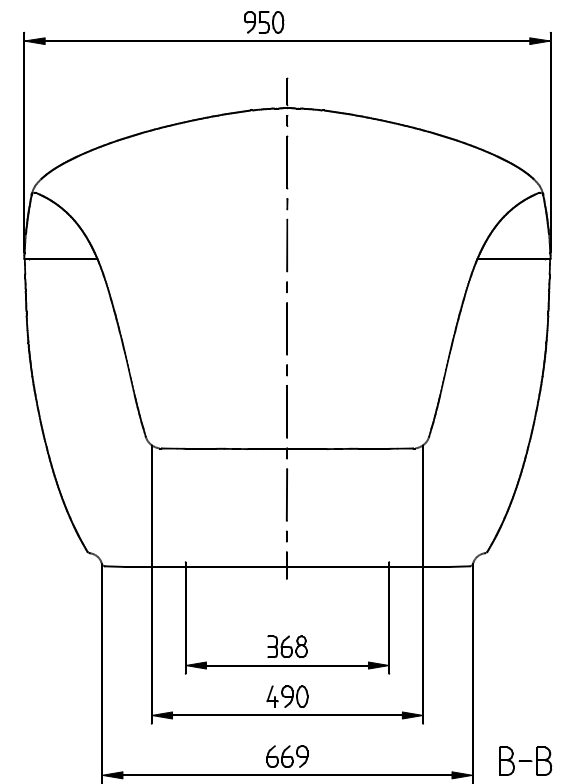

A-A

AVEO 1900x950
UBQ194AVE9PD

V02 / 04-02-2020

Villeroy & Boch

1748