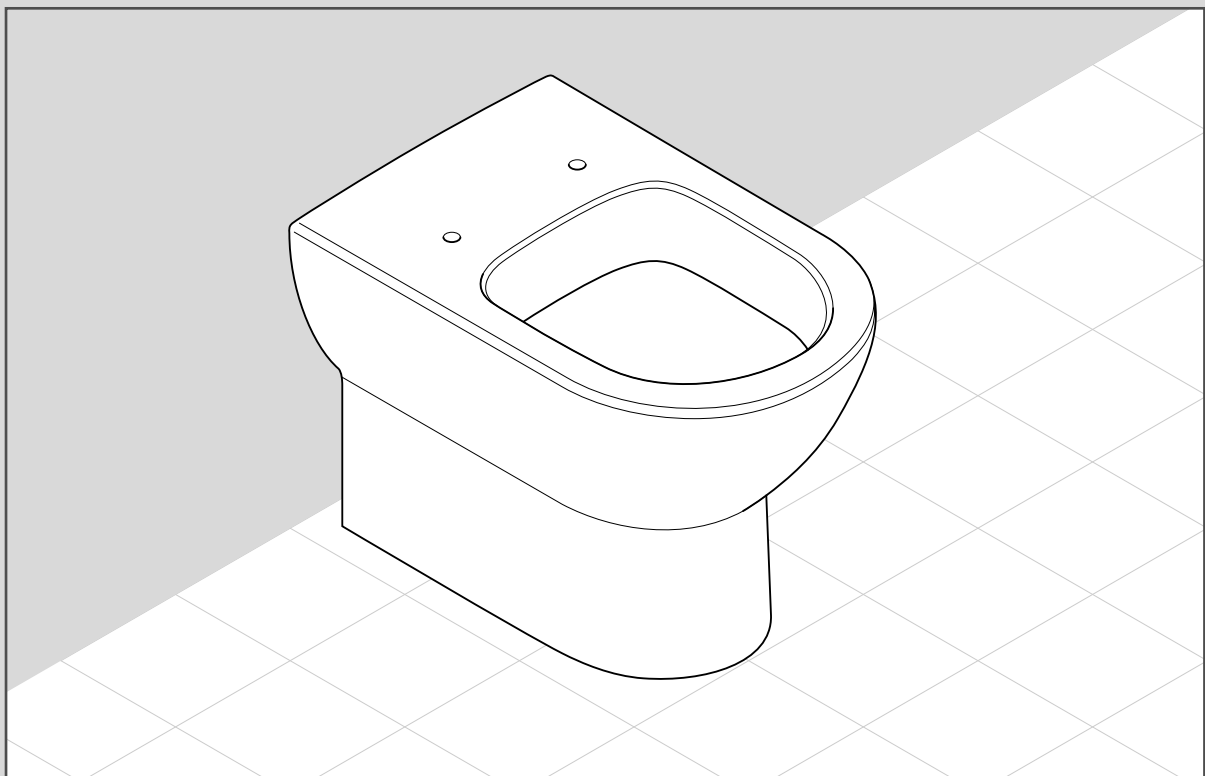

General Instruction

General
Instruction
Villeroy & Boch

- DE** Montageanleitung
WC, wandnah, verdeckte Befestigung
- EN** Installation Instructions
WC, close to wall, concealed fixation
- FR** Instructions de montage
WC, près du mur, fixation invisible
- IT** Istruzioni di montaggio
WC, da parete, fissaggio nascosto

- ES** Instrucciones de montaje
Inodoro, pegado a la pared, fijación oculta
- NL** Montage-instructie
WC, nabij de muur, verborgen bevestiging
- ZH** 装配说明
马桶，挂墙式隐藏安装
- RU** Инструкция по монтажу
Унитаз, настенный, скрытое крепление