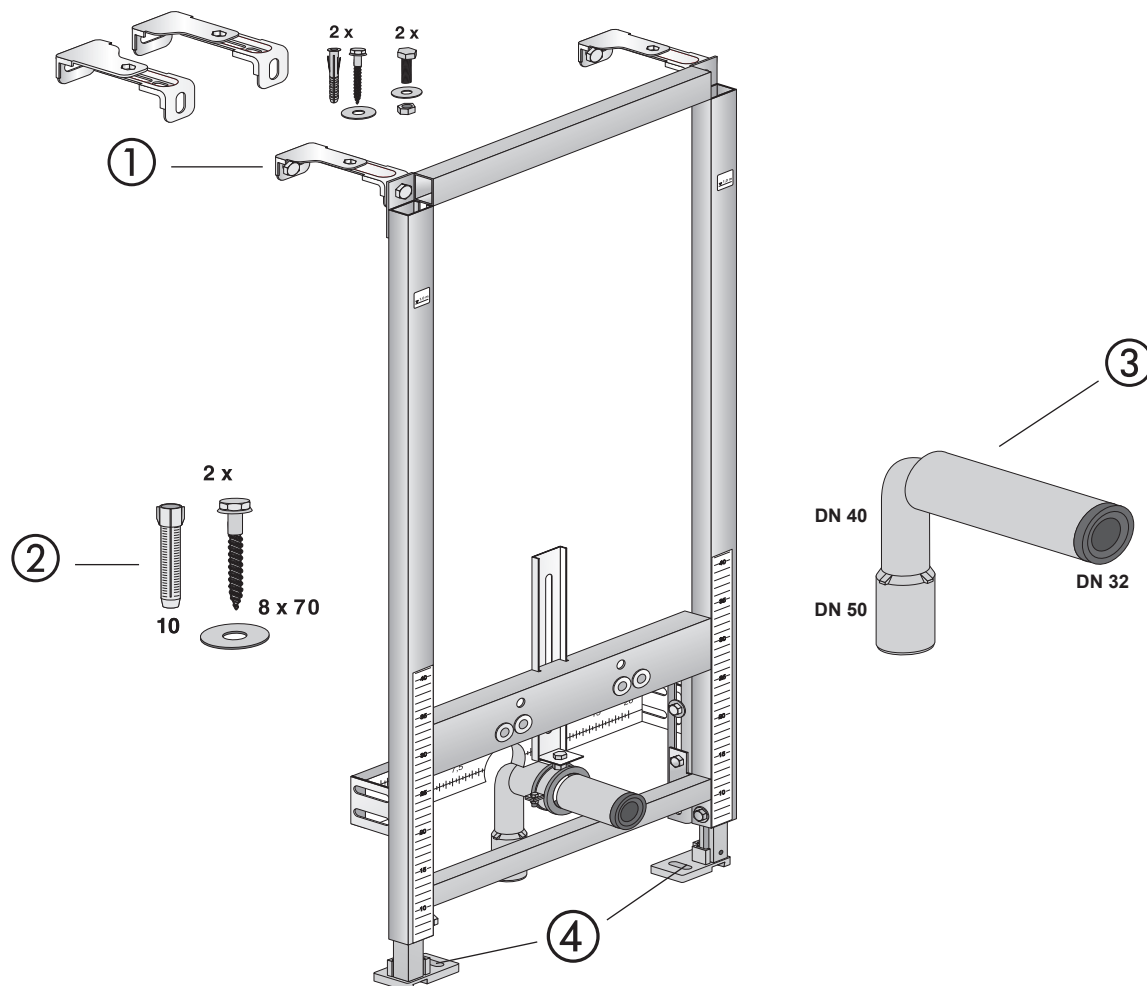

ViConnect Bidet-Element Bauhöhe 112 cm (12 cm) - 92214800

Nr.	Bezeichnung	Art.-Nr.
1	ViConnect Wandhalter	9221 11 00
2	ViConnect Befestigungsset	9221 75 00
3	ViConnect Waschtischablaufbogen	9221 83 00
4	ViConnect Systemfußplatten (1 Paar)	9217 36 00