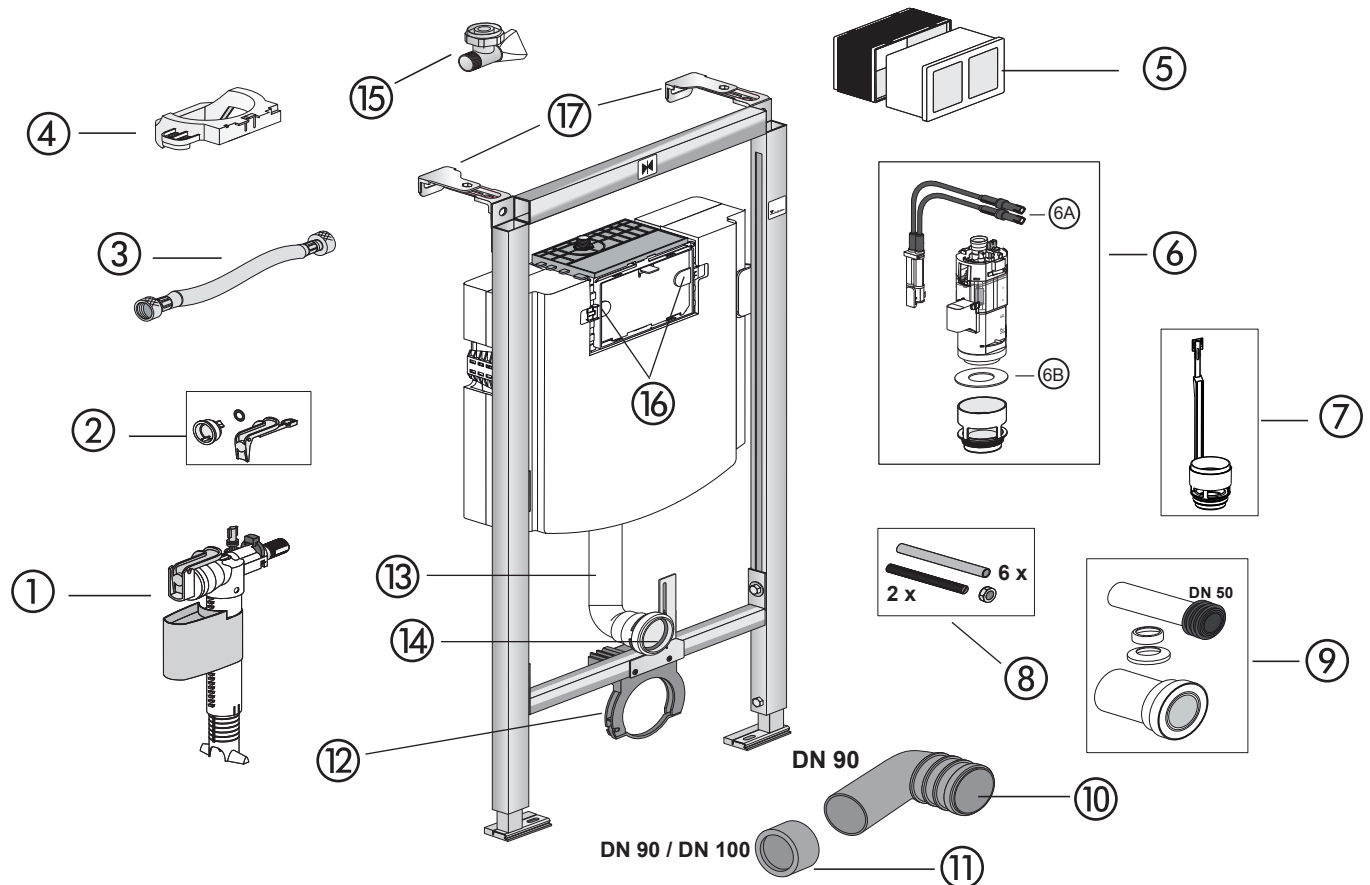

# ViConnect Kids-Element Bauhöhe 112 cm (12 cm) - 92215400

Nr.	Bezeichnung	Art.-Nr.
1	ViConnect Füllventil	8L07 33 00
2	ViConnect Dichtungsset	9224 89 00
3	ViConnect Flexschlauch	9224 92 00 für CC 121 9223 47 00 für CC 122
4	ViConnect Niederhalter für Ablaufventil	9224 93 00 für CC 121 9223 46 00 für CC 122
5	ViConnect Bauschutz	9224 94 00
6	ViConnect Ablaufventil	8L07 34 00
6A	ViConnect Kabelbox für Ablaufventil	9224 95 00
6B	ViConnect Dichtring AV UPK 12 cm	9221 08 00
7	ViConnect Bodenventil mit einstellbarer Spülstromdrossel	9217 34 00
8	ViConnect Befestigung für WC wandhängend M12	9224 96 00
9	ViConnect WC-Universal-Anschlussset, DN 90 weiß	9221 78 00
10	ViConnect WC-Anschlussbogen 90°, DN90	9221 81 00
11	ViConnect Übergangsmuffe DN 90/DN 100	9220 11 00
12	ViConnect Kombischelle für WC-Element	9224 98 00
13	ViConnect Spülrohrbogen mit Lippendichtung	9223 59 00
14	ViConnect Lippendichtung für Spülrohrbogen	9223 61 00
15	ViConnect Eckventil R 1/2"	9223 92 00 für CC 121 9217 37 00 für CC 122
16	ViConnect Riegel	9223 08 00 für CC 121 9223 45 00 für CC 122
17	ViConnect Wandhalter	9221 11 00