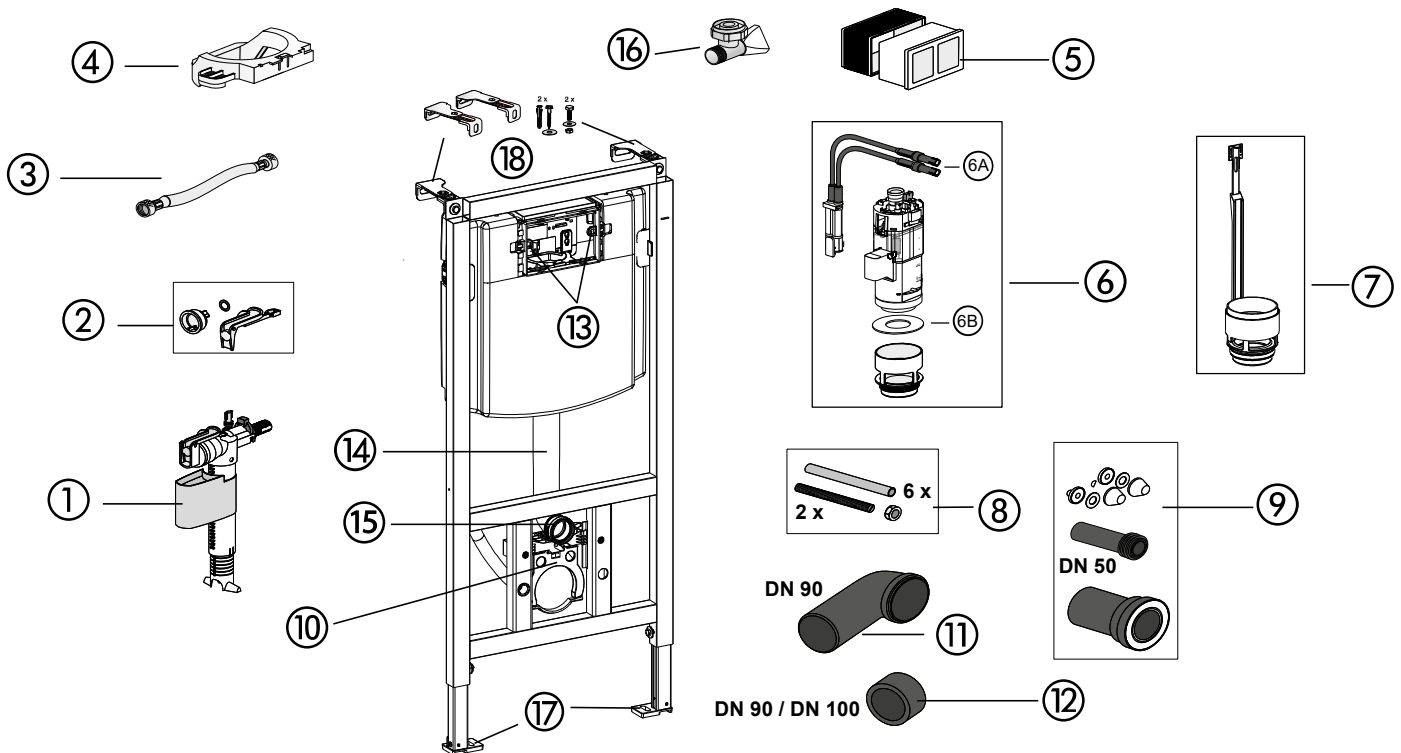

# ViConnect WC-Element Bauhöhe 112 cm (12 cm) - 92242700

Nr.	Bezeichnung	Art.-Nr.
1	ViConnect Füllventil	8L07 33 00
2	ViConnect Dichtungsset	9224 89 00
3	ViConnect Flexschlauch	9223 47 00
4	ViConnect Niederhalter für Ablaufventil	9223 46 00
5	ViConnect Bauschutz	9224 94 00
6	ViConnect Ablaufventil	8L07 34 00
6A	ViConnect Kabelbox für Ablaufventil	9224 95 00
6B	ViConnect Dichtring AV UPK 12 cm	9221 08 00
7	ViConnect Bodenventil mit einstellbarer Spülstromdrossel	9217 34 00
8	ViConnect Befestigung für WC wandhängend M12	9224 96 00
9	ViConnect WC-Anschlussgarnitur DN 90	9224 97 00
10	ViConnect Schellenblock für WC-Element	9217 39 00
11	ViConnect WC-Anschlussbogen 90°, DN 90	9217 35 00
12	ViConnect Übergangsmuffe DN 90/DN 100	9220 11 00
13	ViConnect Riegel	9223 45 00
14	ViConnect Spülrohrbogen mit Lippendichtung	9223 59 00
15	ViConnect Lippendichtung für Spülrohrbogen	9223 61 00
16	ViConnect Eckventil R 1/2"	9217 37 00
17	ViConnect Systemfußplatten (1 Paar)	9217 36 00
18	ViConnect Wandhalter	9221 11 00