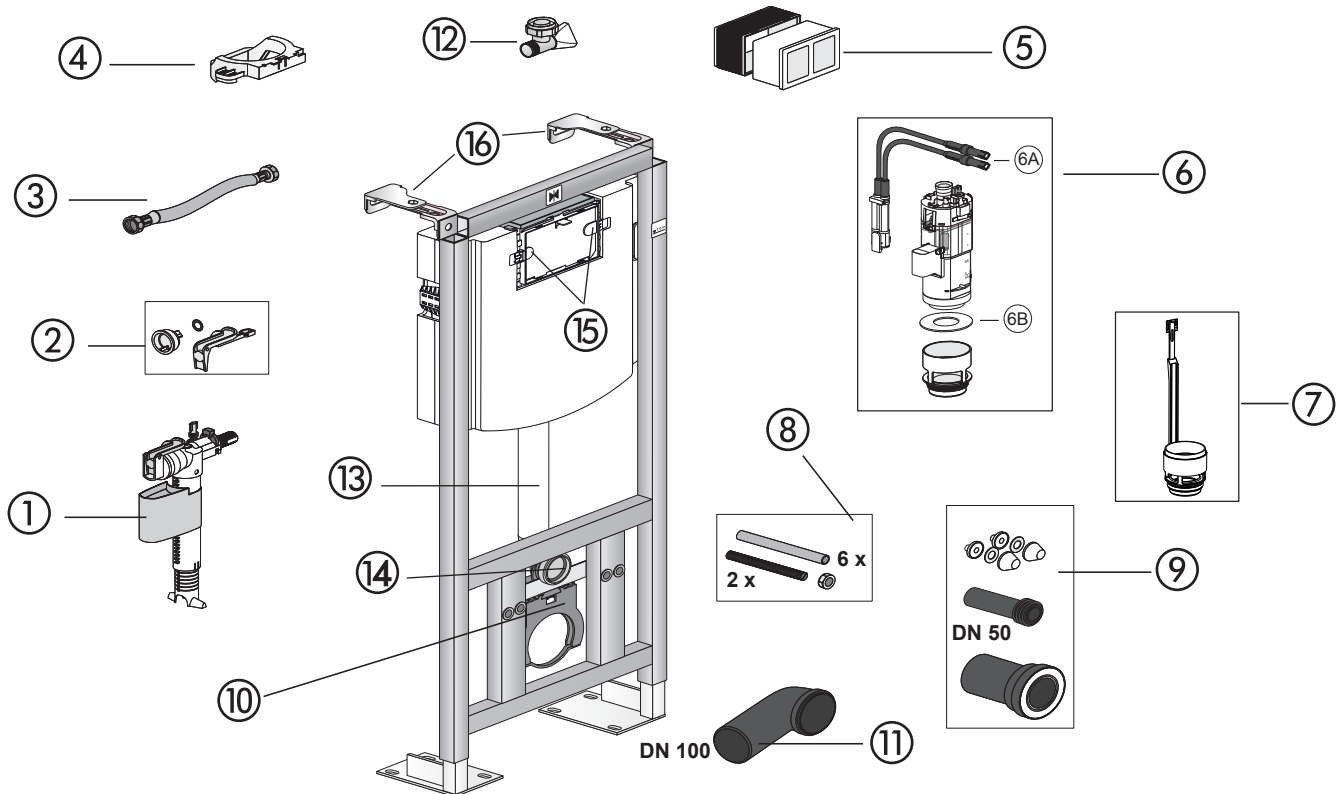

# ViConnect WC-Element Bauhöhe 112 cm „freistehend“ - 92246500

<b>Nr.</b>	<b>Bezeichnung</b>	<b>Art.-Nr.</b>
1	ViConnect Füllventil	8L07 33 00
2	ViConnect Dichtungsset	9224 89 00
3	ViConnect Flexschlauch	9224 92 00 für CC 121 9223 47 00 für CC 122
4	ViConnect Niederhalter für Ablaufventil	9224 93 00 für CC 121 9223 46 00 für CC 122
5	ViConnect Bauschutz	9224 94 00
6	ViConnect Ablaufventil	8L07 34 00
6A	ViConnect Kabelbox für Ablaufventil	9224 95 00
6B	ViConnect Dichtring AV UPK 12 cm	9221 08 00
7	ViConnect Bodenventil mit einstellbarer Spülstromdrossel	9217 34 00
8	ViConnect Befestigung für WC wandhängend M12	9224 96 00
9	ViConnect WC-Anschlussgarnitur DN 90	9224 97 00
10	ViConnect Schellenblock für WC-Element	9217 39 00
11	ViConnect WC-Anschlussbogen 90°, DN90	9218 36 00
12	ViConnect Eckventil R 1/2"	9223 92 00 für CC 121 9217 37 00 für CC 122
13	ViConnect Spülrohrbogen mit Lippendichtung	9223 59 00
14	ViConnect Lippendichtung für Spülrohrbogen	9223 61 00
15	ViConnect Riegel	9223 08 00 für CC 121 9223 45 00 für CC 122
16	ViConnect Wandhalter	9221 11 00