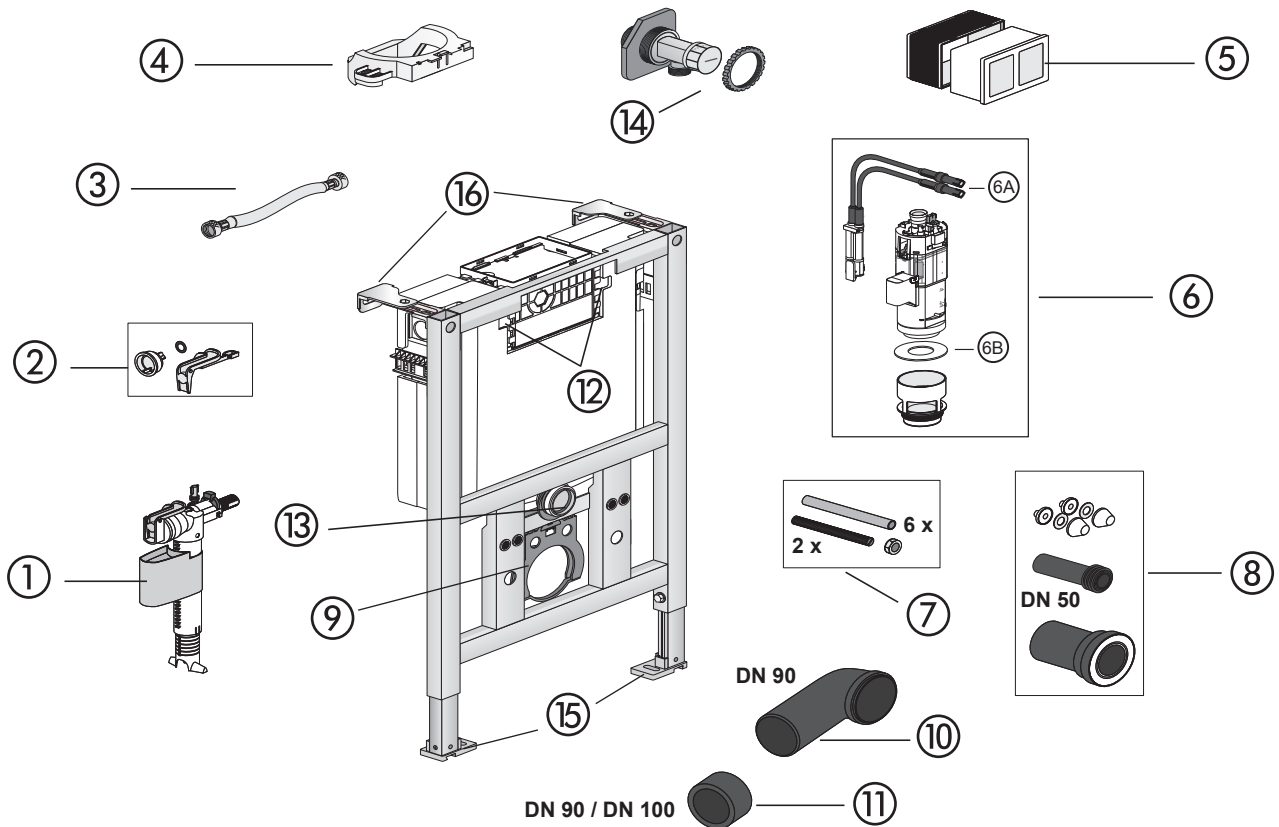

ViConnect WC-Element Bauhöhe 82 cm - 92247500

Nr.	Bezeichnung	Art.-Nr.
1	ViConnect Füllventil	8L07 33 00
2	ViConnect Dichtungsset	9224 89 00
3	ViConnect Flexschlauch	9208 54 00 für CC 150 9223 47 00 für CC 122
4	ViConnect Niederhalter für Ablaufventil	9218 00 00 für CC 150 9223 46 00 für CC 122
5	ViConnect Bauschutz	9224 94 00
6	ViConnect Ablaufventil	8L07 34 00
6A	ViConnect Kabelbox für Ablaufventil	9224 95 00
6B	ViConnect Dichtring AV UPK 12 cm	9221 08 00
7	ViConnect Befestigung für WC wandhängend M12	9224 96 00
8	ViConnect WC-Anschlussgarnitur DN 90	9224 97 00
9	ViConnect Kombischelle für WC-Element	9224 98 00
10	ViConnect WC-Anschlussbogen 90°, DN 90	9217 35 00
11	ViConnect Übergangsmuffe DN 90/DN 100	9220 11 00
12	ViConnect Riegel	9223 08 00 für CC 150 9223 45 00 für CC 122
13	ViConnect Lippendichtung für Spülrohrbogen	9223 61 00
14	ViConnect Eckventil R 1/2"	9208 77 00 für CC 150 9223 38 00 für CC 122
15	ViConnect Systemfußplatten 1 Paar	9217 36 00
16	ViConnect Wandhalter	9221 11 00