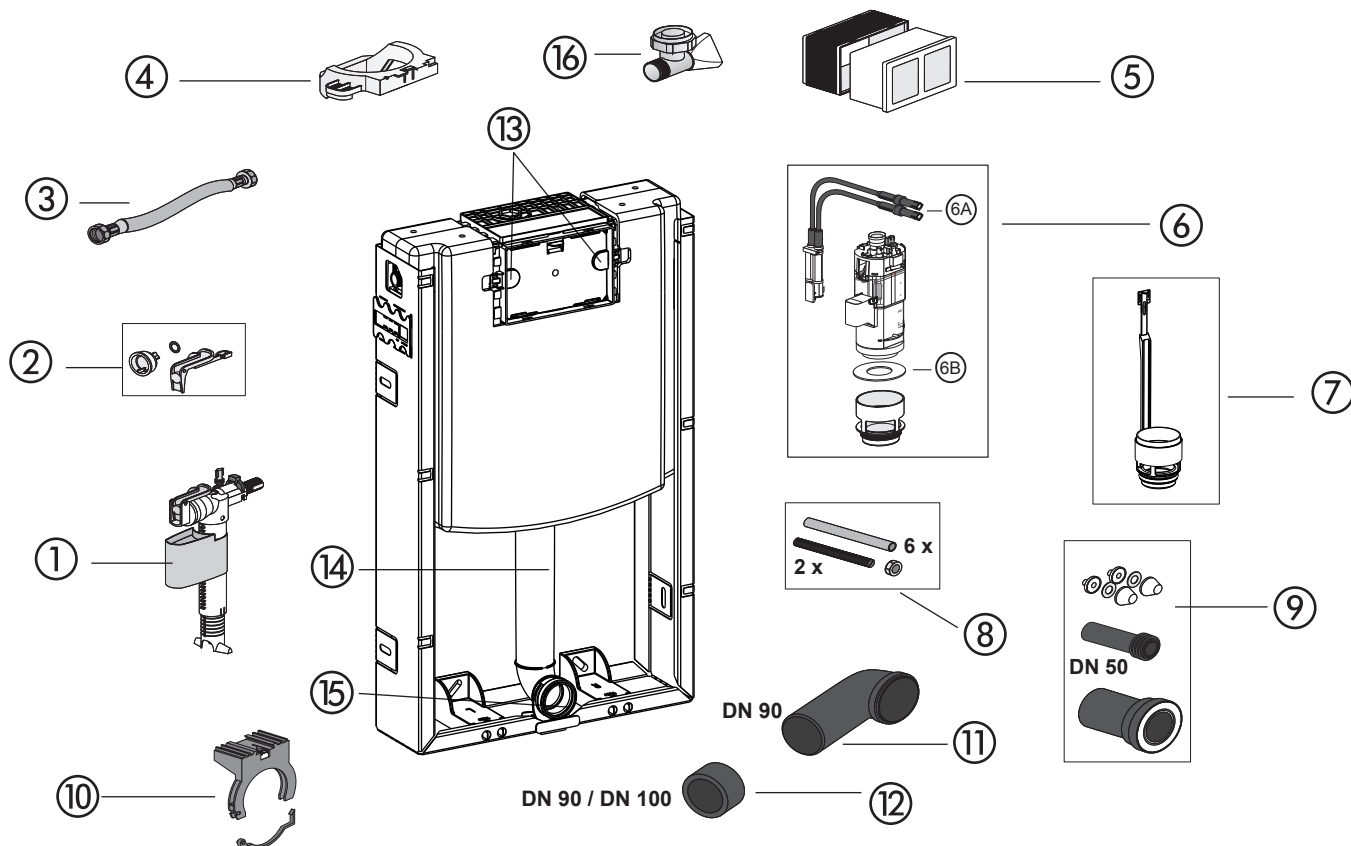

ViConnect WC-Element Nassbau (12cm) - 92247900

| Nr. | Bezeichnung | Art.-Nr. |
|------------|--|--|
| 1 | ViConnect Füllventil | 8L07 33 00 |
| 2 | ViConnect Dichtungsset | 9224 89 00 |
| 3 | ViConnect Flexschlauch | 9223 47 00 |
| 4 | ViConnect Niederhalter für Ablaufventil | 9224 93 00 für CC 121 9223 46 00 für CC 122 |
| 5 | ViConnect Bauschutz | 9224 94 00 |
| 6 | ViConnect Ablaufventil | 8L07 34 00 |
| 6A | ViConnect Kabelbox für Ablaufventil | 9224 95 00 |
| 6B | ViConnect Dichtring AV UPK 12 cm | 9221 08 00 |
| 7 | ViConnect Bodenventil mit einstellbarer Spülstromdrossel | 9217 34 00 |
| 8 | ViConnect Befestigung für WC wandhängend M12 | 9224 96 00 |
| 9 | ViConnect WC-Anschlussgarnitur DN 90 | 9224 97 00 |
| 10 | ViConnect Kombischelle für WC-Element | 9224 98 00 |
| 11 | ViConnect WC-Anschlussbogen 90°, DN 90 | 9224 99 00 |
| 12 | ViConnect Übergangsmuffe DN 90/DN 100 | 9220 11 00 |
| 13 | ViConnect Riegel | 9223 08 00 für CC 121 9223 45 00 für CC 122 |
| 14 | ViConnect Spülrohrbogen mit Lippendichtung | 9223 59 00 |
| 15 | ViConnect Lippendichtung für Spülrohrbogen | 9223 61 00 |
| 16 | ViConnect Eckventil R 1/2" | 9223 38 00 |