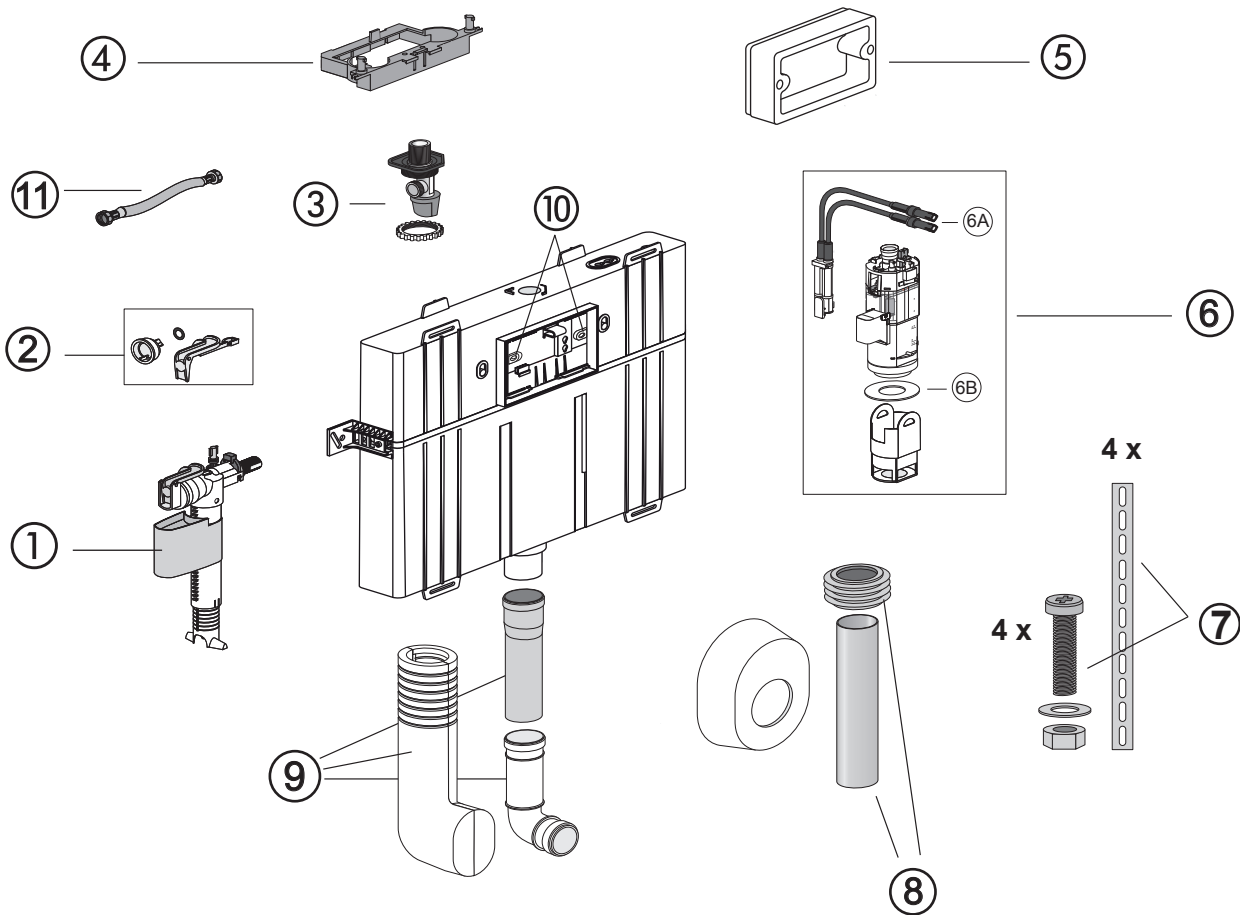

# ViConnect Unterputz-Spülkasten (8cm) - 92248200

<b>Nr.</b>	<b>Bezeichnung</b>	<b>Art.-Nr.</b>
1	ViConnect Füllventil	8L07 33 00
2	ViConnect Dichtungsset	9224 89 00
3	ViConnect Eckventil R 1/2"	9223 38 00
4	ViConnect Niederhalter für Ablaufventil	9221 00 00
5	ViConnect Bauschutz	9221 01 00
6	ViConnect Ablaufventil	8L11 34 00
6A	ViConnect Kabelbox für Ablaufventil	9224 95 00
6B	ViConnect Dichtring AV UPK 12 cm	9221 07 00
7	ViConnect Befestigungsset	9221 04 00
8	ViConnect Anschluss-Set für WC bodenstehend, weiß	9224 97 00
9	ViConnect verstellbares Spülrohr mit Verkleidung	9221 03 00
10	ViConnect Riegel	9223 08 00
11	ViConnect Flexschlauch	9223 47 00