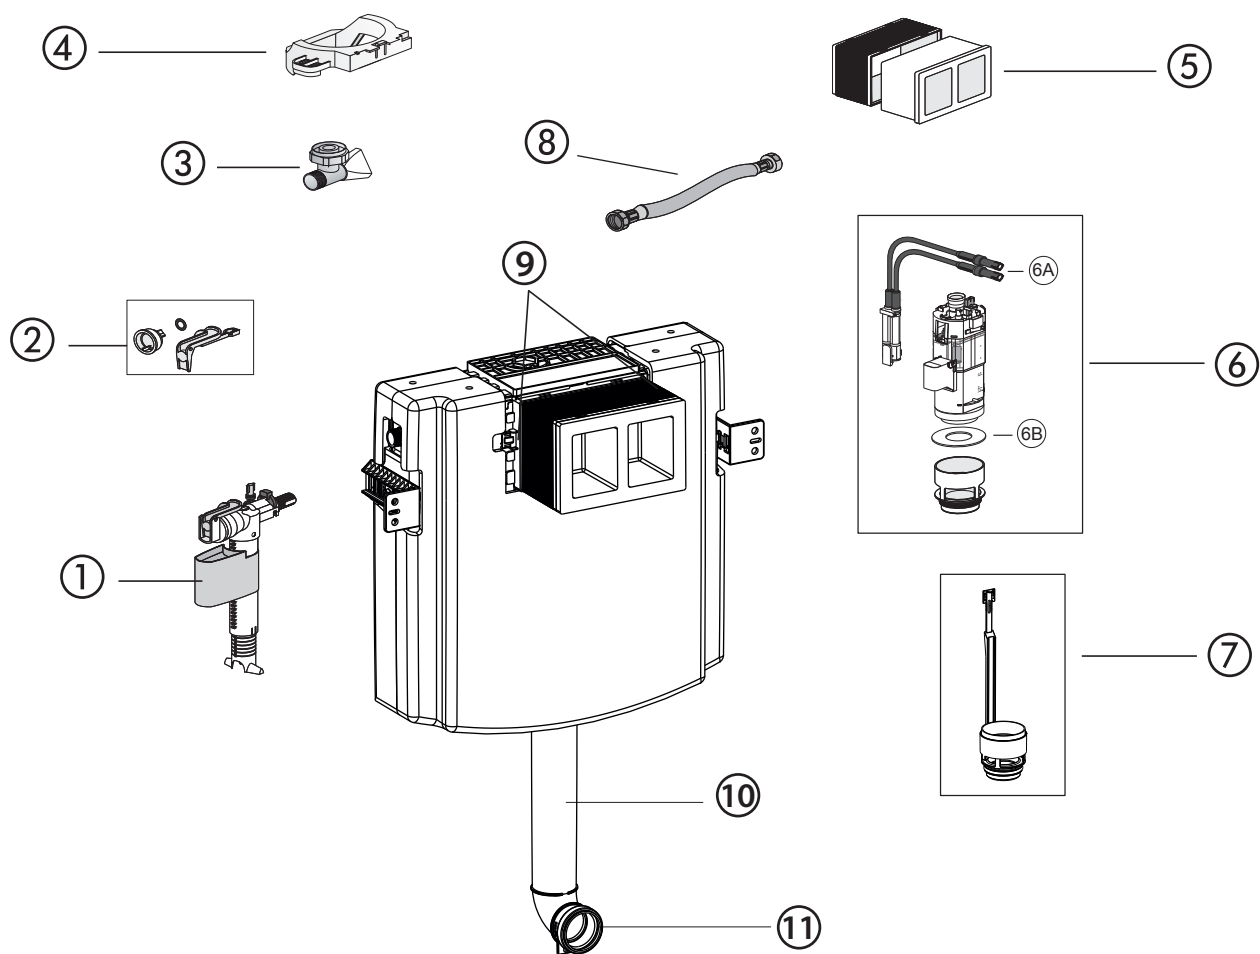

## Unterputz-Spülkasten Bauhöhe 112 cm - 92248300

<b>Nr.</b>	<b>Bezeichnung</b>	<b>Art.-Nr.</b>
1	ViConnect Füllventil	8L07 33 00
2	ViConnect Dichtungsset	9224 89 00
3	ViConnect Eckventil mit Anschlussset R 1/2"	9223 38 00
4	ViConnect Niederhalter für Ablaufventil	9224 93 00 für CC 121 9223 46 00 für CC 122
5	ViConnect Bauschutz mit Deckel	9224 94 00
6	ViConnect Ablaufventil	8L07 34 00
6A	ViConnect Kabelbox für Ablaufventil	9224 95 00
6B	ViConnect Dichtring AV UPK 12 cm	9221 08 00
7	ViConnect Bodenventil mit einstellbarer Spülstromdrossel	9217 34 00
8	ViConnect Flexschlauch	9223 47 00
9	ViConnect Riegel	9223 08 00 für CC 121 9223 45 00 für CC 122
10	ViConnect Spülrohrbogen mit Lippendichtung	9223 59 00
11	ViConnect Lippendichtung für Spülrohrbogen	9223 61 00