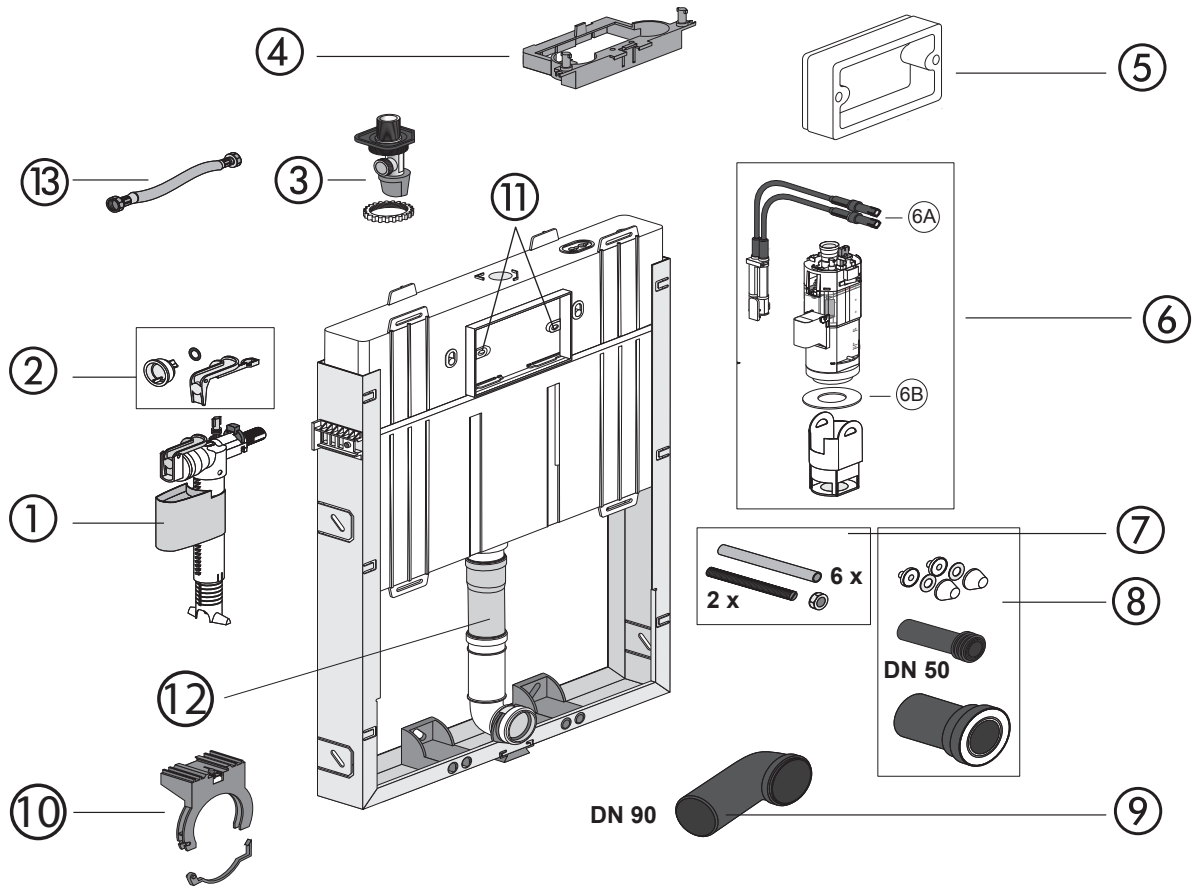

ViConnect WC-Element Nassbau Bauhöhe 112 cm (8cm) - 92248400

Nr.	Bezeichnung	Art.-Nr.
1	ViConnect Füllventil	8L07 33 00
2	ViConnect Dichtungsset	9224 89 00
3	ViConnect Eckventil R 1/2"	9223 38 00
4	ViConnect Niederhalter für Ablaufventil	9221 00 00
5	ViConnect Bauschutz	9221 01 00
6	ViConnect Ablaufventil	8L11 34 00
6A	ViConnect Kabelbox für Ablaufventil	9224 95 00
6B	ViConnect Dichtring AV UPK 12 cm	9221 07 00
7	ViConnect Befestigung für WC wandhängend M12	9224 96 00
8	ViConnect WC-Anschlussgarnitur DN 90	9224 97 00
9	ViConnect WC-Anschlussbogen 90°, DN 90	9224 99 00
10	ViConnect Kombischelle für WC-Element	9224 98 00
11	ViConnect Riegel	9223 08 00
12	ViConnect verstellbares Spülrohr mit Verkleidung	9221 03 00
13	ViConnect Flexschlauch	9223 47 00