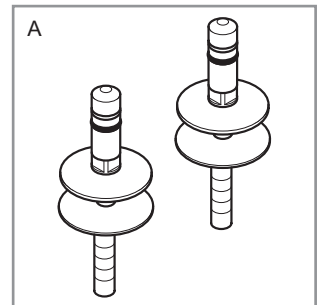

Villeroy & Boch
1748