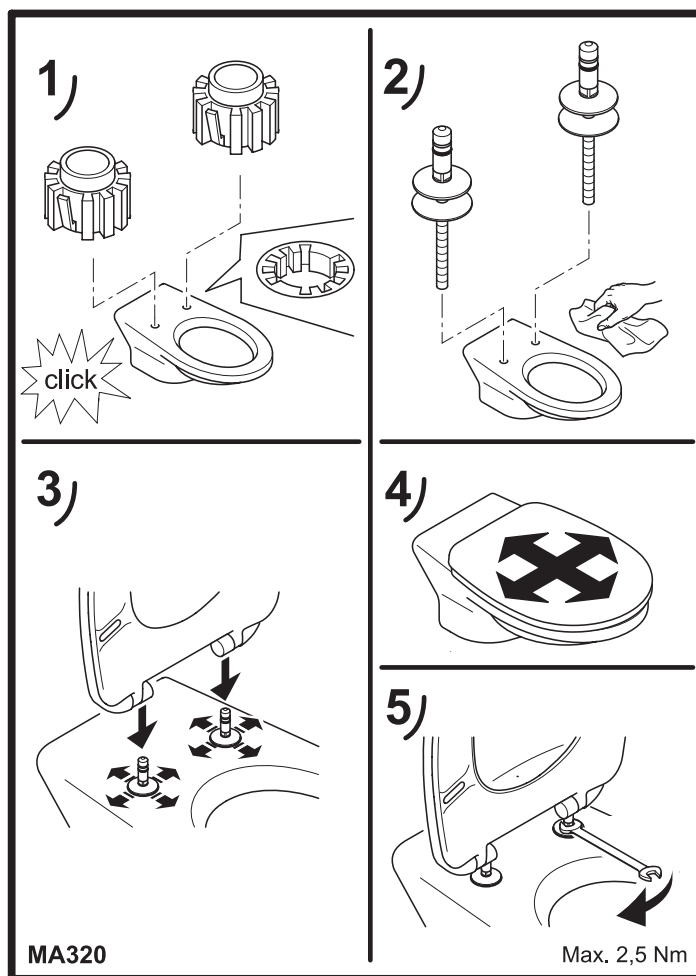

## WC-Sitz Vivia

**Modell** — 9M82S1 Vivia WC-Sitz mit Soft Close und Quick Release, einschl. 9221 22 61 Scharnier

**Produktbeschreibung** — WC-Sitz Vivia im Wrap-Over-Design aus durchgefärbtem Duroplast

- einschl. Scharnier mit Quick Release in Edelstahl und Kunststoff
- Mittenabstand: 180 mm
- max. Belastbarkeit des Ringsitzes: 240 kg
- 10 Jahre Garantie

**Farbprogramm** — 01 Weiß alpin

**Scharnierfarbe** — 61 Edelstahl

## Materialbeschreibung

WC-SITZ: Beim Material handelt es sich um durchgefärbten Duroplast (UF A 10 = Harnstoff-Formaldehyd), der frei von umweltschädlichen Stoffen ist. Duroplast enthält 67% Urea-Formaldehyd-Harz, 28% Zellulose sowie 5% Mineralien, Pigmente, Schmierstoffe und Feuchtigkeit. Der Rohstoff des Lieferanten enthält weniger als 0,03% freies Formaldehyd und nach dem Aushärten noch weniger.