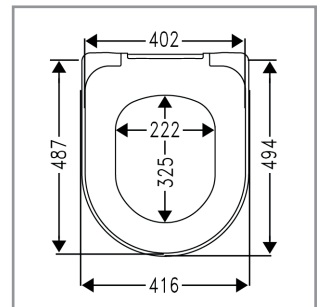

Villeroy & Boch
1748