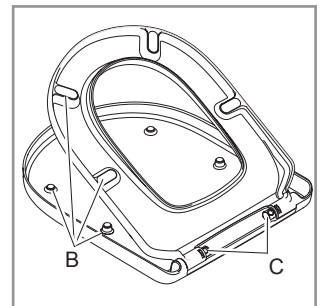

Villeroy & Boch
1748