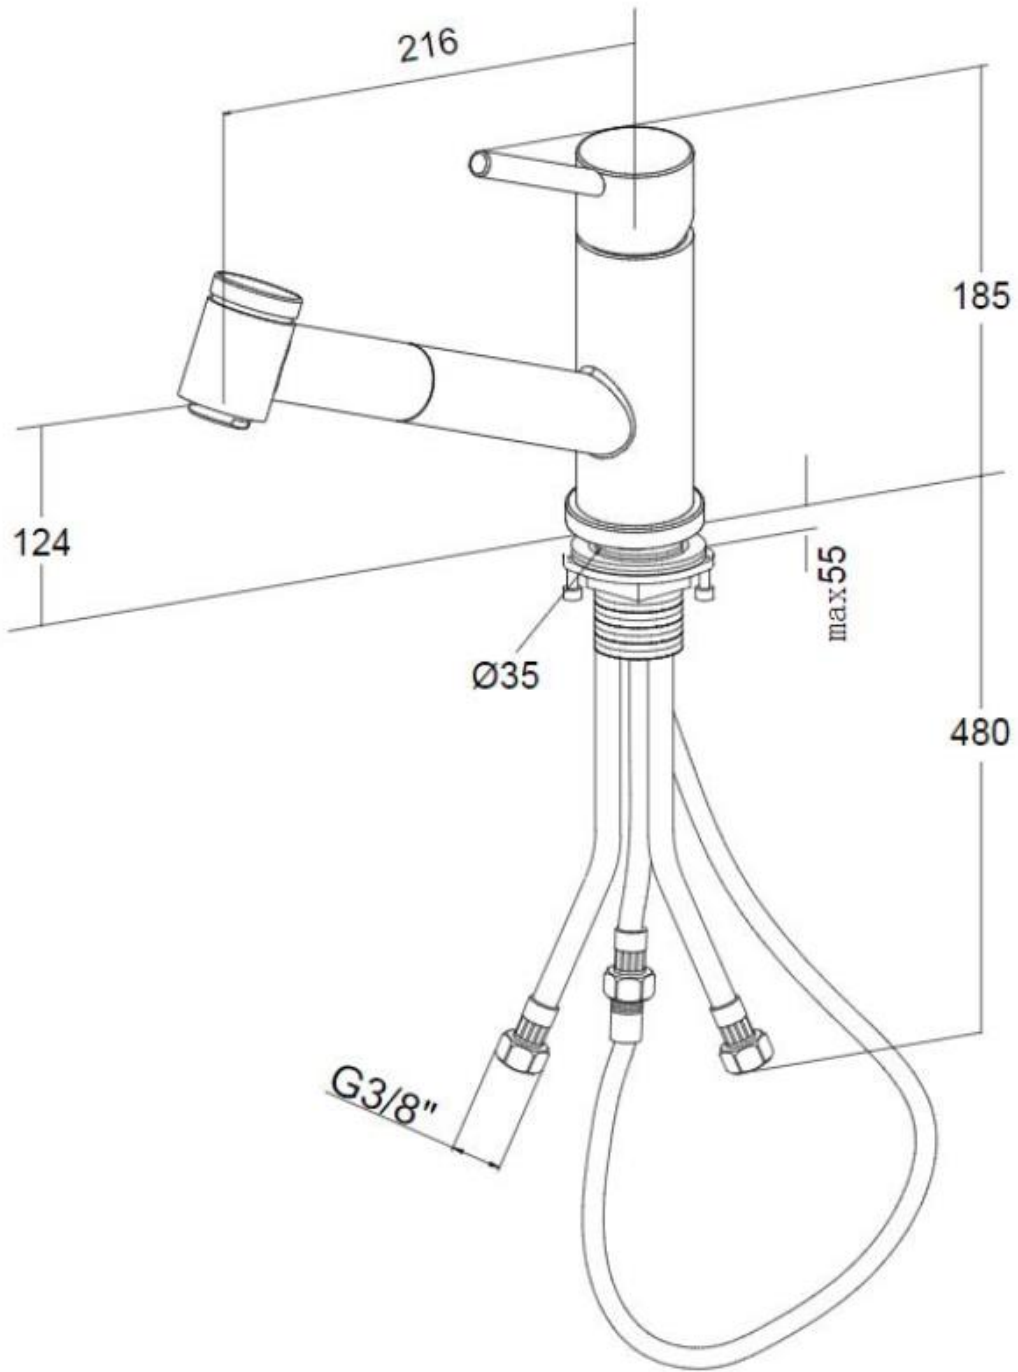

PRODUKTINFORMATIONEN

Modell	9272 00
Kollektion	Como Switch
Durchflussmenge	7,8 l/min
Kartusche	Ø35 mm mit Keramikscheiben
Auslauflänge	216 mm
Höhe des Auslaufs	124 mm
Material	Edelstahl massiv
Schwenkbereich	360°
Öffnungswinkel des Hebels	25°
Anschlussschlauchset	Länge 600 mm
Brauseschlauch	integriert, herausziehbar, Länge 1800 mm
Handbrause mit zwei Strahlfunktionen	

FINISHES

<u>Artikelnummer</u>	<u>Beschreibung</u>
9272 00 LC	Edelstahl massiv
9272 00 LE	Edelstahl massiv, poliert

PRODUCT FEATURES

TECHNISCHE ZEICHNUNG

ERSATZTEILE

ERSATZTEILE

Pos.	Artikelnummer	Beschreibung	Anzahl
1	9251 80 LC 9251 80 LE	Armaturengriff	1
2	9668 62 00	Kartusche	1
3	9251 65 00	Gegenverschraubung	1
4	9586 73 00	Anschlussschlauchset	1
5	9252 65 00	Dichtung	1
6	9272 05 LC 9272 05 LE	Handbrause	1
7	9252 61 00	Brauseschlauch	1
8	9252 71 00	Rückholfeder	1