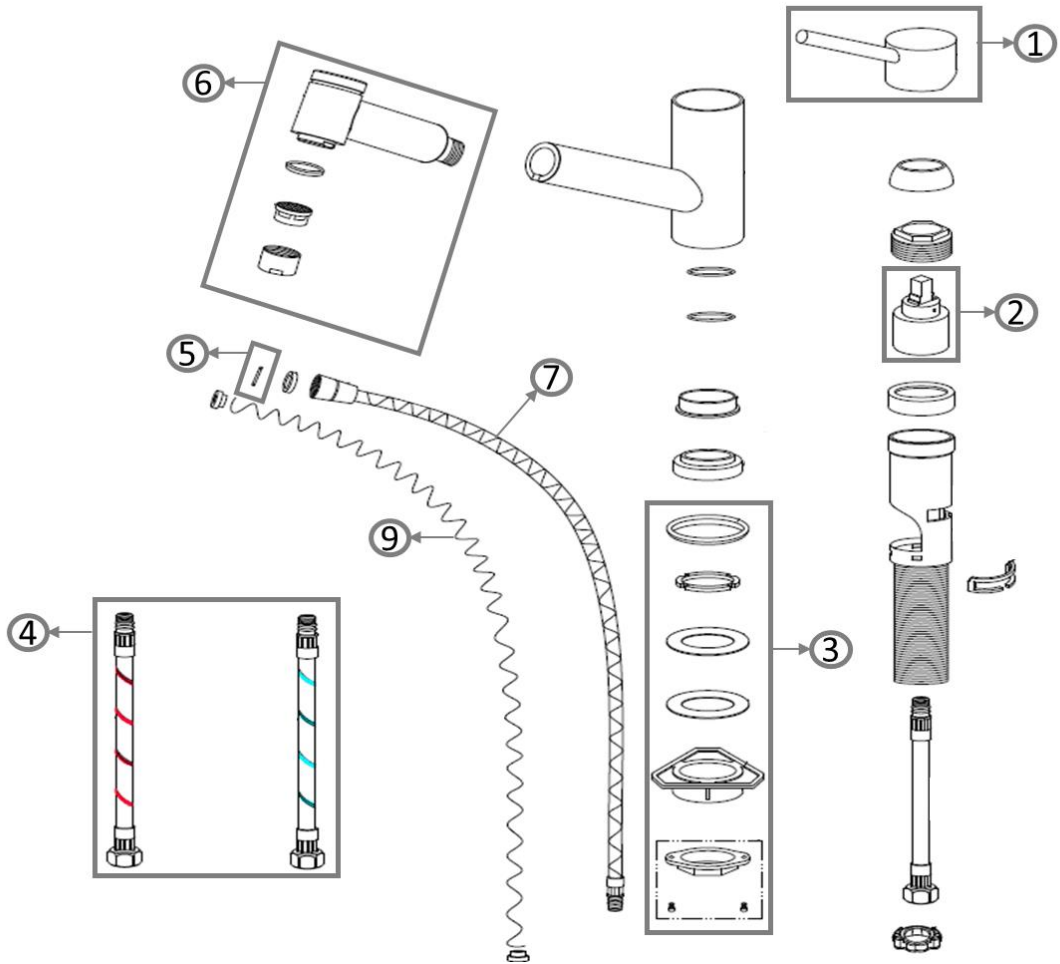

PRODUKTINFORMATIONEN

Modell	9272 00
Kollektion	Como Switch
Durchflussmenge	7,8 l/min
Kartusche	Ø35 mm mit Keramikscheiben
Auslauflänge	216 mm
Höhe des Auslaufs	124 mm
Material	Edelstahl massiv
Schwenkbereich	360°
Öffnungswinkel des Hebels	25°
Anschlussschlauchset	Länge 600 mm
Brauseschlauch	integriert, herausziehbar, Länge 1800 mm
Handbrause mit zwei Strahlfunktionen	

FINISHES

<u>Artikelnummer</u>	<u>Beschreibung</u>
9272 00 LC	Edelstahl massiv
9272 00 LE	Edelstahl massiv, poliert

PRODUCT FEATURES

TECHNISCHE ZEICHNUNG

ERSATZTEILE

ERSATZTEILE

Pos.	Artikelnummer	Beschreibung	Anzahl
1	9251 80 LC 9251 80 LE	Armaturengriff	1
2	9668 62 00	Kartusche	1
3	9251 65 00	Gegenverschraubung	1
4	9586 73 00	Anschlussschlauchset	1
5	9252 65 00	Dichtung	1
6	9272 05 LC 9272 05 LE	Handbrause	1
7	9252 61 00	Brauseschlauch	1
8	9252 71 00	Rückholfeder	1