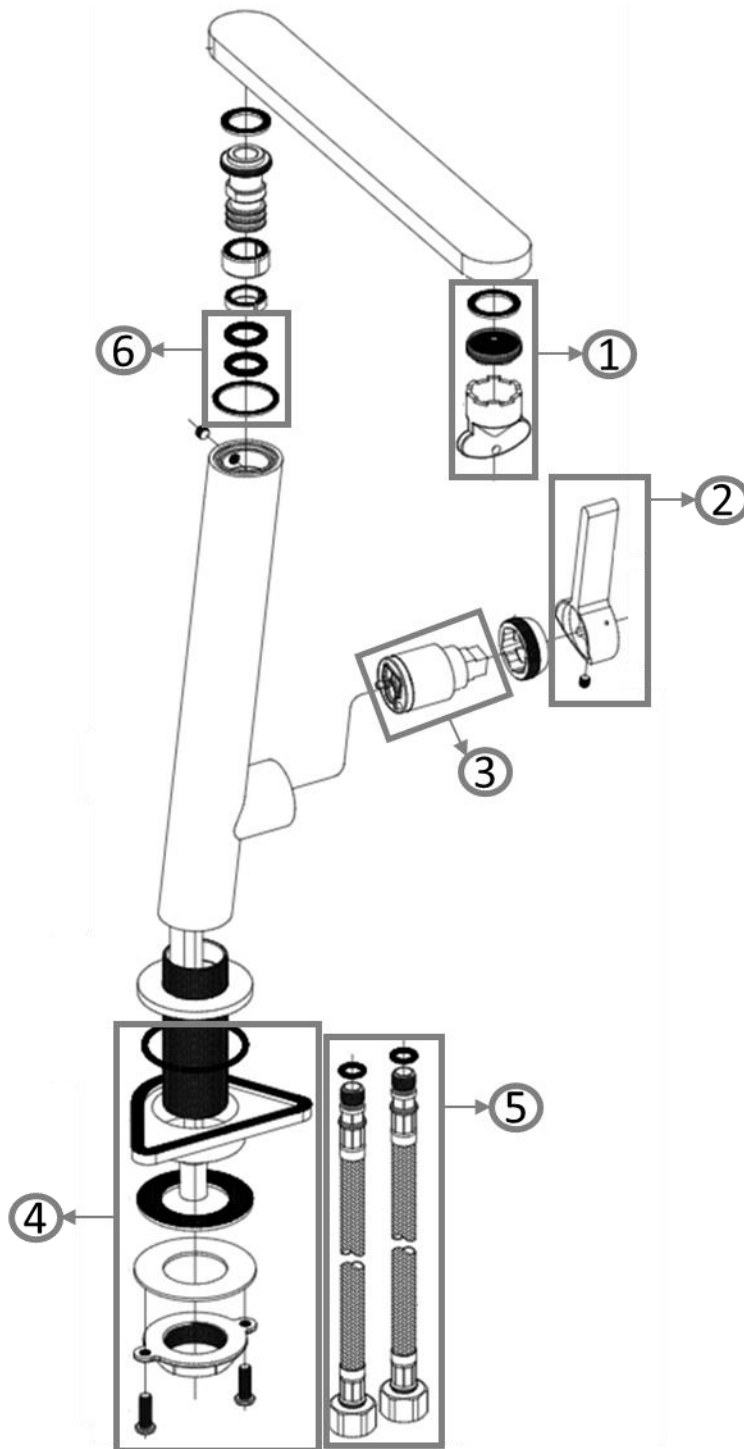

PRODUKTINFORMATIONEN

Modell	9276 00
Kollektion	Finera Slope
Durchflussmenge	10,5 l/min
Kartusche	Ø25 mm mit Keramikscheiben
Auslauflänge	216 mm
Höhe des Auslaufs	251 mm
Material	Edelstahl massiv
Schwenkbereich	360°
Öffnungswinkel des Hebels	25°
Anschlussschlauchset	Länge 600 mm
Schwenkbarer Strahlregler	

Installationsabstand zur Wand beachten, da die Kalt- und Warmwasserregulierung jeweils um 45° in Richtung Küchenspüle und in Richtung Wand erfolgt.

FINISHES

<u>Artikelnummer</u>	<u>Beschreibung</u>
9276 00 LC	Edelstahl massiv

PRODUCT FEATURES

TECHNISCHE ZEICHNUNG

ERSATZTEILE

ERSATZTEILE

Pos.	Artikelnummer	Beschreibung	Anzahl
1	9270 70 00	Strahlregler Set	1
2	9270 80 LC	Armaturengriff	1
3	9270 62 00	Kartusche	1
4	9270 65 00	Gegenverschraubung	1
5	9270 73 00	Anschlussschlauchset	1
6	9270 64 00	Dichtungsset	1