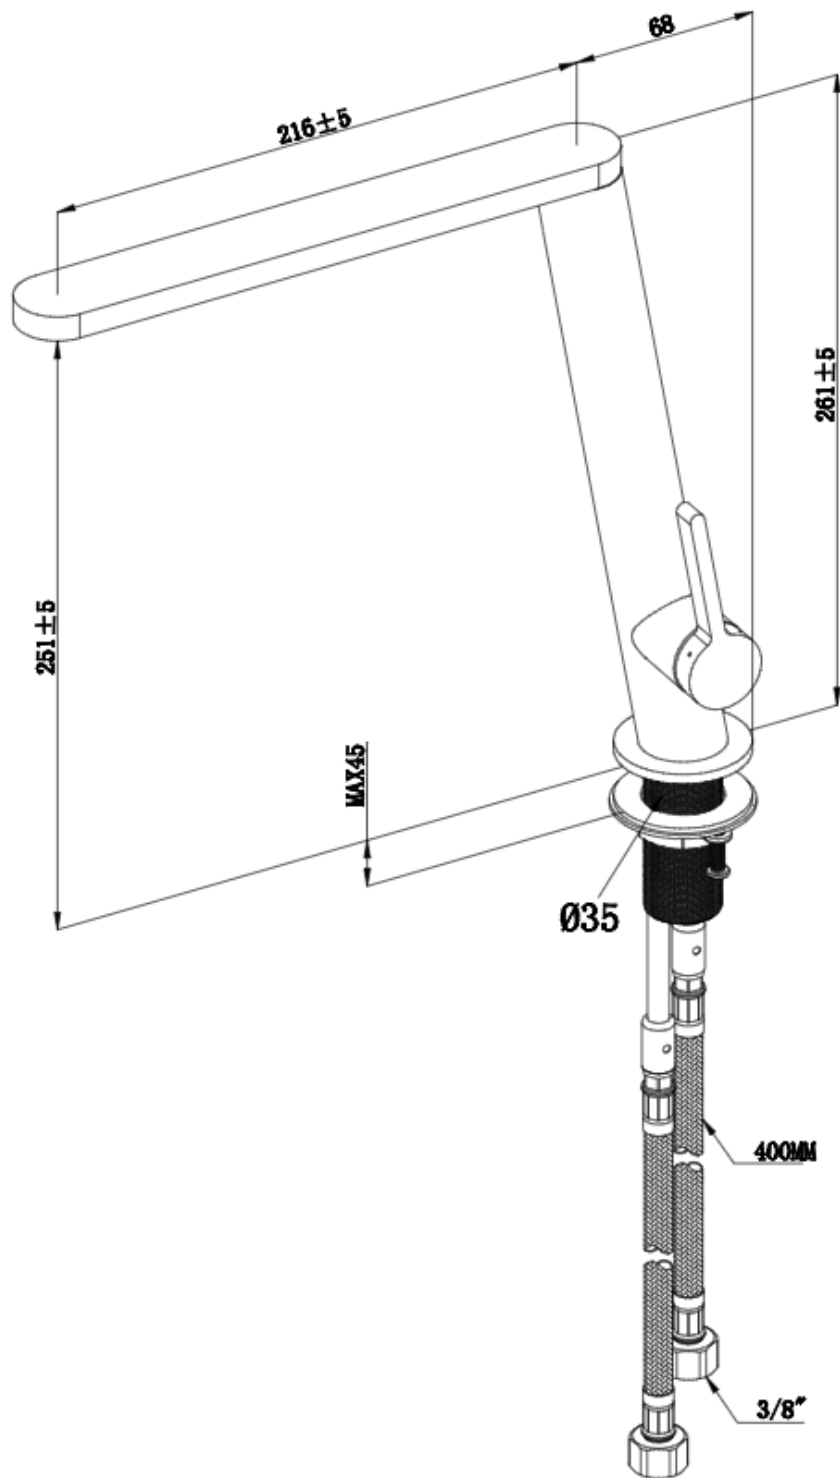

PRODUKTINFORMATIONEN

Modell	9276 00
Kollektion	Finera Slope
Durchflussmenge	10,5 l/min
Kartusche	Ø25 mm mit Keramikscheiben
Auslauflänge	216 mm
Höhe des Auslaufs	251 mm
Material	Edelstahl massiv
Schwenkbereich	360°
Öffnungswinkel des Hebels	25°
Anschlussschlauchset	Länge 600 mm
Schwenkbarer Strahlregler	

Installationsabstand zur Wand beachten, da die Kalt- und Warmwasserregulierung jeweils um 45° in Richtung Küchenspüle und in Richtung Wand erfolgt.

FINISHES

<u>Artikelnummer</u>	<u>Beschreibung</u>
9276 00 LC	Edelstahl massiv

PRODUCT FEATURES

TECHNISCHE ZEICHNUNG

ERSATZTEILE

ERSATZTEILE

Pos.	Artikelnummer	Beschreibung	Anzahl
1	9270 70 00	Strahlregler Set	1
2	9270 80 LC	Armaturengriff	1
3	9270 62 00	Kartusche	1
4	9270 65 00	Gegenverschraubung	1
5	9270 73 00	Anschlussschlauchset	1
6	9270 64 00	Dichtungsset	1