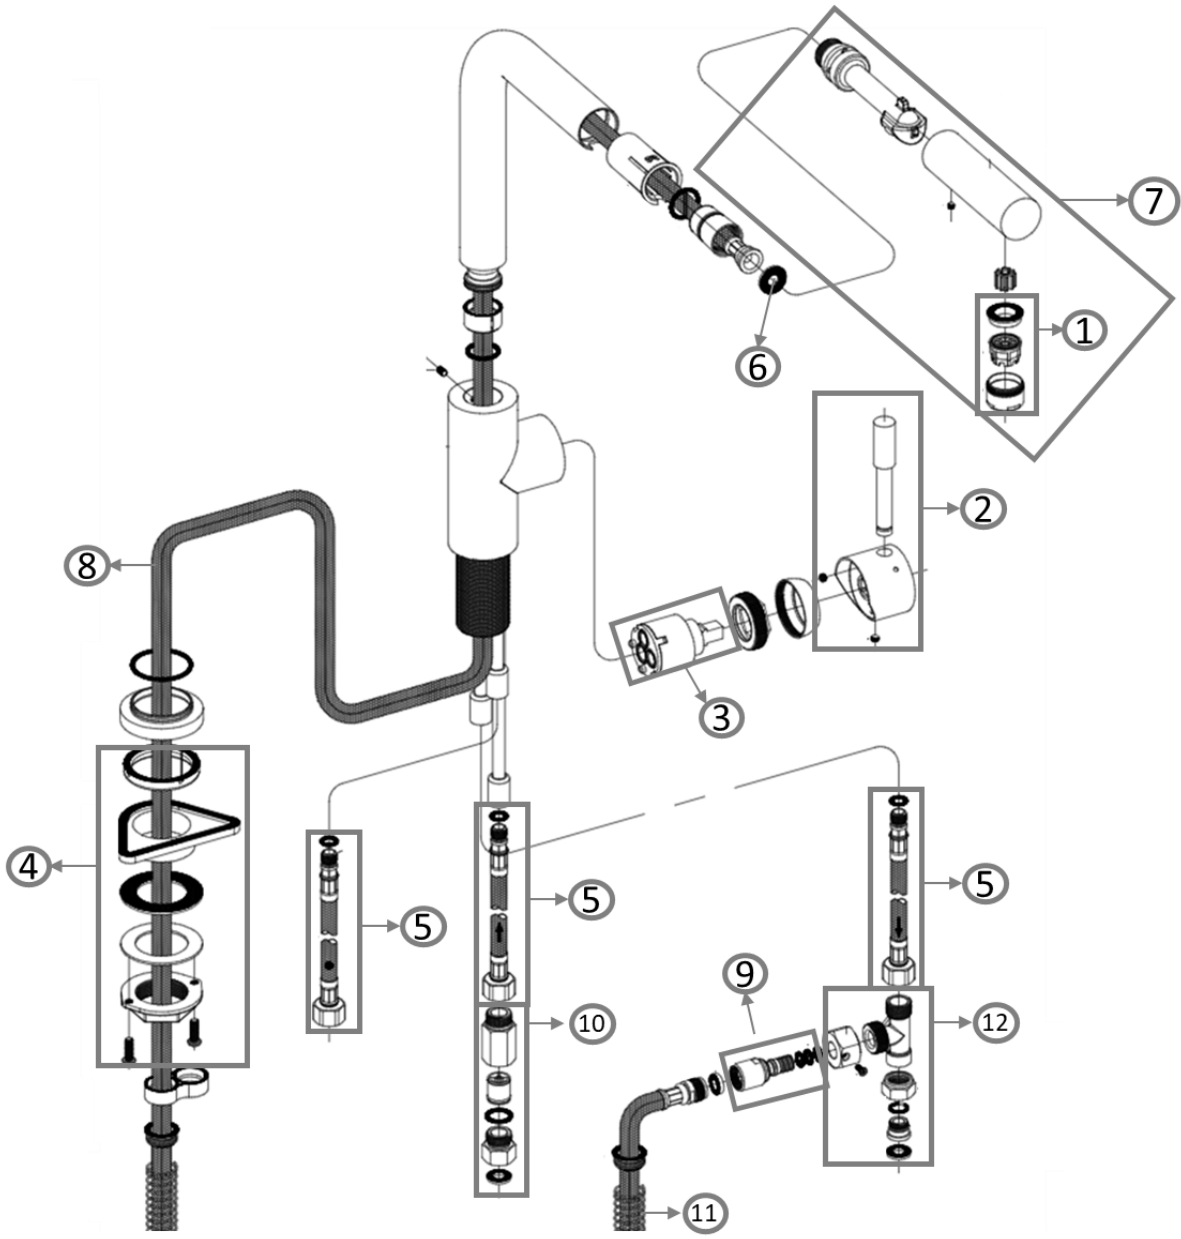

## PRODUKTINFORMATIONEN

<b>Modell</b>	<b>9697 11</b>
Kollektion	Steel Shower
Durchflussmenge	7,9 l/min
Kartusche	Ø35 mm mit Keramikscheiben
Auslauflänge	232 mm
Höhe des Auslaufs	271 mm
Material	Edelstahl massiv
Schwenkbereich	360°
Öffnungswinkel des Hebels	25°
Anschlussschlauchset	Länge 600 mm
Brauseschlauch	integriert, herausziehbar, Länge 1800 mm

Montage der Armatur direkt vor einer Wand möglich, da die Kalt- und Warmwasserregulierung um 90° in Richtung Küchenspüle erfolgt.

## FINISHES

<u>Artikelnummer</u>	<u>Beschreibung</u>
9967 11 LC	Edelstahl massiv

## PRODUCT FEATURES

TECHNISCHE ZEICHNUNG

ERSATZTEILE

ERSATZTEILE

Pos.	Artikelnummer	Beschreibung	Anzahl
1	9252 70 LC	Strahlregler Set	1
2	9668 80 LC	Armaturengriff	1
3	8299 65 00	Kartusche	1
4	9251 65 00	Gegenverschraubung	1
5	9586 74 00	Anschlussschlauchset	1
6	9252 64 00	Dichtung	1
7	9697 15 LC	Handbrause	1
8	9252 61 00	Brauseschlauch	1
9	9251 78 00	Anschlussnippel	1
10	9251 77 00	Anschlussnippel	1
11	9252 71 00	Rückholfeder	1
12	9252 76 00	T-Stück	1