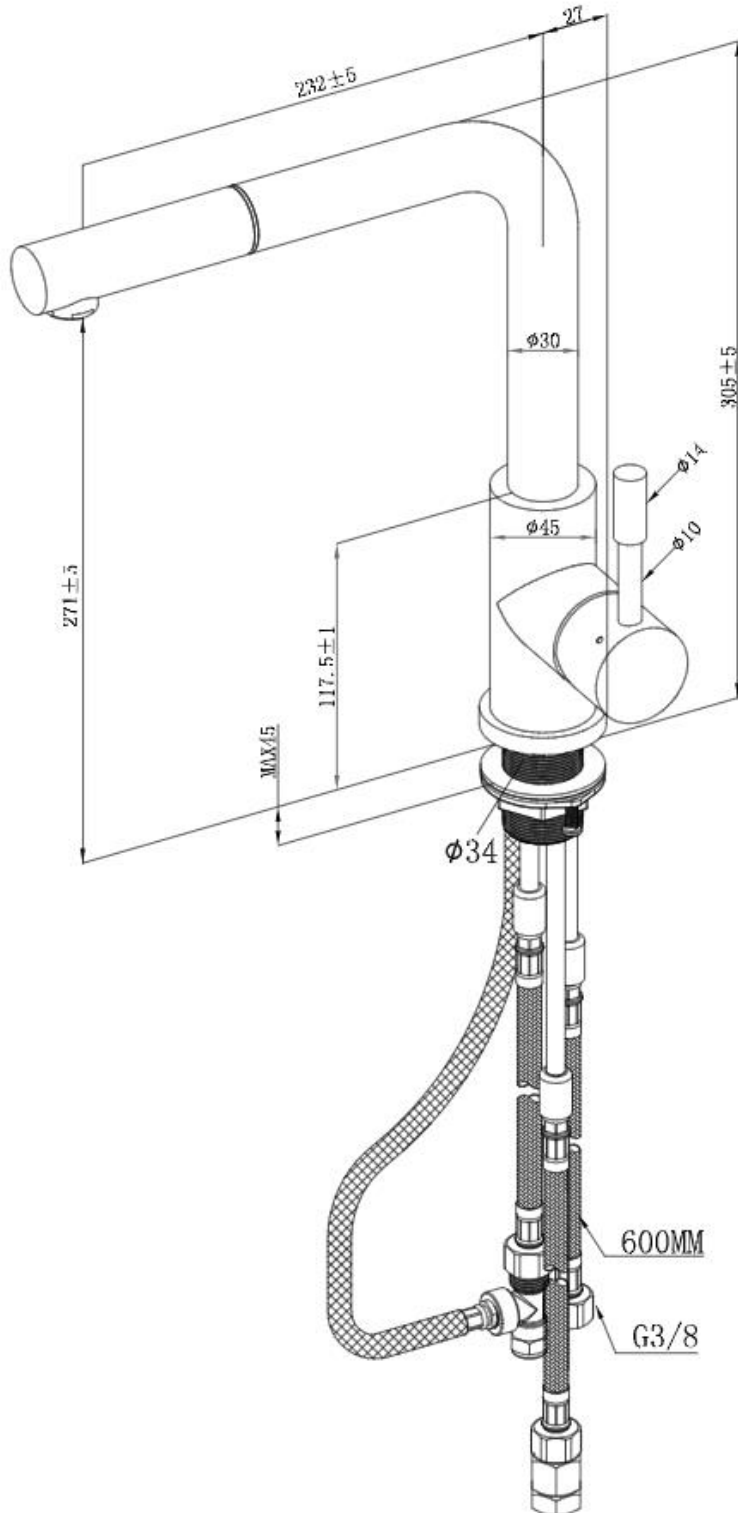

## PRODUKTINFORMATIONEN

<b>Modell</b>	<b>9697 11</b>
Kollektion	Steel Shower
Durchflussmenge	7,9 l/min
Kartusche	Ø35 mm mit Keramikscheiben
Auslauflänge	232 mm
Höhe des Auslaufs	271 mm
Material	Edelstahl massiv
Schwenkbereich	360°
Öffnungswinkel des Hebels	25°
Anschlussschlauchset	Länge 600 mm
Brauseschlauch	integriert, herausziehbar, Länge 1800 mm

Montage der Armatur direkt vor einer Wand möglich, da die Kalt- und Warmwasserregulierung um 90° in Richtung Küchenspüle erfolgt.

## FINISHES

<u>Artikelnummer</u>	<u>Beschreibung</u>
9967 11 LC	Edelstahl massiv

## PRODUCT FEATURES

TECHNISCHE ZEICHNUNG

ERSATZTEILE

ERSATZTEILE

Pos.	Artikelnummer	Beschreibung	Anzahl
1	9252 70 LC	Strahlregler Set	1
2	9668 80 LC	Armaturengriff	1
3	8299 65 00	Kartusche	1
4	9251 65 00	Gegenverschraubung	1
5	9586 74 00	Anschlussschlauchset	1
6	9252 64 00	Dichtung	1
7	9697 15 LC	Handbrause	1
8	9252 61 00	Brauseschlauch	1
9	9251 78 00	Anschlussnippel	1
10	9251 77 00	Anschlussnippel	1
11	9252 71 00	Rückholfeder	1
12	9252 76 00	T-Stück	1