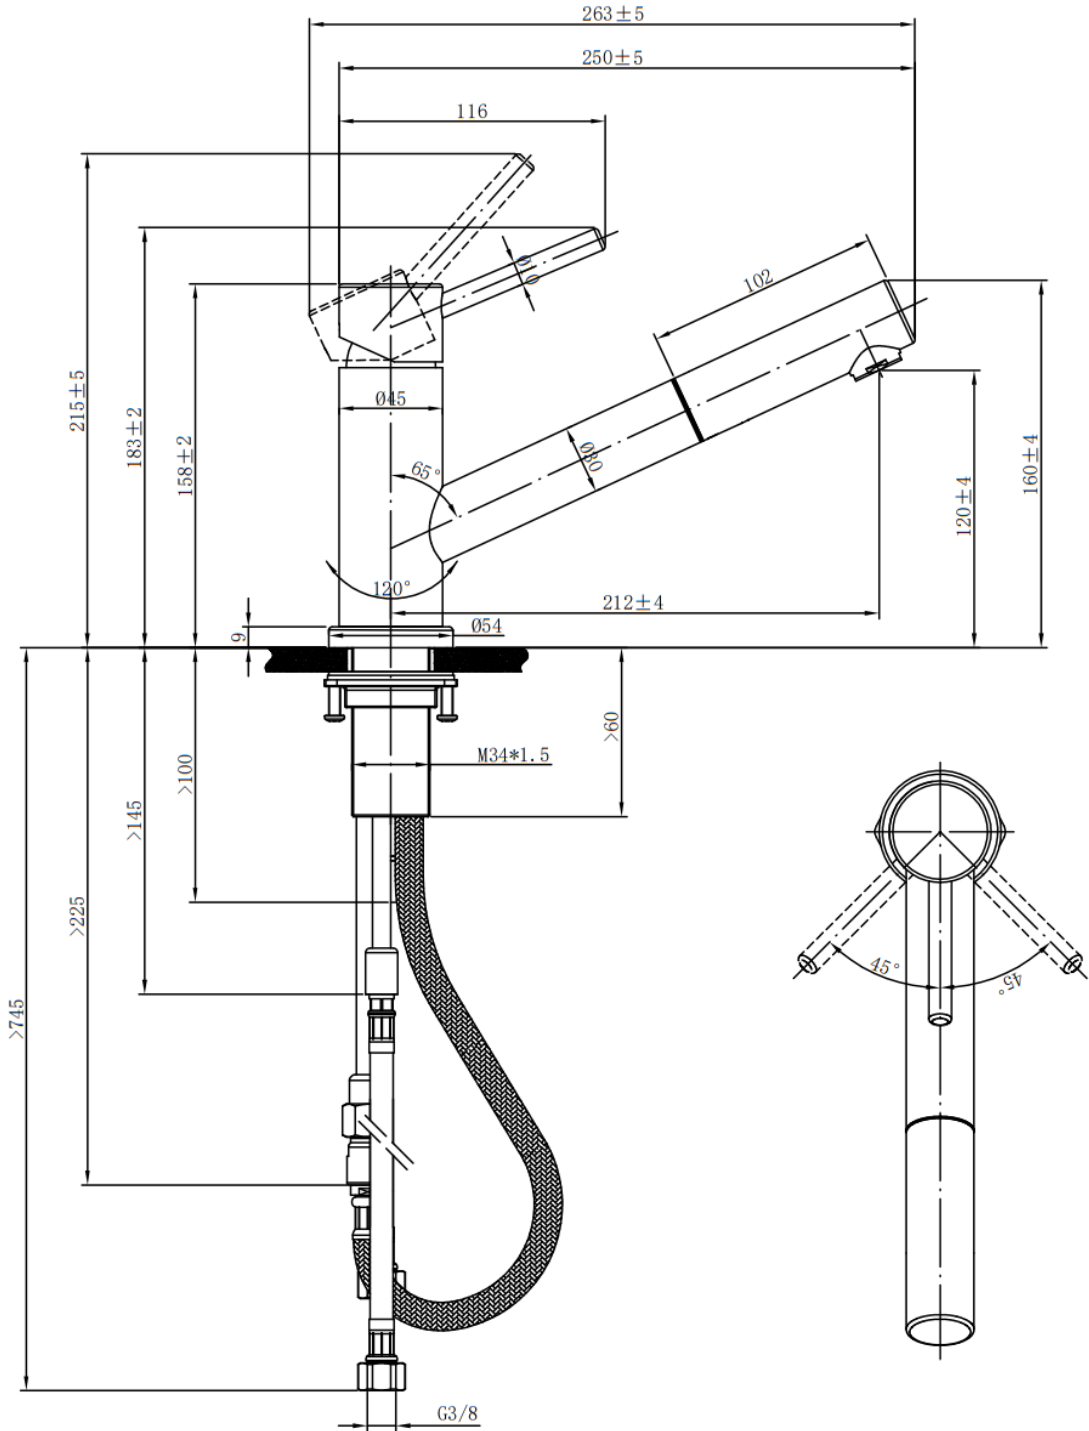

## INFORMATIONS SUR LES PRODUITS

<b>Modèle</b>	<b>9252 00</b>
Collection	Como Shower
Débit	12,6 l/min
Cartouche	Ø35 mm avec disques en céramique
Longueur de sortie	212 mm
Hauteur de la sortie	120 mm
Matériau	Acier inoxydable massif
Plage de pivotement	120°
Angle d'ouverture du levier	25°
Kit de tuyaux de raccordement	Longueur 600 mm
Flexible de douche	Intégré, extractible, longueur 1800 mm

## FINISHES

<b>Numéro d'article</b>	<b>Description</b>
<u>9252 00 LC</u>	Acier inoxydable massif
<u>9252 00 LE</u>	Acier inoxydable massif poli
<u>9252 00 05</u>	Anthracite

## CARACTÉRISTIQUES DU PRODUIT

DESSIN TECHNIQUE

PIÈCES DE RECHANGE

PIÈCES DE RECHANGE

Pos.	Numéro d'article	Description	Nombre
1	9252 72 LC	Kit régulateur de jet	1
2	9251 80 LC 9251 80 LE 9251 80 05	Poignée de robinetterie	1
3	9668 62 00	Cartouche	1
4	9251 65 00	Contre-raccord	1
5	9586 73 00	Kit de tuyaux de raccordement	1
6	9252 64 00	Joint d'étanchéité	1
7	9252 05 LC 9252 05 LE 9252 05 05	Douchette à main	1
8	9252 61 00	Flexible de douche	1
9	9251 78 00	Raccord de connexion	1
10	9252 71 00	Ressort de rappel	1