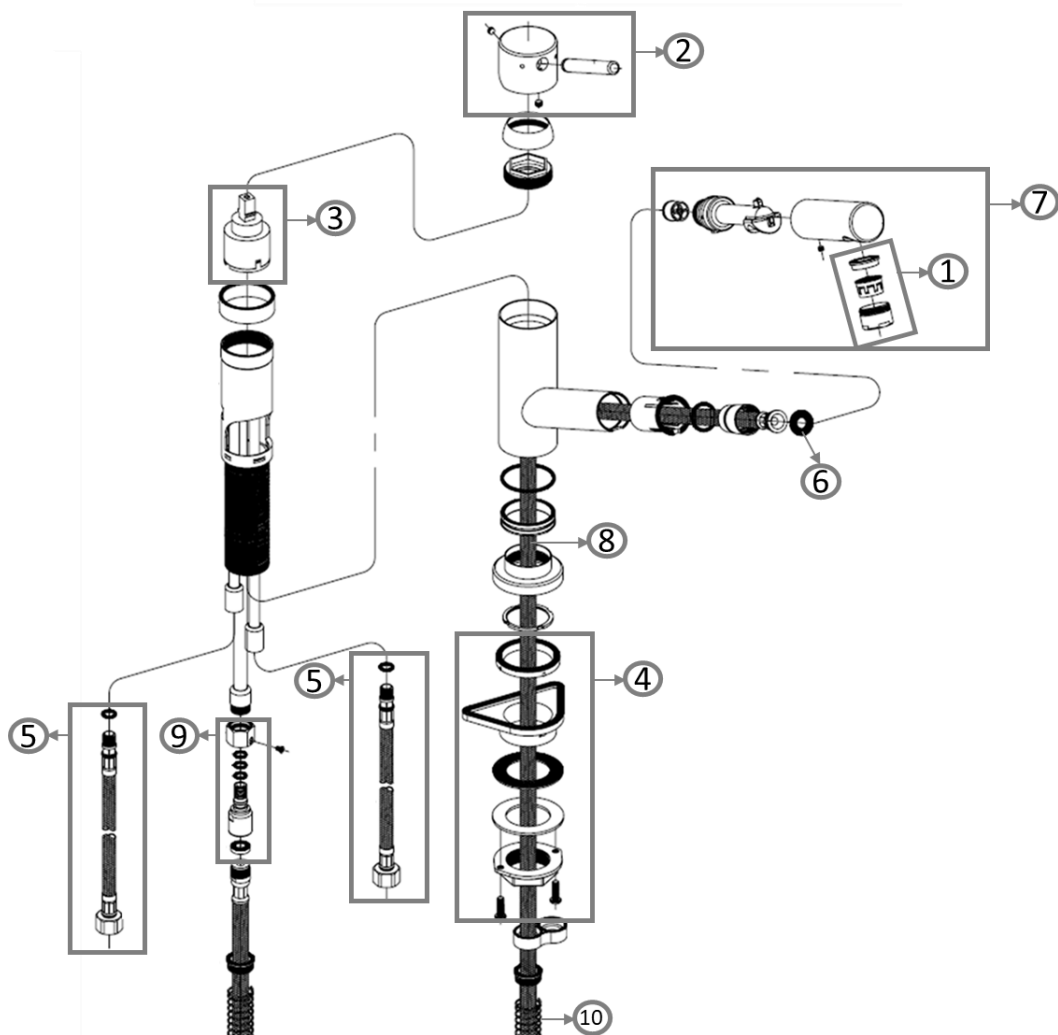

## INFORMATIONS SUR LES PRODUITS

<b>Modèle</b>	<b>9252 00</b>
Collection	Como Shower
Débit	12,6 l/min
Cartouche	Ø35 mm avec disques en céramique
Longueur de sortie	212 mm
Hauteur de la sortie	120 mm
Matériau	Acier inoxydable massif
Plage de pivotement	120°
Angle d'ouverture du levier	25°
Kit de tuyaux de raccordement	Longueur 600 mm
Flexible de douche	Intégré, extractible, longueur 1800 mm

## FINISHES

<b>Numéro d'article</b>	<b>Description</b>
<u>9252 00 LC</u>	Acier inoxydable massif
<u>9252 00 LE</u>	Acier inoxydable massif poli
<u>9252 00 05</u>	Anthracite

## CARACTÉRISTIQUES DU PRODUIT

DESSIN TECHNIQUE

PIÈCES DE RECHANGE

PIÈCES DE RECHANGE

Pos.	Numéro d'article	Description	Nombre
1	9252 72 LC	Kit régulateur de jet	1
2	9251 80 LC 9251 80 LE 9251 80 05	Poignée de robinetterie	1
3	9668 62 00	Cartouche	1
4	9251 65 00	Contre-raccord	1
5	9586 73 00	Kit de tuyaux de raccordement	1
6	9252 64 00	Joint d'étanchéité	1
7	9252 05 LC 9252 05 LE 9252 05 05	Douchette à main	1
8	9252 61 00	Flexible de douche	1
9	9251 78 00	Raccord de connexion	1
10	9252 71 00	Ressort de rappel	1