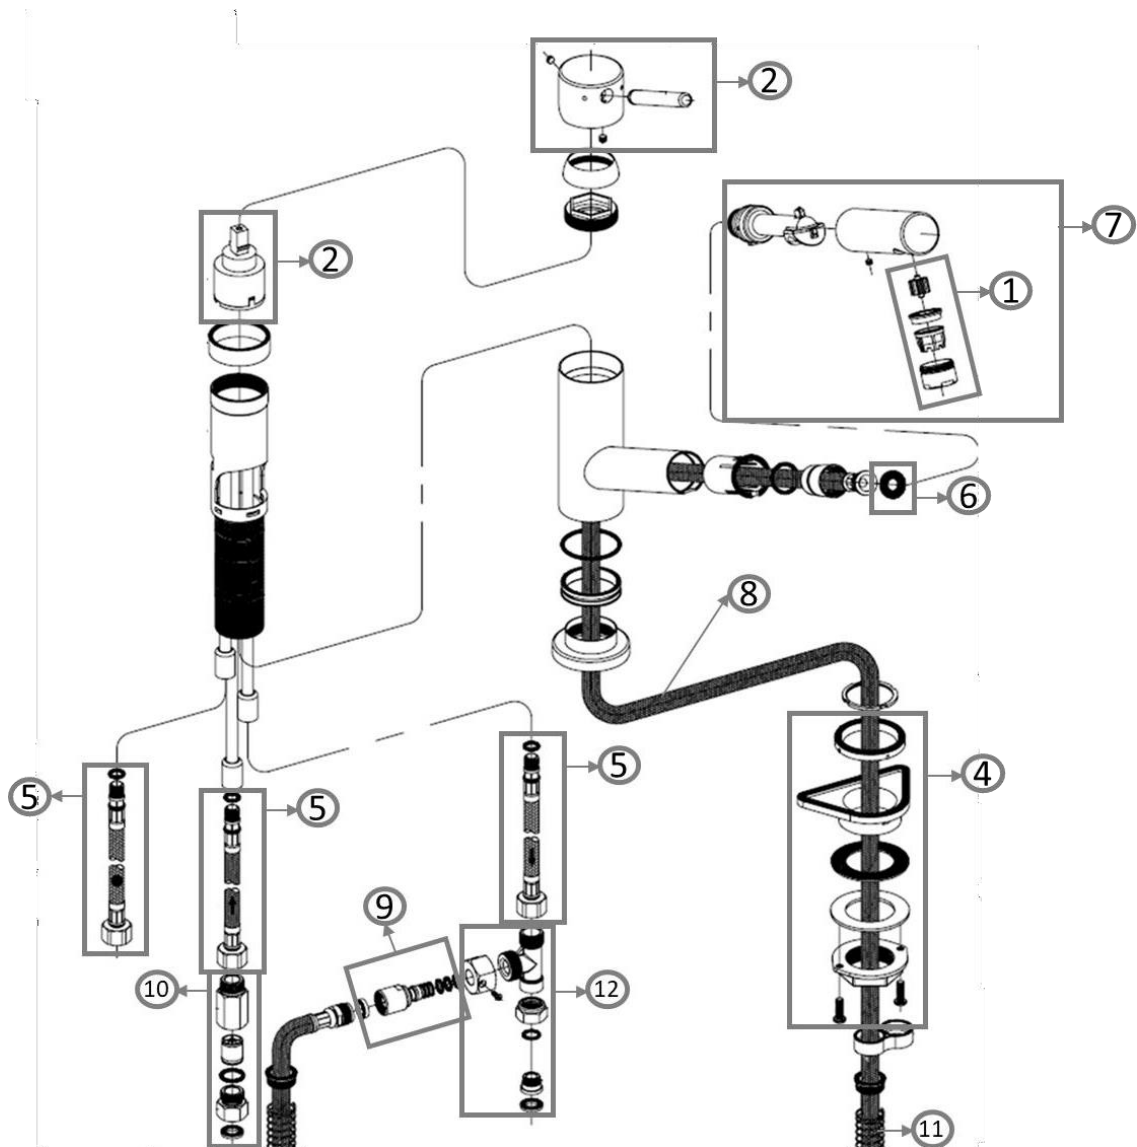

INFORMATIONS SUR LES PRODUITS

Modèle	9252 11
Collection	Como Shower basse pression
Débit	8,0 l/min
Cartouche	Ø35 mm avec disques en céramique
Longueur de sortie	212 mm
Hauteur de la sortie	120 mm
Matériau	Acier inoxydable massif
Plage de pivotement	120°
Angle d'ouverture du levier	25°
Kit de tuyaux de raccordement	Longueur 600 mm
Flexible de douche	Intégré, extractible, longueur 1800 mm

FINISHES

Numéro d'article	Description
9252 11 LC	Acier inoxydable massif
9252 11 05	Anthracite

CARACTÉRISTIQUES DU PRODUIT

DESSIN TECHNIQUE

PIÈCES DE RECHANGE

PIÈCES DE RECHANGE

Pos.	Numéro d'article	Description	Nombre
1	9252 70 LC	Kit régulateur de jet	1
2	9251 80 LC 9251 80 05	Poignée de robinetterie	1
3	8299 65 00	Cartouche	1
4	9251 65 00	Contre-raccord	1
5	9586 74 00	Kit de tuyaux de raccordement	1
6	9252 64 00	Joint d'étanchéité	1
7	9252 05 LC 9252 05 05	Douchette à main	1
8	9252 61 00	Flexible de douche	1
9	9251 78 00	Raccord de connexion	1
10	9251 77 00	Raccord de connexion	1
11	9252 71 00	Ressort de rappel	1
12	9252 76 00	Raccord en T	1