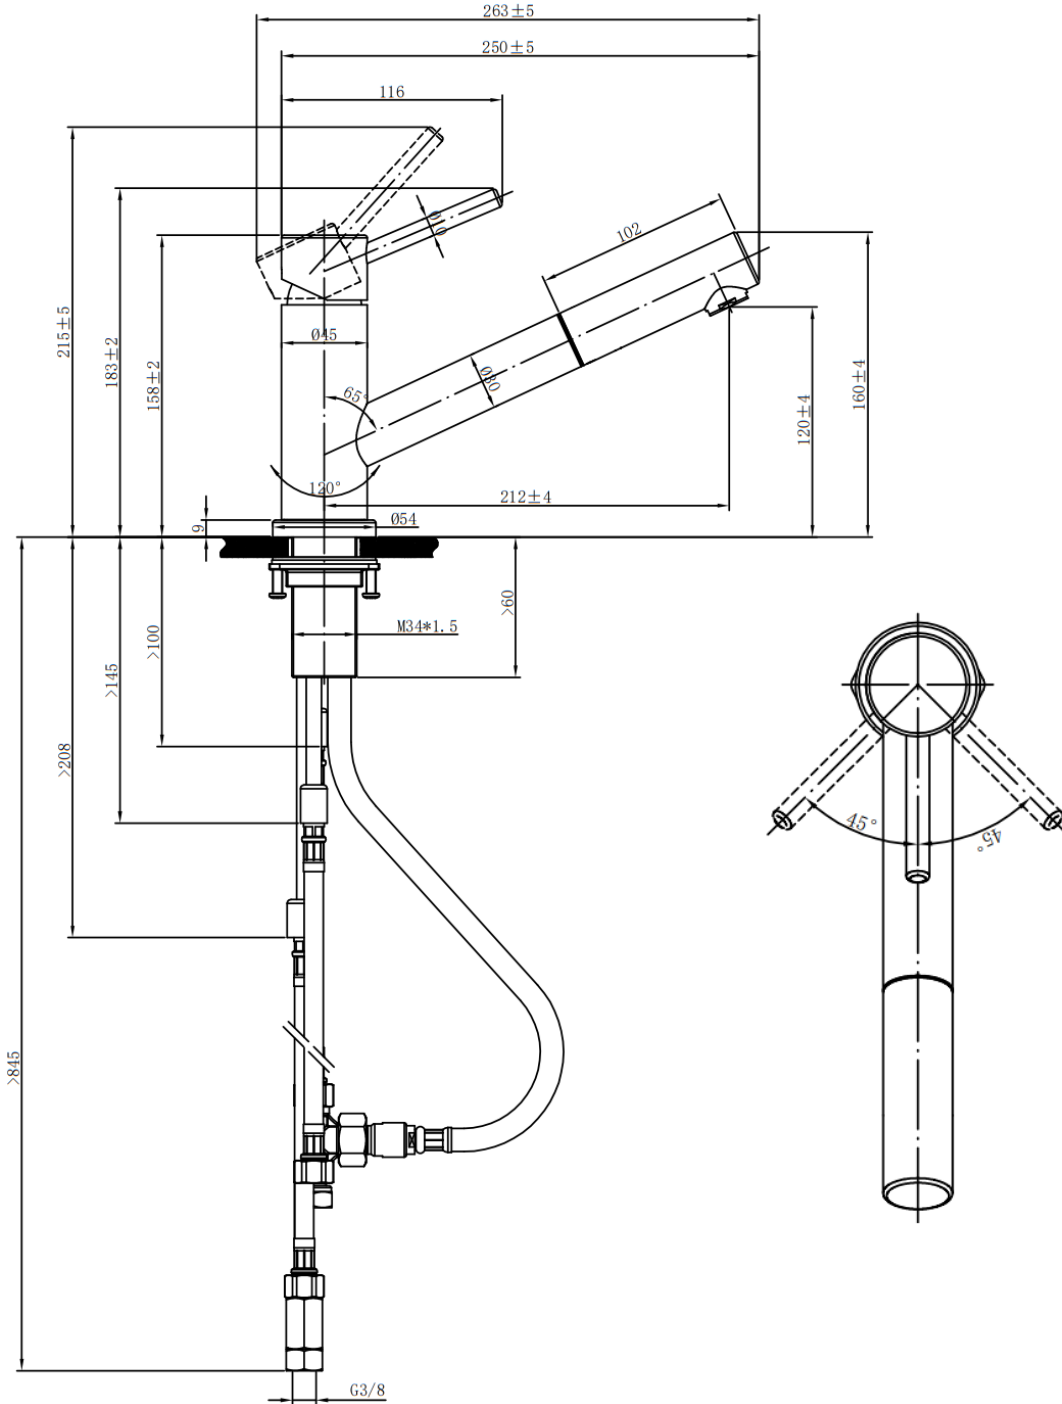

INFORMATIONS SUR LES PRODUITS

Modèle	9252 11
Collection	Como Shower basse pression
Débit	8,0 l/min
Cartouche	Ø35 mm avec disques en céramique
Longueur de sortie	212 mm
Hauteur de la sortie	120 mm
Matériau	Acier inoxydable massif
Plage de pivotement	120°
Angle d'ouverture du levier	25°
Kit de tuyaux de raccordement	Longueur 600 mm
Flexible de douche	Intégré, extractible, longueur 1800 mm

FINISHES

Numéro d'article	Description
9252 11 LC	Acier inoxydable massif
9252 11 05	Anthracite

CARACTÉRISTIQUES DU PRODUIT

DESSIN TECHNIQUE

PIÈCES DE RECHANGE

PIÈCES DE RECHANGE

Pos.	Numéro d'article	Description	Nombre
1	9252 70 LC	Kit régulateur de jet	1
2	9251 80 LC 9251 80 05	Poignée de robinetterie	1
3	8299 65 00	Cartouche	1
4	9251 65 00	Contre-raccord	1
5	9586 74 00	Kit de tuyaux de raccordement	1
6	9252 64 00	Joint d'étanchéité	1
7	9252 05 LC 9252 05 05	Douchette à main	1
8	9252 61 00	Flexible de douche	1
9	9251 78 00	Raccord de connexion	1
10	9251 77 00	Raccord de connexion	1
11	9252 71 00	Ressort de rappel	1
12	9252 76 00	Raccord en T	1