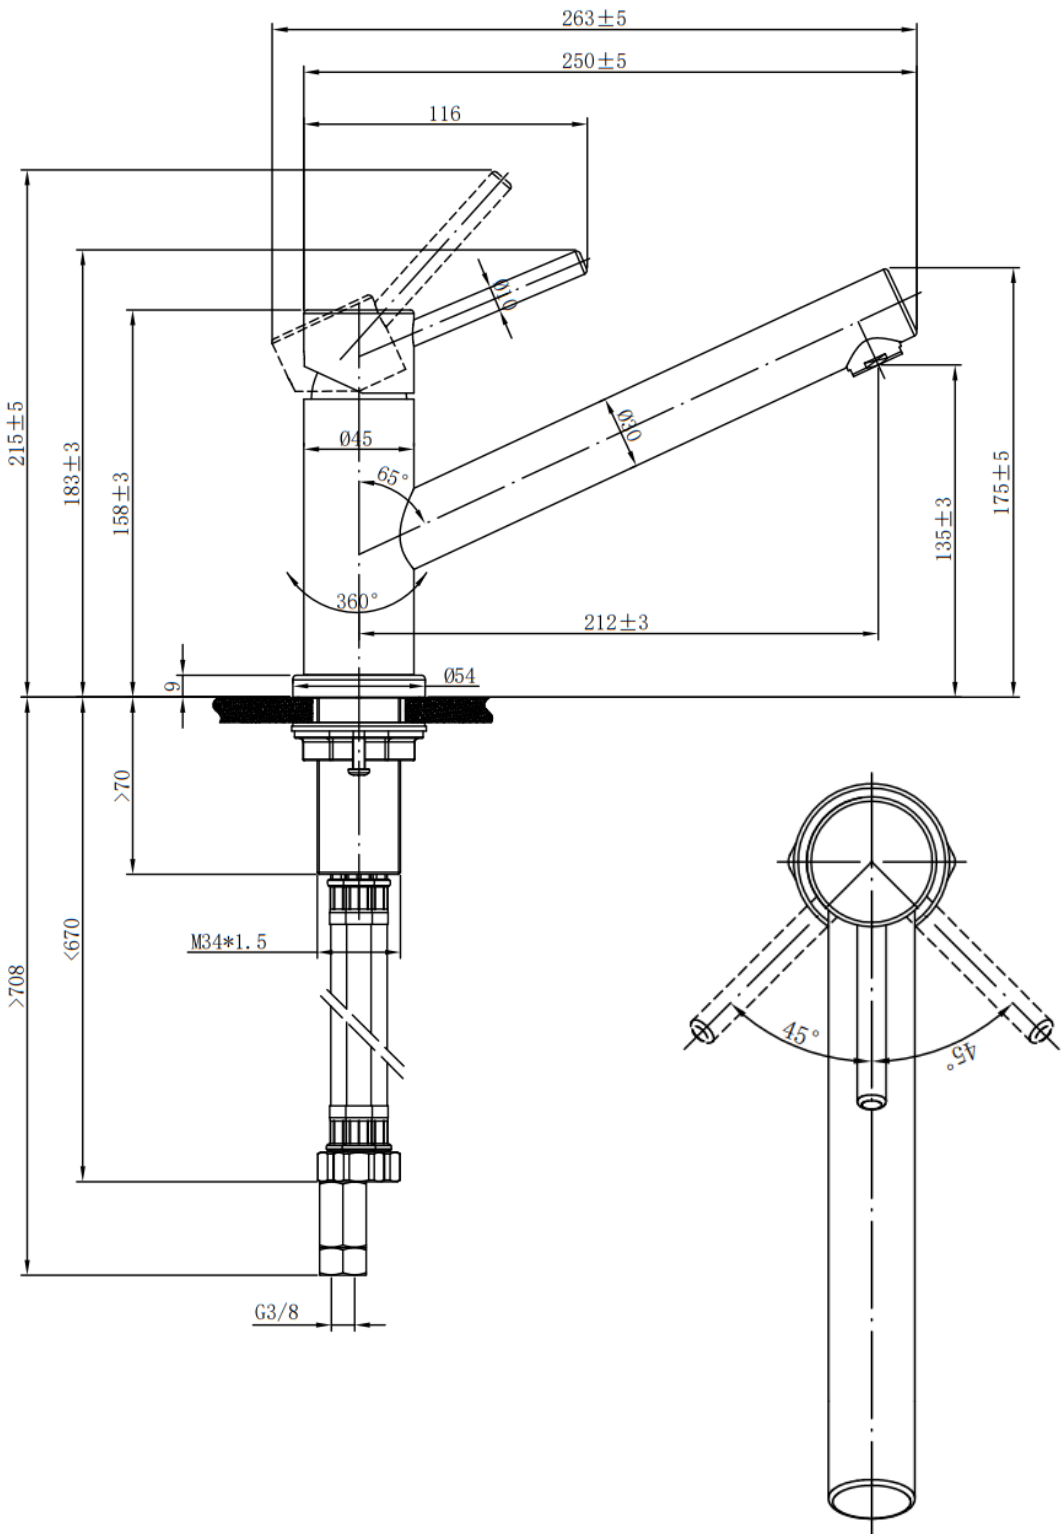

INFORMATIONS SUR LES PRODUITS

Modèle	9251 11
Collection	Como basse pression
Débit	12,5 l/min
Cartouche	Ø35 mm avec disques en céramique
Longueur de sortie	212 mm
Hauteur de la sortie	135 mm
Matériau	Acier inoxydable massif
Plage de pivotement	360°
Angle d'ouverture du levier	25°
Kit de tuyaux de raccordement	Longueur 600 mm

FINISHES

<u>Numéro d'article</u>	<u>Description</u>
<u>9251 11 LC</u>	<u>Acier inoxydable massif</u>
<u>9251 11 05</u>	<u>Anthracite</u>

CARACTÉRISTIQUES DU PRODUIT

DESSIN TECHNIQUE

PIÈCES DE RECHANGE

PIÈCES DE RECHANGE

Pos.	Numéro d'article	Description	Nombre
1	9251 72 LC	Kit régulateur de jet	1
2	9251 80 LC 9251 80 05	Poignée de robinetterie	1
3	8299 65 00	Cartouche	1
4	9251 65 00	Contre-raccord	1
5	9586 74 00	Kit de tuyaux de raccordement	1
6	9251 77 00	Raccord de connexion	1
7	9252 65 00	Kit de joints	1