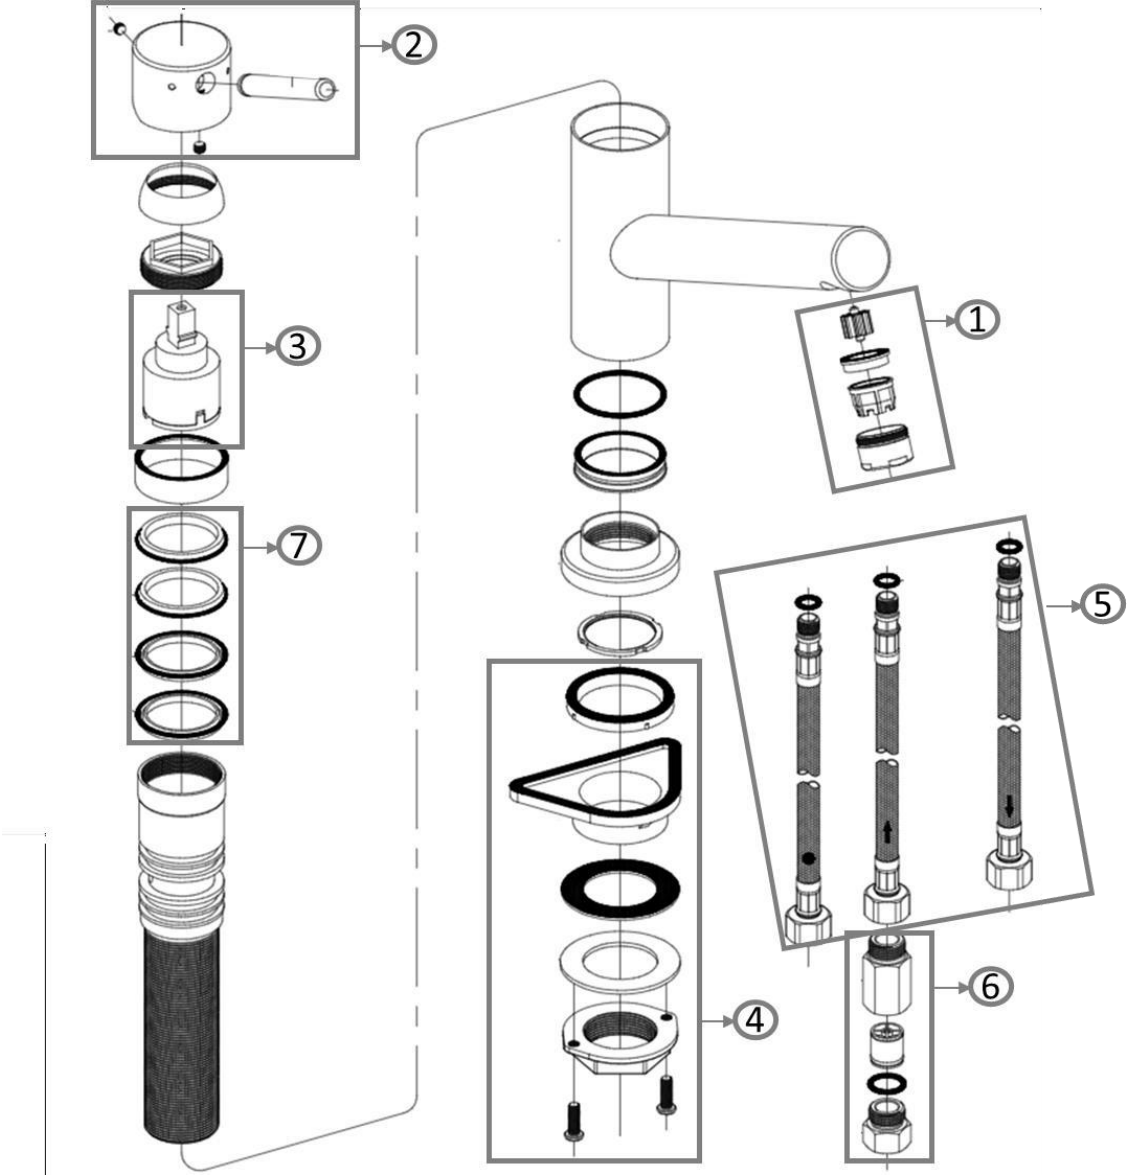

INFORMATIONS SUR LES PRODUITS

Modèle	9251 11
Collection	Como basse pression
Débit	12,5 l/min
Cartouche	Ø35 mm avec disques en céramique
Longueur de sortie	212 mm
Hauteur de la sortie	135 mm
Matériau	Acier inoxydable massif
Plage de pivotement	360°
Angle d'ouverture du levier	25°
Kit de tuyaux de raccordement	Longueur 600 mm

FINISHES

<u>Numéro d'article</u>	<u>Description</u>
<u>9251 11 LC</u>	<u>Acier inoxydable massif</u>
<u>9251 11 05</u>	<u>Anthracite</u>

CARACTÉRISTIQUES DU PRODUIT

DESSIN TECHNIQUE

PIÈCES DE RECHANGE

PIÈCES DE RECHANGE

Pos.	Numéro d'article	Description	Nombre
1	9251 72 LC	Kit régulateur de jet	1
2	9251 80 LC 9251 80 05	Poignée de robinetterie	1
3	8299 65 00	Cartouche	1
4	9251 65 00	Contre-raccord	1
5	9586 74 00	Kit de tuyaux de raccordement	1
6	9251 77 00	Raccord de connexion	1
7	9252 65 00	Kit de joints	1