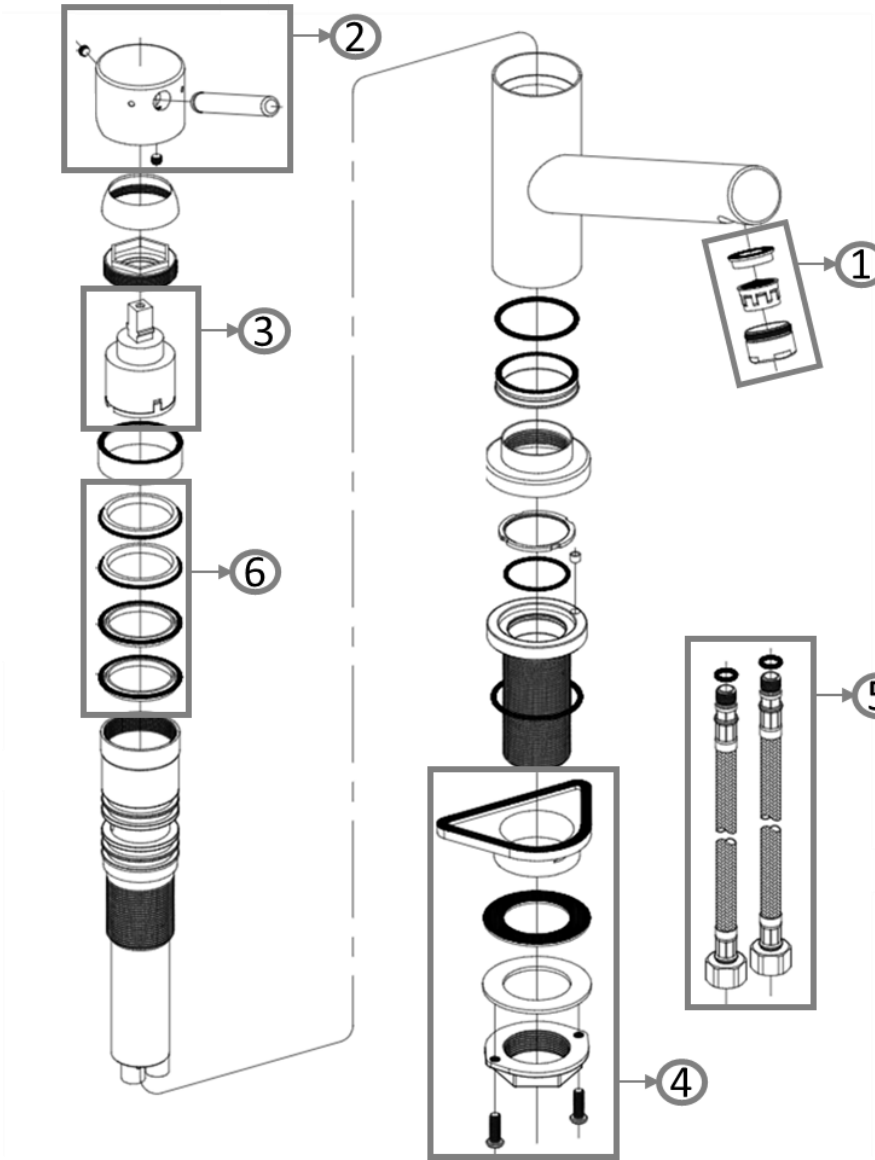

## INFORMATIONS SUR LES PRODUITS

<b>Modèle</b>	<b>9257 00</b>
Collection	Como Window
Débit	14,8 l/min
Cartouche	Ø35 mm avec disques en céramique
Longueur de sortie	212 mm
Hauteur de la sortie	135 mm
Matériau	Acier inoxydable massif
Plage de pivotement	120°
Angle d'ouverture du levier	25°
Kit de tuyaux de raccordement	Longueur 800 mm
Hauteur du socle lorsque le robinet est sorti	35 mm
Récupération de la douchette par poids sphérique.	
Espace libre nécessaire dans ou à côté de l'évier de cuisine pour utiliser la fonction Window	

## FINISHES

<u>Numéro d'article</u>	<u>Description</u>
<u>9257 00 LC</u>	<u>Acier inoxydable massif</u>
<u>9257 00 05</u>	<u>Anthracite</u>

## CARACTÉRISTIQUES DU PRODUIT

DESSIN TECHNIQUE

PIÈCES DE RECHANGE

PIÈCES DE RECHANGE

Pos.	Numéro d'article	Description	Nombre
1	9252 72 LC	Kit régulateur de jet	1
2	9251 80 LC	Poignée de robinetterie	1
3	9668 62 00	Cartouche	1
4	9240 65 00	Contre-raccord	1
5	9257 73 00	Kit de tuyaux de raccordement	1
6	9252 65 00	Joint d'étanchéité	1