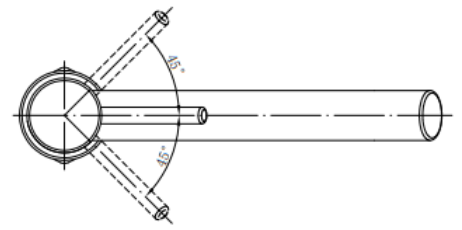

## INFORMATIONS SUR LES PRODUITS

<b>Modèle</b>	<b>9257 00</b>
Collection	Como Window
Débit	14,8 l/min
Cartouche	Ø35 mm avec disques en céramique
Longueur de sortie	212 mm
Hauteur de la sortie	135 mm
Matériau	Acier inoxydable massif
Plage de pivotement	120°
Angle d'ouverture du levier	25°
Kit de tuyaux de raccordement	Longueur 800 mm
Hauteur du socle lorsque le robinet est sorti	35 mm
Récupération de la douchette par poids sphérique.	
Espace libre nécessaire dans ou à côté de l'évier de cuisine pour utiliser la fonction Window	

## FINISHES

<u>Numéro d'article</u>	<u>Description</u>
<u>9257 00 LC</u>	<u>Acier inoxydable massif</u>
<u>9257 00 05</u>	<u>Anthracite</u>

## CARACTÉRISTIQUES DU PRODUIT

DESSIN TECHNIQUE

PIÈCES DE RECHANGE

PIÈCES DE RECHANGE

Pos.	Numéro d'article	Description	Nombre
1	9252 72 LC	Kit régulateur de jet	1
2	9251 80 LC	Poignée de robinetterie	1
3	9668 62 00	Cartouche	1
4	9240 65 00	Contre-raccord	1
5	9257 73 00	Kit de tuyaux de raccordement	1
6	9252 65 00	Joint d'étanchéité	1