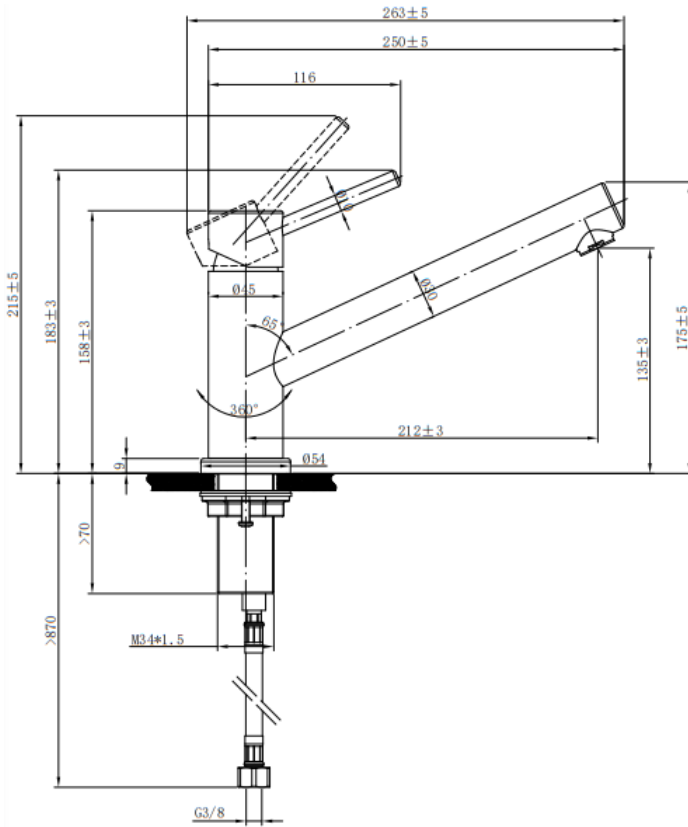

## INFORMATIONS SUR LES PRODUITS

<b>Modèle</b>	<b>9257 00</b>
Collection	Como Window
Débit	14,8 l/min
Cartouche	Ø35 mm avec disques en céramique
Longueur de sortie	212 mm
Hauteur de la sortie	135 mm
Matériau	Acier inoxydable massif
Plage de pivotement	120°
Angle d'ouverture du levier	25°
Kit de tuyaux de raccordement	Longueur 800 mm
Hauteur du socle lorsque le robinet est sorti	35 mm
Récupération de la douchette par poids sphérique.	
Espace libre nécessaire dans ou à côté de l'évier de cuisine pour utiliser la fonction Window	

## FINISHES

<u>Numéro d'article</u>	<u>Description</u>
<u>9257 00 LC</u>	<u>Acier inoxydable massif</u>
<u>9257 00 05</u>	<u>Anthracite</u>

## CARACTÉRISTIQUES DU PRODUIT

DESSIN TECHNIQUE

PIÈCES DE RECHANGE

PIÈCES DE RECHANGE

Pos.	Numéro d'article	Description	Nombre
1	9252 72 LC	Kit régulateur de jet	1
2	9251 80 LC	Poignée de robinetterie	1
3	9668 62 00	Cartouche	1
4	9240 65 00	Contre-raccord	1
5	9257 73 00	Kit de tuyaux de raccordement	1
6	9252 65 00	Joint d'étanchéité	1