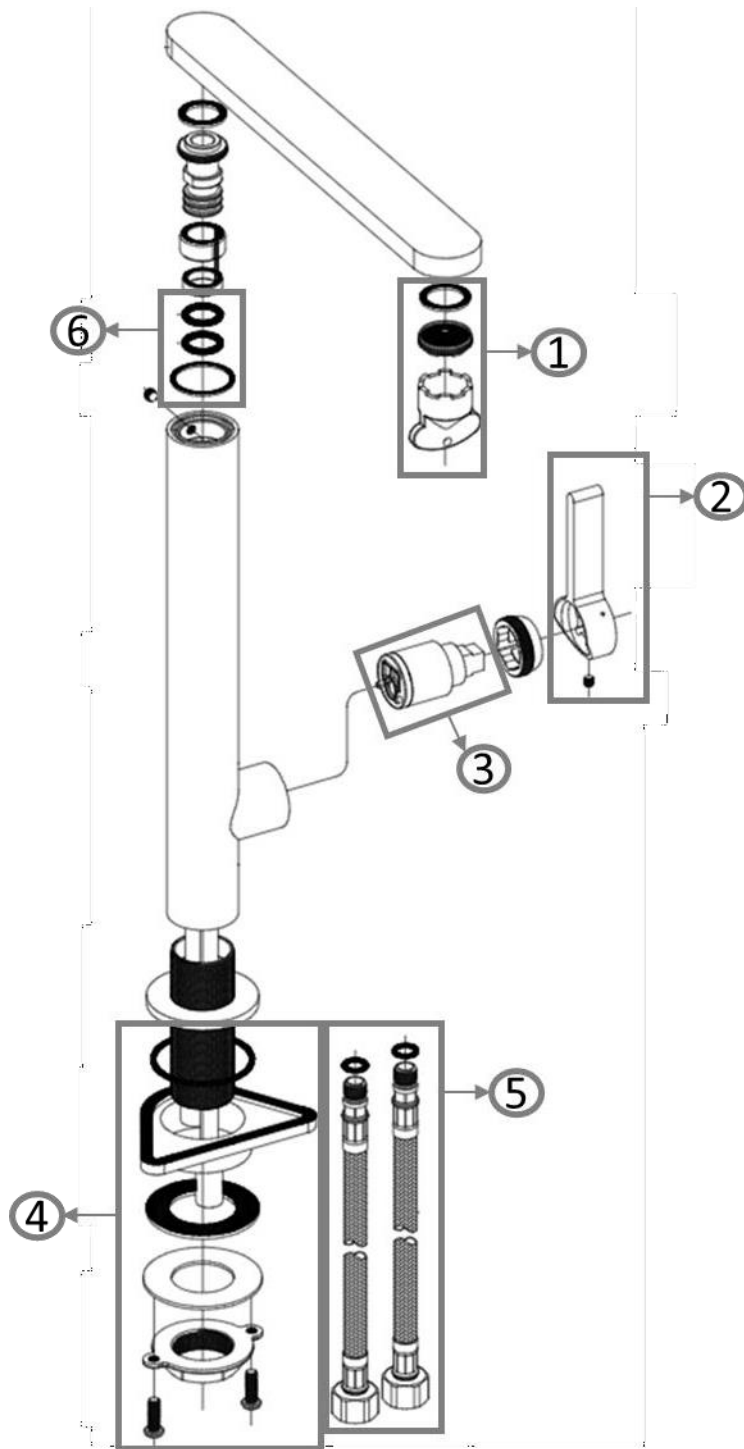

## INFORMATIONS SUR LES PRODUITS

<b>Modèle</b>	<b>9270 00</b>
Collection	Finera
Débit	10,5 l/min
Cartouche	Ø25 mm avec disques en céramique
Longueur de sortie	216 mm
Hauteur de la sortie	251 mm
Matériau	Acier inoxydable massif
Plage de pivotement	360°
Angle d'ouverture du levier	25°
Kit de tuyaux de raccordement	Longueur 600 mm
Régulateur de jet orientable	

Tenir compte de l'installation par rapport au mur, car le réglage de l'eau froide et de l'eau chaude s'effectue à 45° en direction de l'évier de cuisine et en direction du mur.

## FINISHES

<b>Numéro d'article</b>	<b>Description</b>
<u>9270 00 LC</u>	<u>Acier inoxydable massif</u>
<u>9270 00 03</u>	<u>Or</u>
<u>9270 00 04</u>	<u>Bronze</u>
<u>9270 00 05</u>	<u>Anthracite</u>

## CARACTÉRISTIQUES DU PRODUIT

DESSIN TECHNIQUE

PIÈCES DE RECHANGE

PIÈCES DE RECHANGE

Pos.	Numéro d'article	Description	Nombre
1	9270 70 00	Kit régulateur de jet	1
2	9270 80 LC 9270 80 03 9270 80 04 9270 80 05	Poignée de robinetterie	1
3	9270 62 00	Cartouche	1
4	9270 65 00	Contre-raccord	1
5	9270 73 00	Kit de tuyaux de raccordement	1
6	9270 64 00	Joint d'étanchéité	1