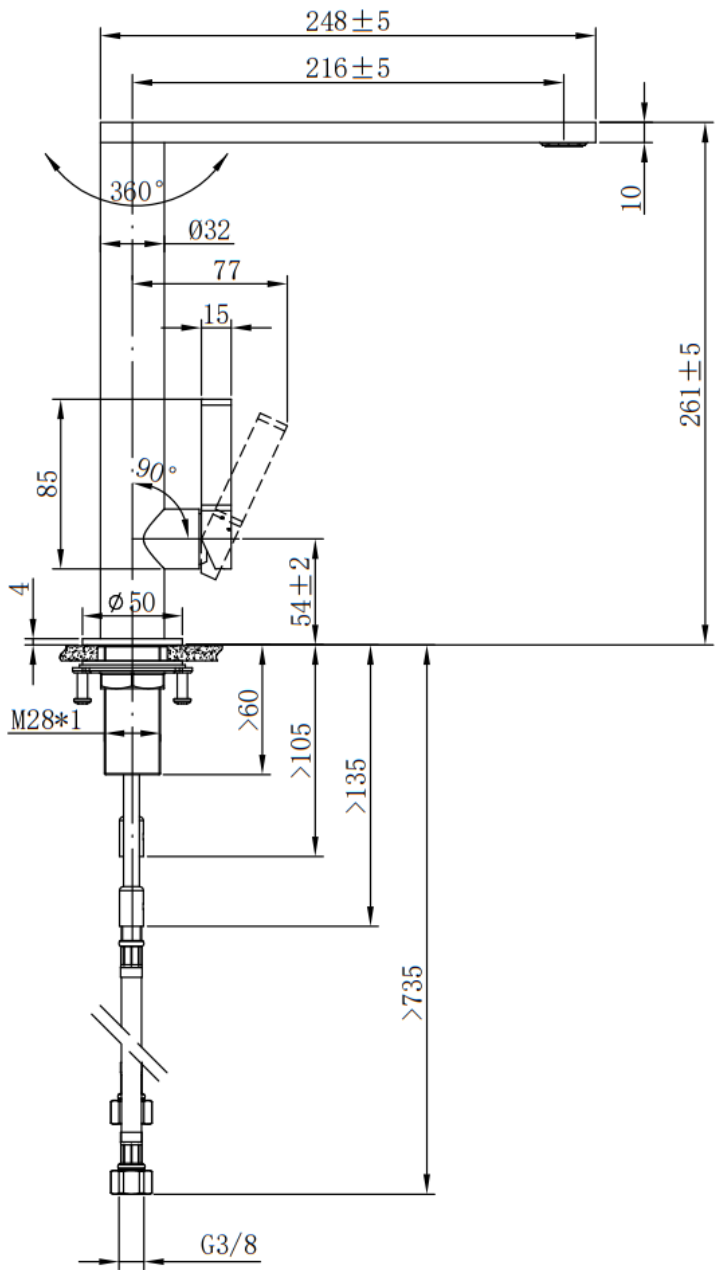

## INFORMATIONS SUR LES PRODUITS

<b>Modèle</b>	<b>9270 00</b>
Collection	Finera
Débit	10,5 l/min
Cartouche	Ø25 mm avec disques en céramique
Longueur de sortie	216 mm
Hauteur de la sortie	251 mm
Matériau	Acier inoxydable massif
Plage de pivotement	360°
Angle d'ouverture du levier	25°
Kit de tuyaux de raccordement	Longueur 600 mm
Régulateur de jet orientable	

Tenir compte de l'installation par rapport au mur, car le réglage de l'eau froide et de l'eau chaude s'effectue à 45° en direction de l'évier de cuisine et en direction du mur.

## FINISHES

<b>Numéro d'article</b>	<b>Description</b>
<u>9270 00 LC</u>	<u>Acier inoxydable massif</u>
<u>9270 00 03</u>	<u>Or</u>
<u>9270 00 04</u>	<u>Bronze</u>
<u>9270 00 05</u>	<u>Anthracite</u>

## CARACTÉRISTIQUES DU PRODUIT

DESSIN TECHNIQUE

PIÈCES DE RECHANGE

PIÈCES DE RECHANGE

Pos.	Numéro d'article	Description	Nombre
1	9270 70 00	Kit régulateur de jet	1
2	9270 80 LC 9270 80 03 9270 80 04 9270 80 05	Poignée de robinetterie	1
3	9270 62 00	Cartouche	1
4	9270 65 00	Contre-raccord	1
5	9270 73 00	Kit de tuyaux de raccordement	1
6	9270 64 00	Joint d'étanchéité	1