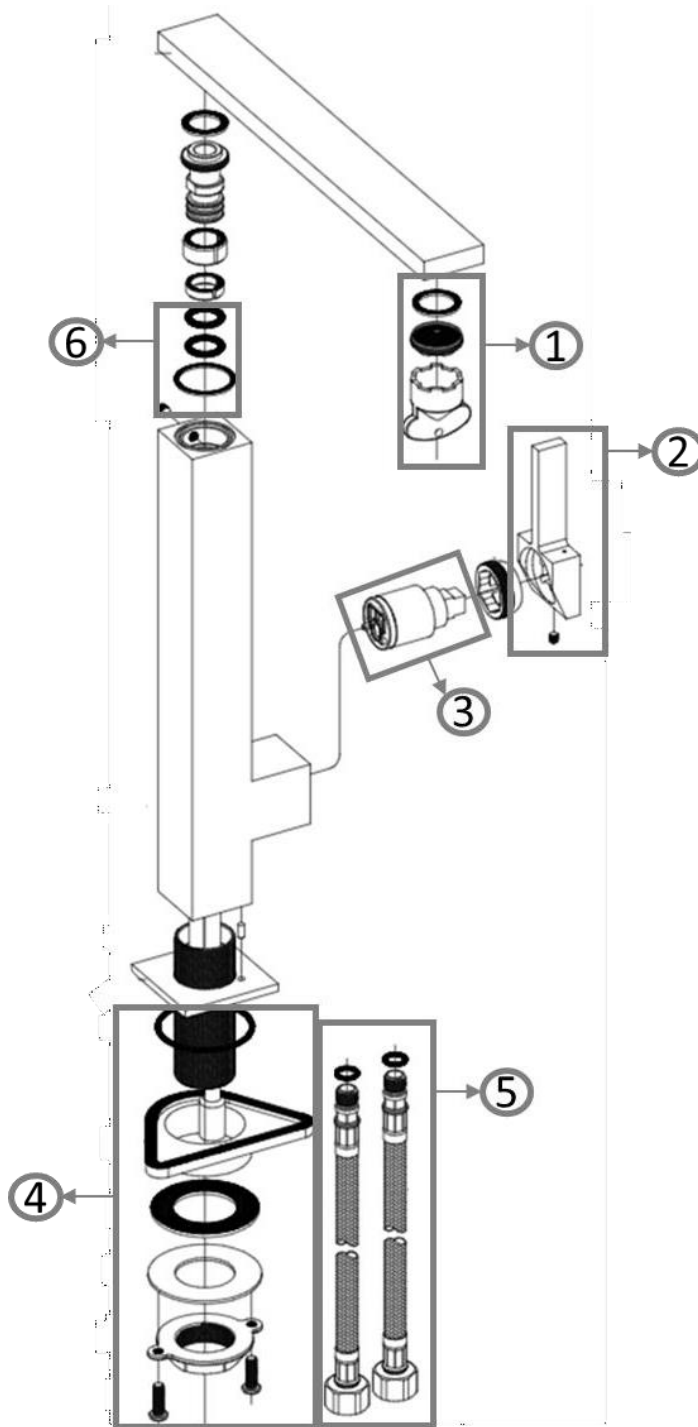

INFORMATIONS SUR LES PRODUITS

| Modèle | 9271 00 |
|-------------------------------|----------------------------------|
| Collection | Finera Square |
| Débit | 10,5 l/min |
| Cartouche | Ø25 mm avec disques en céramique |
| Longueur de sortie | 216 mm |
| Hauteur de la sortie | 251 mm |
| Matériau | Acier inoxydable massif |
| Plage de pivotement | 360° |
| Angle d'ouverture du levier | 25° |
| Kit de tuyaux de raccordement | Longueur 600 mm |
| Régulateur de jet orientable | |

Tenir compte de l'installation par rapport au mur, car le réglage de l'eau froide et de l'eau chaude s'effectue à 45° en direction de l'évier de cuisine et en direction du mur.

FINISHES

| Numéro d'article | Description |
|------------------|-------------------------|
| 9271 00 LC | Acier inoxydable massif |

CARACTÉRISTIQUES DU PRODUIT

DESSIN TECHNIQUE

PIÈCES DE RECHANGE

PIÈCES DE RECHANGE

| Pos. | Numéro d'article | Description | Nombre |
|------|------------------|-------------------------------|--------|
| 1 | 9270 70 00 | Kit régulateur de jet | 1 |
| 2 | 9271 80 LC | Poignée de robinetterie | 1 |
| 3 | 9270 62 00 | Cartouche | 1 |
| 4 | 9270 65 00 | Contre-raccord | 1 |
| 5 | 9270 73 00 | Kit de tuyaux de raccordement | 1 |
| 6 | 9270 64 00 | Joint d'étanchéité | 1 |