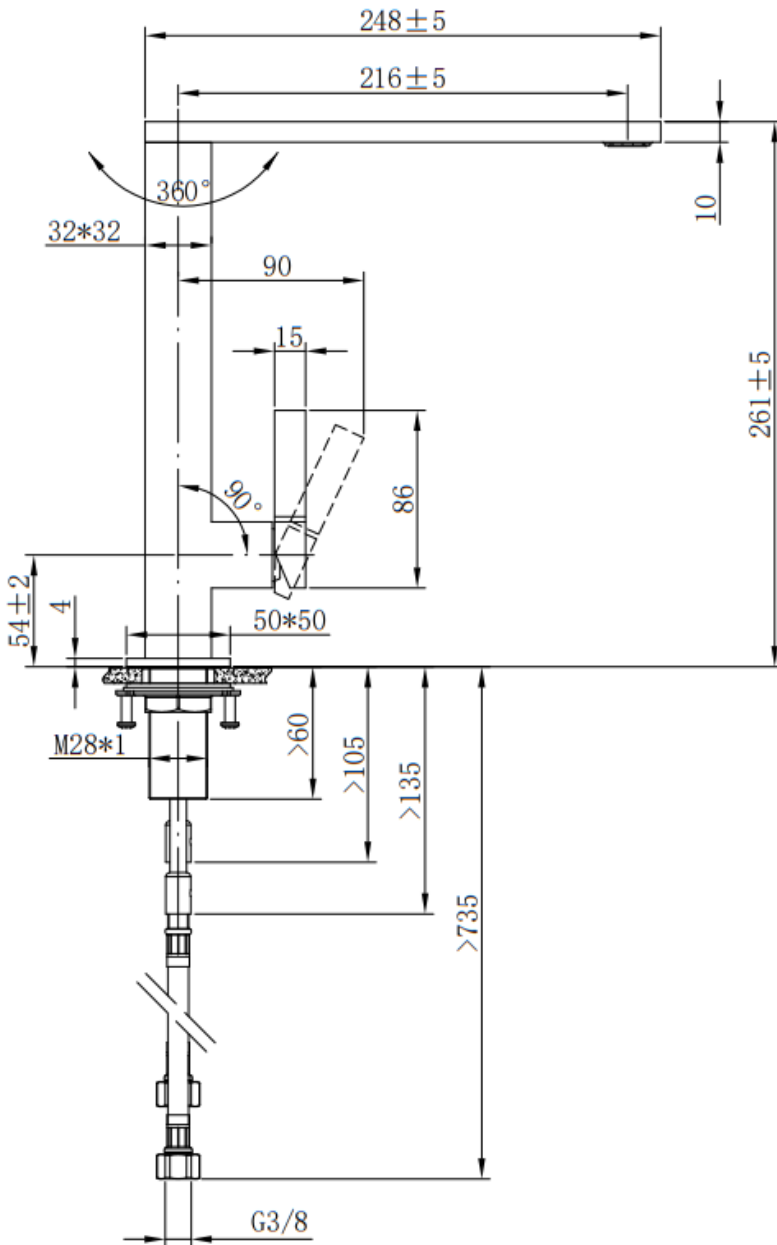

INFORMATIONS SUR LES PRODUITS

| Modèle | 9271 00 |
|-------------------------------|----------------------------------|
| Collection | Finera Square |
| Débit | 10,5 l/min |
| Cartouche | Ø25 mm avec disques en céramique |
| Longueur de sortie | 216 mm |
| Hauteur de la sortie | 251 mm |
| Matériau | Acier inoxydable massif |
| Plage de pivotement | 360° |
| Angle d'ouverture du levier | 25° |
| Kit de tuyaux de raccordement | Longueur 600 mm |
| Régulateur de jet orientable | |

Tenir compte de l'installation par rapport au mur, car le réglage de l'eau froide et de l'eau chaude s'effectue à 45° en direction de l'évier de cuisine et en direction du mur.

FINISHES

| Numéro d'article | Description |
|------------------|-------------------------|
| 9271 00 LC | Acier inoxydable massif |

CARACTÉRISTIQUES DU PRODUIT

DESSIN TECHNIQUE

PIÈCES DE RECHANGE

PIÈCES DE RECHANGE

| Pos. | Numéro d'article | Description | Nombre |
|------|------------------|-------------------------------|--------|
| 1 | 9270 70 00 | Kit régulateur de jet | 1 |
| 2 | 9271 80 LC | Poignée de robinetterie | 1 |
| 3 | 9270 62 00 | Cartouche | 1 |
| 4 | 9270 65 00 | Contre-raccord | 1 |
| 5 | 9270 73 00 | Kit de tuyaux de raccordement | 1 |
| 6 | 9270 64 00 | Joint d'étanchéité | 1 |