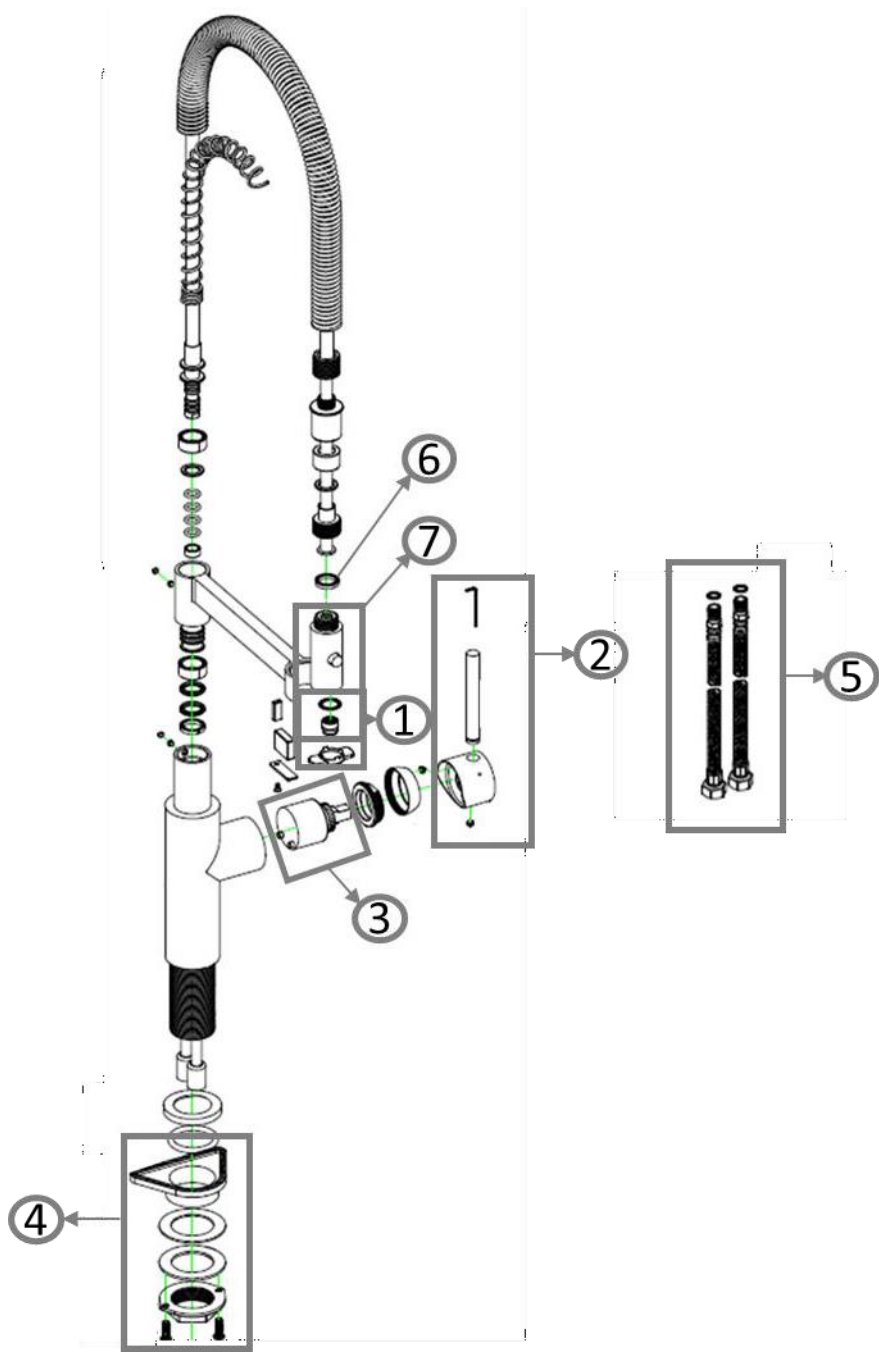

INFORMATIONS SUR LES PRODUITS

Modèle	9273 00
Collection	Steel Expert Compact
Débit du jet laminaire	5,4 l/min
Débit du jet de douche	4,8 l/min
Cartouche	Ø35 mm avec disques en céramique
Longueur de sortie	185 mm
Hauteur de la sortie	143 mm
Matériau	Acier inoxydable massif
Plage de pivotement	360°
Angle d'ouverture du levier	25°
Kit de tuyaux de raccordement	Longueur 600 mm
Flexible de douche	
Support magnétique	

Tenir compte de l'installation par rapport au mur, car le réglage de l'eau froide et de l'eau chaude s'effectue à 45° en direction de l'évier de cuisine et en direction du mur.

FINISHES

Numéro d'article	Description
9273 00 LC	Acier inoxydable massif
9273 00 05	Anthracite

CARACTÉRISTIQUES DU PRODUIT

DESSIN TECHNIQUE

PIÈCES DE RECHANGE

PIÈCES DE RECHANGE

Pos.	Numéro d'article	Description	Nombre
1	9273 70 00	Kit régulateur de jet	1
2	9273 80 LC 9273 80 05	Poignée de robinetterie	1
3	9668 62 00	Cartouche	1
4	9273 65 00	Contre-raccord	1
5	9586 73 00	Kit de tuyaux de raccordement	1
6	9273 64 00	Joint d'étanchéité	1
7	9273 05 LC 9273 05 05	Douchette à main	1