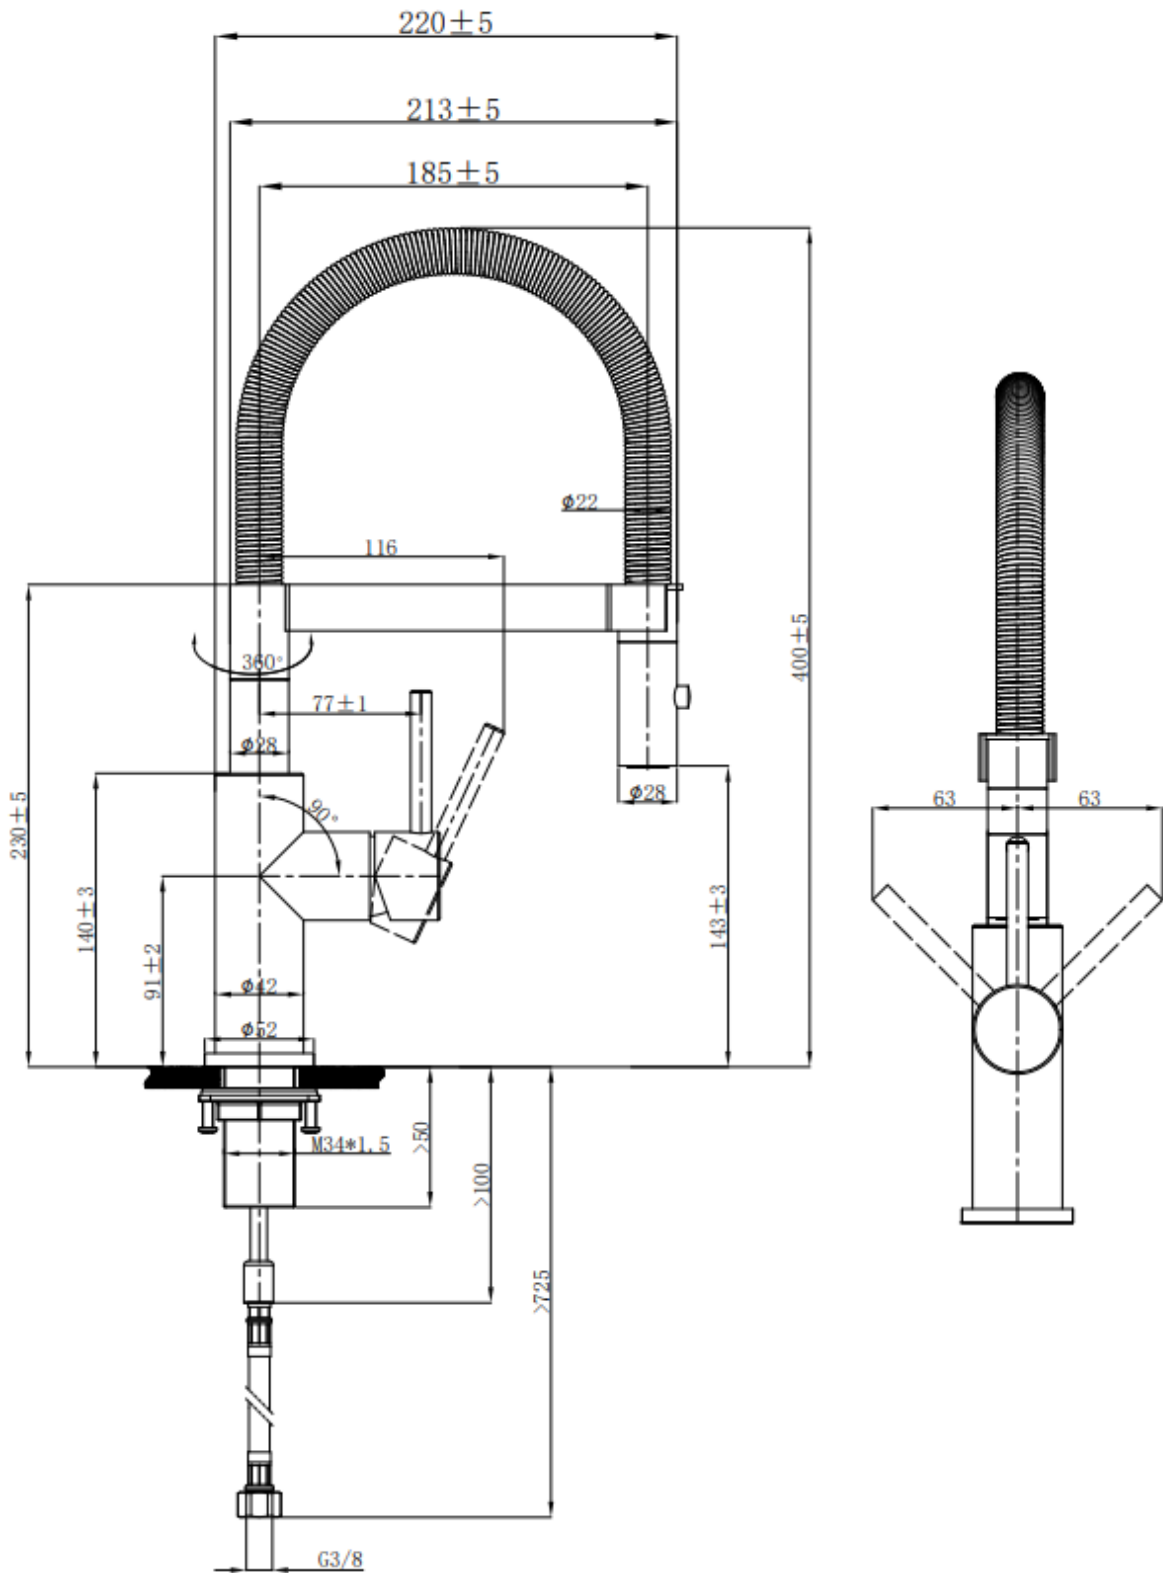

INFORMATIONS SUR LES PRODUITS

Modèle	9273 00
Collection	Steel Expert Compact
Débit du jet laminaire	5,4 l/min
Débit du jet de douche	4,8 l/min
Cartouche	Ø35 mm avec disques en céramique
Longueur de sortie	185 mm
Hauteur de la sortie	143 mm
Matériau	Acier inoxydable massif
Plage de pivotement	360°
Angle d'ouverture du levier	25°
Kit de tuyaux de raccordement	Longueur 600 mm
Flexible de douche	
Support magnétique	

Tenir compte de l'installation par rapport au mur, car le réglage de l'eau froide et de l'eau chaude s'effectue à 45° en direction de l'évier de cuisine et en direction du mur.

FINISHES

Numéro d'article	Description
9273 00 LC	Acier inoxydable massif
9273 00 05	Anthracite

CARACTÉRISTIQUES DU PRODUIT

DESSIN TECHNIQUE

PIÈCES DE RECHANGE

PIÈCES DE RECHANGE

Pos.	Numéro d'article	Description	Nombre
1	9273 70 00	Kit régulateur de jet	1
2	9273 80 LC 9273 80 05	Poignée de robinetterie	1
3	9668 62 00	Cartouche	1
4	9273 65 00	Contre-raccord	1
5	9586 73 00	Kit de tuyaux de raccordement	1
6	9273 64 00	Joint d'étanchéité	1
7	9273 05 LC 9273 05 05	Douchette à main	1