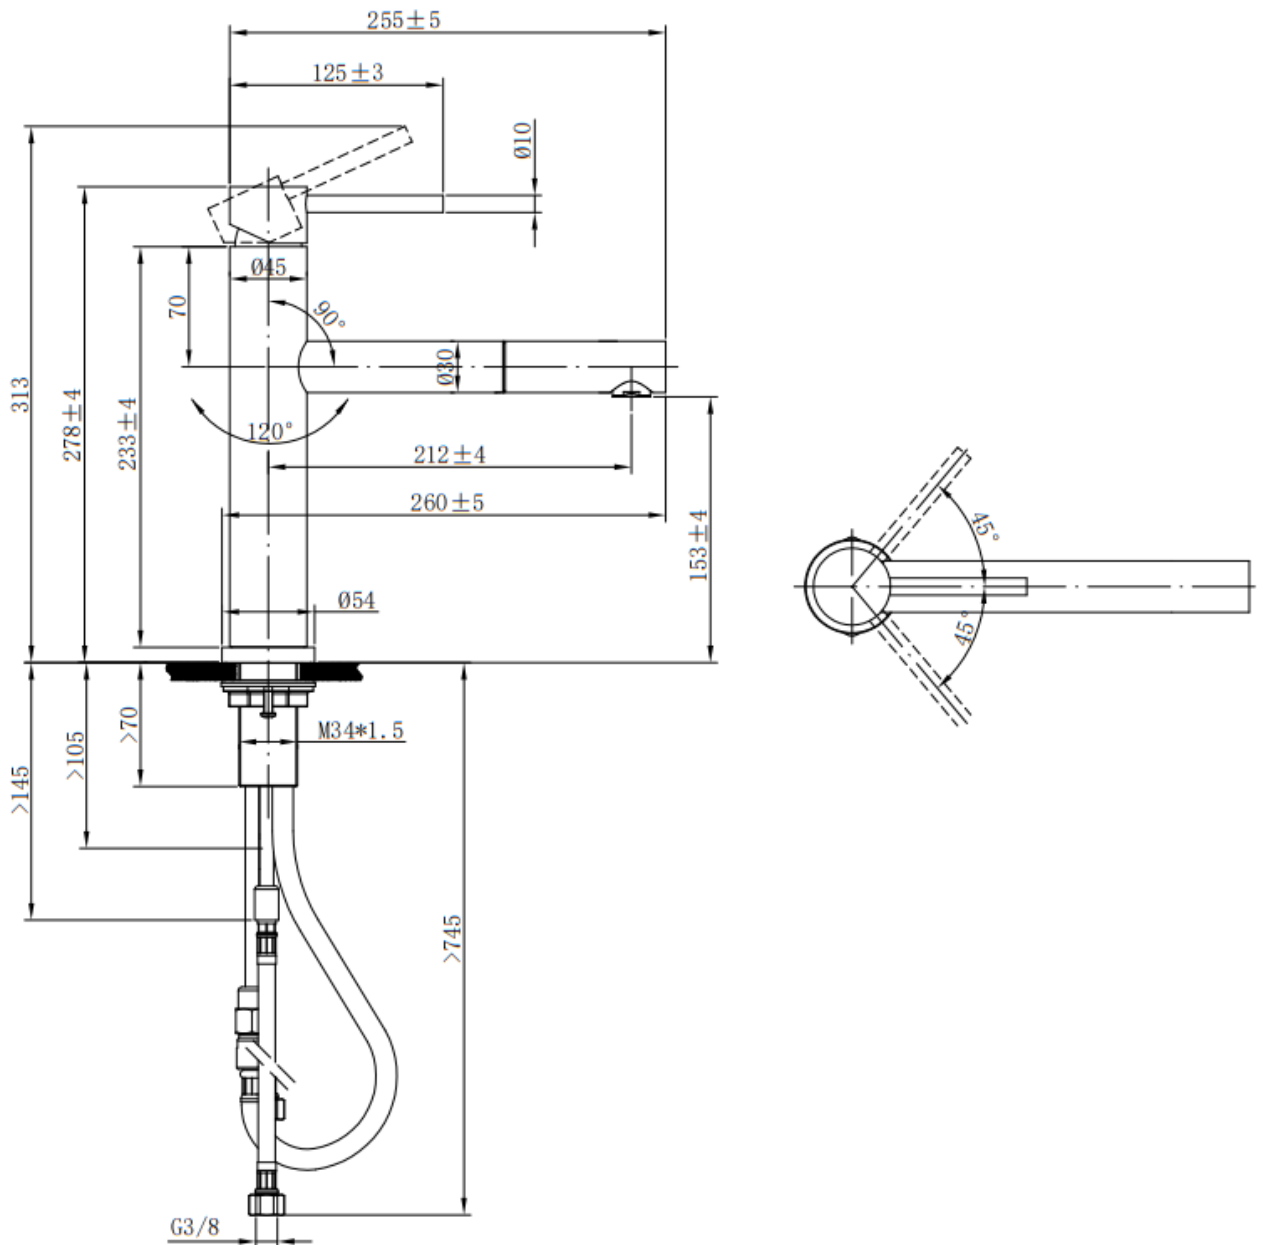

INFORMATIONS SUR LES PRODUITS

Modèle	9279 00
Collection	Como Sky Shower
Débit	9,4 l/min
Cartouche	Ø35 mm avec disques en céramique
Longueur de sortie	212 mm
Hauteur de la sortie	153 mm
Matériau	Acier inoxydable massif
Plage de pivotement	120°
Angle d'ouverture du levier	25°
Kit de tuyaux de raccordement	Longueur 600 mm
Flexible de douche	Intégré, extractible, longueur 1800 mm
Régulateur de jet orientable	

FINISHES

<u>Numéro d'article</u>	<u>Description</u>
9279 00 LC	Acier inoxydable massif

CARACTÉRISTIQUES DU PRODUIT

DESSIN TECHNIQUE

PIÈCES DE RECHANGE

PIÈCES DE RECHANGE

Pos.	Numéro d'article	Description	Nombre
1	9279 70 LC	Kit régulateur de jet	1
2	9278 80 LC	Poignée de robinetterie	1
3	9668 62 00	Cartouche	1
4	9251 65 00	Contre-raccord	1
5	9586 73 00	Kit de tuyaux de raccordement	1
6	9252 65 00	Joint d'étanchéité	1
7	9279 05 LC	Douchette à main	1
8	9279 61 00	Flexible de douche	1
9	9251 78 00	Raccord de connexion	1
10	9252 71 00	Ressort de rappel	1