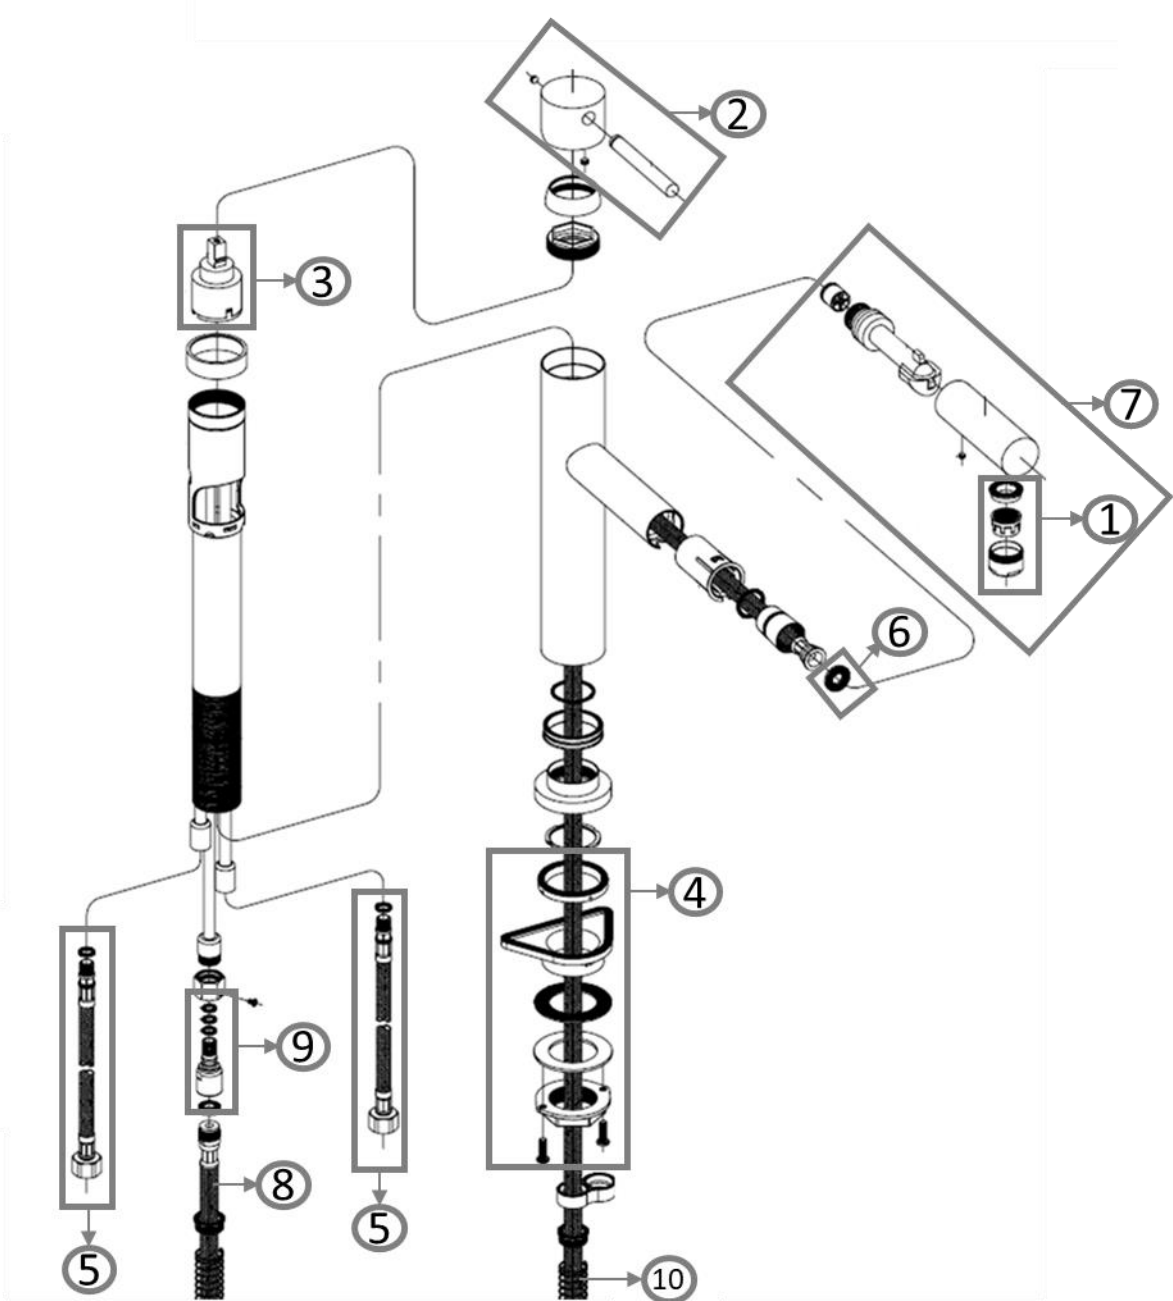

INFORMATIONS SUR LES PRODUITS

Modèle	9279 00
Collection	Como Sky Shower
Débit	9,4 l/min
Cartouche	Ø35 mm avec disques en céramique
Longueur de sortie	212 mm
Hauteur de la sortie	153 mm
Matériau	Acier inoxydable massif
Plage de pivotement	120°
Angle d'ouverture du levier	25°
Kit de tuyaux de raccordement	Longueur 600 mm
Flexible de douche	Intégré, extractible, longueur 1800 mm
Régulateur de jet orientable	

FINISHES

<u>Numéro d'article</u>	<u>Description</u>
9279 00 LC	Acier inoxydable massif

CARACTÉRISTIQUES DU PRODUIT

DESSIN TECHNIQUE

PIÈCES DE RECHANGE

PIÈCES DE RECHANGE

Pos.	Numéro d'article	Description	Nombre
1	9279 70 LC	Kit régulateur de jet	1
2	9278 80 LC	Poignée de robinetterie	1
3	9668 62 00	Cartouche	1
4	9251 65 00	Contre-raccord	1
5	9586 73 00	Kit de tuyaux de raccordement	1
6	9252 65 00	Joint d'étanchéité	1
7	9279 05 LC	Douchette à main	1
8	9279 61 00	Flexible de douche	1
9	9251 78 00	Raccord de connexion	1
10	9252 71 00	Ressort de rappel	1