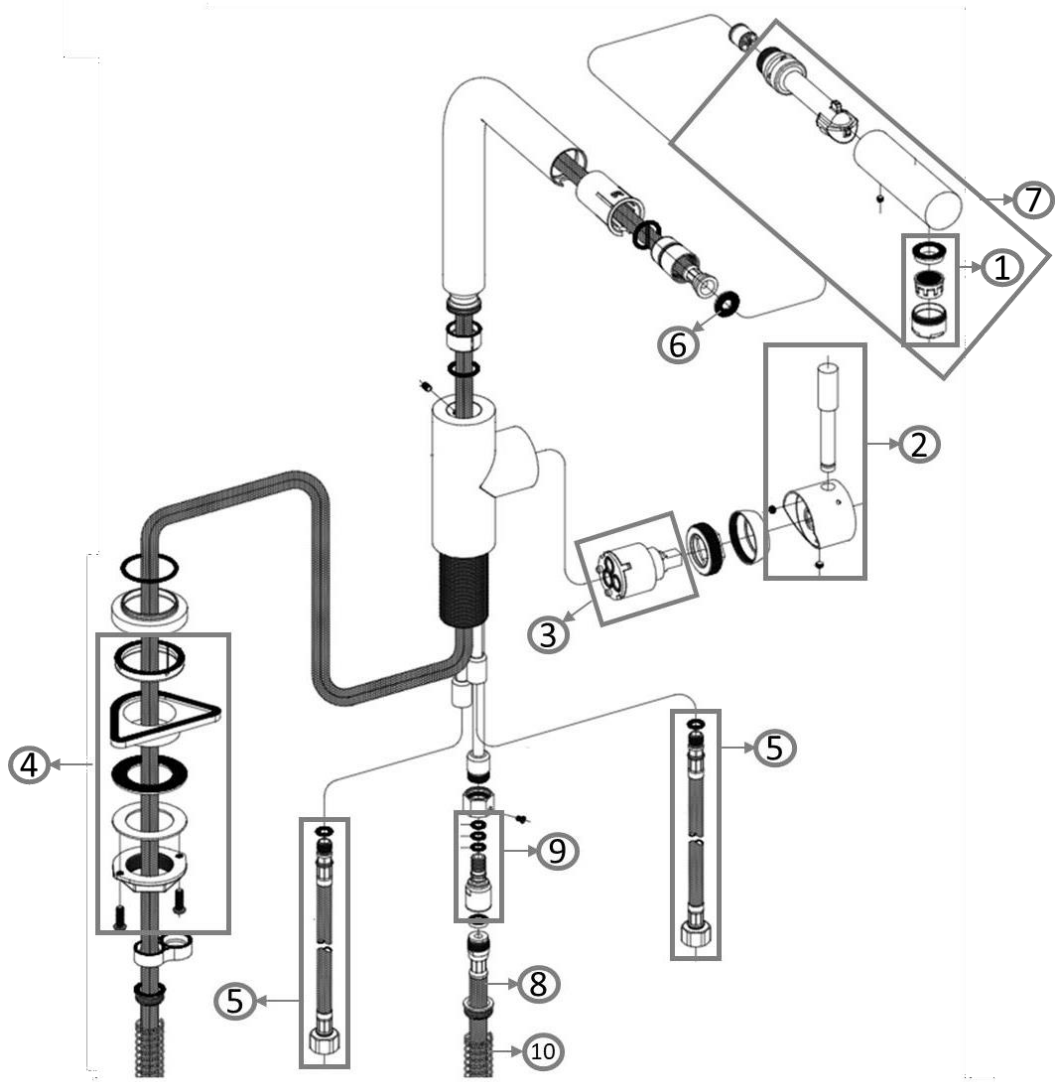

INFORMATIONS SUR LES PRODUITS

Modèle	9697 01
Collection	Steel Shower
Débit	11,7 l/min
Cartouche	Ø35 mm avec disques en céramique
Longueur de sortie	232 mm
Hauteur de la sortie	270 mm
Matériau	Acier inoxydable massif
Plage de pivotement	360°
Angle d'ouverture du levier	25°
Kit de tuyaux de raccordement	Longueur 600 mm
Flexible de douche	Intégré, extractible, longueur 1800 mm

Possibilité de monter le robinet directement devant un mur, car le réglage de l'eau chaude et froide se fait à 90° en direction de l'évier de la cuisine.

FINISHES

Numéro d'article	Description
9967 01 LC	Acier inoxydable massif
9967 01 05	Anthracite

CARACTÉRISTIQUES DU PRODUIT

DESSIN TECHNIQUE

PIÈCES DE RECHANGE

PIÈCES DE RECHANGE

Pos.	Numéro d'article	Description	Nombre
1	9252 72 LC 9252 72 05	Kit régulateur de jet	1
2	9668 80 LC 9668 80 05	Poignée de robinetterie	1
3	9668 62 00	Cartouche	1
4	9251 65 00	Contre-raccord	1
5	9586 73 00	Kit de tuyaux de raccordement	1
6	9252 64 00	Joint d'étanchéité	1
7	9697 05 LC 9697 05 05	Douchette à main	1
8	9252 61 00	Flexible de douche	1
9	9251 78 00	Raccord de connexion	1
10	9252 71 00	Ressort de rappel	1