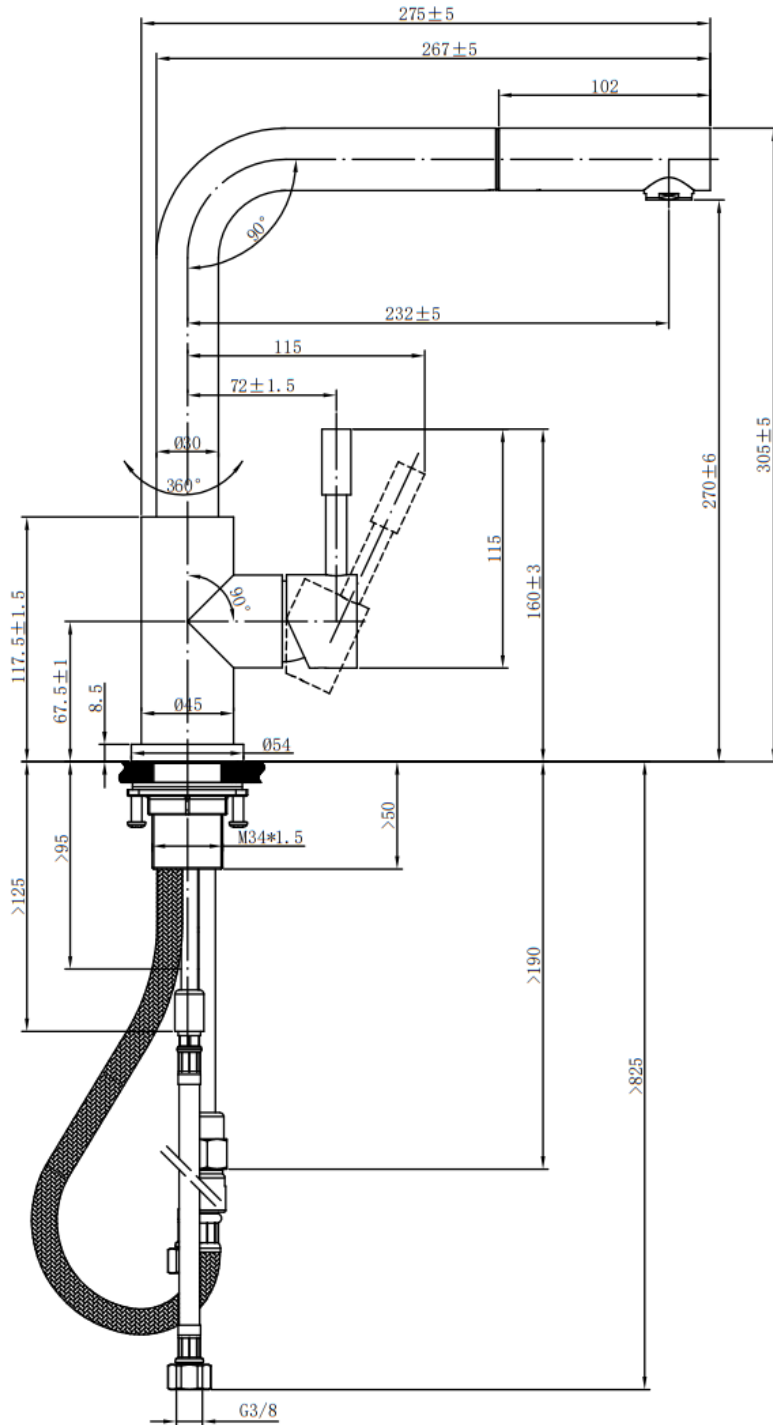

INFORMATIONS SUR LES PRODUITS

Modèle	9697 01
Collection	Steel Shower
Débit	11,7 l/min
Cartouche	Ø35 mm avec disques en céramique
Longueur de sortie	232 mm
Hauteur de la sortie	270 mm
Matériau	Acier inoxydable massif
Plage de pivotement	360°
Angle d'ouverture du levier	25°
Kit de tuyaux de raccordement	Longueur 600 mm
Flexible de douche	Intégré, extractible, longueur 1800 mm

Possibilité de monter le robinet directement devant un mur, car le réglage de l'eau chaude et froide se fait à 90° en direction de l'évier de la cuisine.

FINISHES

Numéro d'article	Description
9967 01 LC	Acier inoxydable massif
9967 01 05	Anthracite

CARACTÉRISTIQUES DU PRODUIT

DESSIN TECHNIQUE

PIÈCES DE RECHANGE

PIÈCES DE RECHANGE

Pos.	Numéro d'article	Description	Nombre
1	9252 72 LC 9252 72 05	Kit régulateur de jet	1
2	9668 80 LC 9668 80 05	Poignée de robinetterie	1
3	9668 62 00	Cartouche	1
4	9251 65 00	Contre-raccord	1
5	9586 73 00	Kit de tuyaux de raccordement	1
6	9252 64 00	Joint d'étanchéité	1
7	9697 05 LC 9697 05 05	Douchette à main	1
8	9252 61 00	Flexible de douche	1
9	9251 78 00	Raccord de connexion	1
10	9252 71 00	Ressort de rappel	1