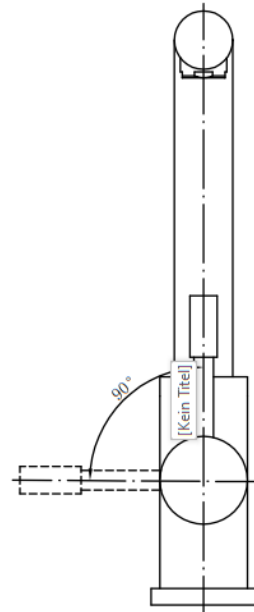

INFORMATIONS SUR LES PRODUITS

Modèle	9697 01
Collection	Steel Shower
Débit	11,7 l/min
Cartouche	Ø35 mm avec disques en céramique
Longueur de sortie	232 mm
Hauteur de la sortie	270 mm
Matériau	Acier inoxydable massif
Plage de pivotement	360°
Angle d'ouverture du levier	25°
Kit de tuyaux de raccordement	Longueur 600 mm
Flexible de douche	Intégré, extractible, longueur 1800 mm

Possibilité de monter le robinet directement devant un mur, car le réglage de l'eau chaude et froide se fait à 90° en direction de l'évier de la cuisine.

FINISHES

Numéro d'article	Description
9967 01 LC	Acier inoxydable massif
9967 01 05	Anthracite

CARACTÉRISTIQUES DU PRODUIT

DESSIN TECHNIQUE

PIÈCES DE RECHANGE

PIÈCES DE RECHANGE

Pos.	Numéro d'article	Description	Nombre
1	9252 72 LC 9252 72 05	Kit régulateur de jet	1
2	9668 80 LC 9668 80 05	Poignée de robinetterie	1
3	9668 62 00	Cartouche	1
4	9251 65 00	Contre-raccord	1
5	9586 73 00	Kit de tuyaux de raccordement	1
6	9252 64 00	Joint d'étanchéité	1
7	9697 05 LC 9697 05 05	Douchette à main	1
8	9252 61 00	Flexible de douche	1
9	9251 78 00	Raccord de connexion	1
10	9252 71 00	Ressort de rappel	1