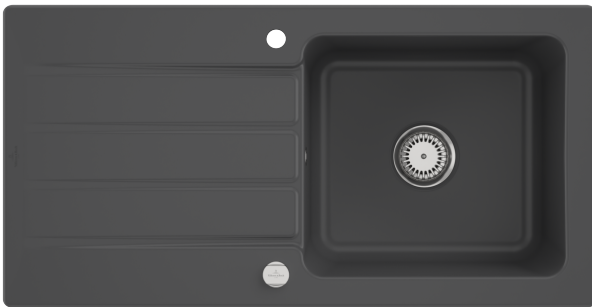

SPÜLE ARCHITECTURA 60

PRODUKTINFORMATION

1. POSITION

Artikelnummer	33600214
Artikeltitel	Villeroy & Boch Architectura 60 Einbauspüle inklusive Ablaufgarnitur mit Excenterbetätigung, aus Keramik, 1000x510mm, Graphite CeramicPlus
Produktbezeichnung	Einbauspüle
Kollektion	Architectura 60
Montage / Montagetyp	Aufliegender Einbau
Montage-Hinweise	minimale Unterschrankbreite 60 cm
Lieferumfang	1 x Spüle 1 x Ablaufgarnitur mit Excenterbetätigung 1 x Abdeckkappe, rund
Länge in mm	510
Breite in mm	1000
Höhe in mm	220
Innentiefe in mm	200
Gewicht in kg	26,35
Material	Keramik
Farbbezeichnung der Farbe	Graphite CeramicPlus
Anderes Material	<ul style="list-style-type: none"> • Spüle: Keramik • Körbchen: Edelstahl • Ventilkelch: Edelstahl • Abdeckkappe für Einzeldrehgriff: Edelstahl
Andere Oberflächen	Spüle: matt Abdeckkappe für Einzeldrehgriff: matt
EAN Nummer	4051202537869
Position Hauptbecken	Becken reversibel
Mindestbreite des Unterschanks in mm	60
Durchmesser der Hahnlochbohrung in mm	35
Aussparung der Arbeitsplatte	9700 mm x 4800
Funktion der Ablaufgarnitur	Excenterbetätigung

FARBE

FARBBEZEICHNUNG

Graphite

TECHNISCHE ZEICHNUNGEN

336002I4