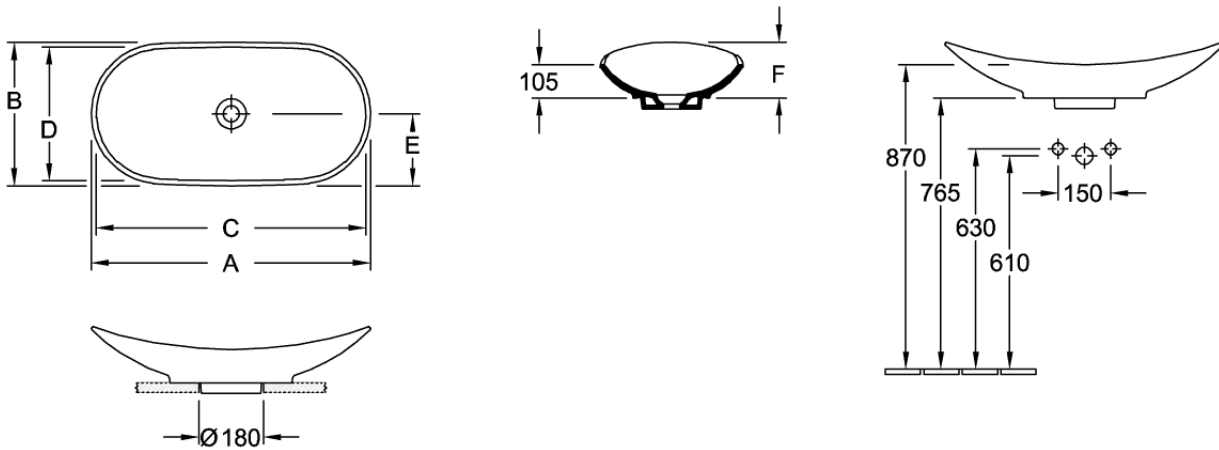

WASCHBECKEN MY NATURE

PRODUKTINFORMATION

1. POSITION

Artikelnummer	411080R1
Artikeltitel	Villeroy & Boch My Nature Aufsatzwaschbecken, 810x410x160mm, ohne Überlauf, Weiß Alpin CeramicPlus
Produktbezeichnung	Aufsatzwaschbecken
Kollektion	My Nature
Montage / Montagetyp	Aufsatz
Lieferumfang	1 x Aufsatzwaschbecken 1 x nicht verschließbares Ablaufventil mit keramischer Ventilabdeckung 1 x Befestigungssatz
Länge in mm	410
Breite in mm	810
Höhe in mm	160
Innentiefe in mm	105
Gewicht in kg	11,45
Armatur/Hahnloch Hinweise	Bei Modellen ohne Überlauffunktion muss ein nicht verschließbares Ventil verwendet werden
Geeignet für	passendes -Möbel
Material	Sanitärkeramik
Farbbezeichnung der Farbe	Weiß Alpin CeramicPlus
Mit TitanGlaze	No
Mit Überlauf	Nein
EAN Nummer	4051202034269

FARBE

FARBBEZEICHNUNG

Weiß Alpin

TECHNISCHE ZEICHNUNGEN

411080R1

	A	B	C	D	E	F
4110 60	610	360	575	330	180	150
4110 80	810	410	785	380	205	160