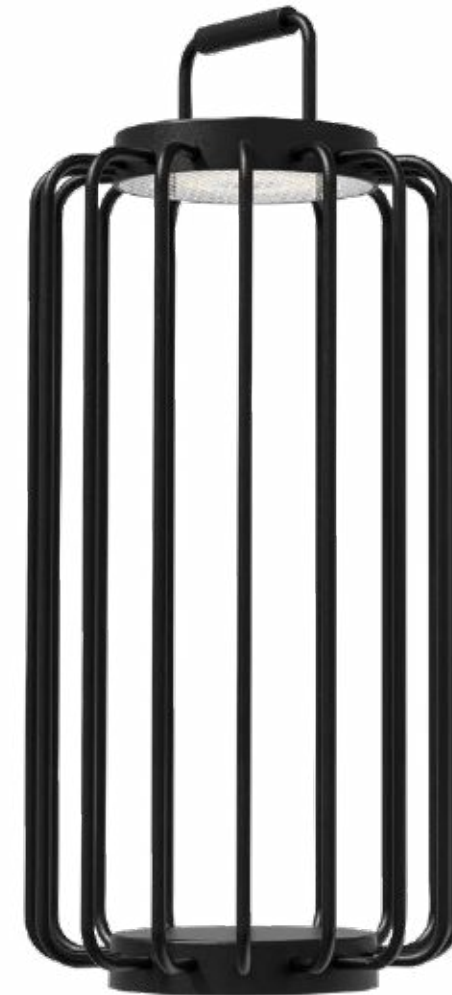

96885 | Ø 22,5 cm, h 50 cm
96880 | Ø 22,5 cm, h 33 cm