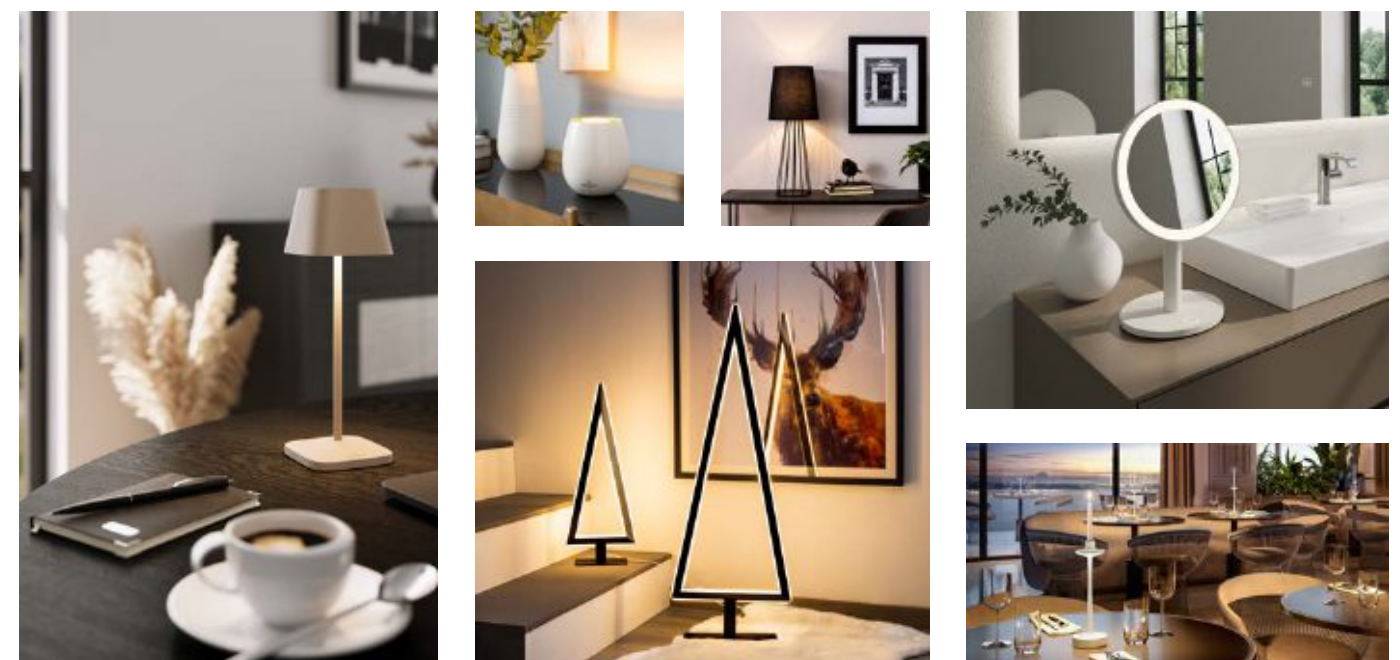

VILLEROY & BOCH

Tradition seit 1748

Seit 275 Jahren gestalten wir Zuhause und ermöglichen jedem, sein Zuhause zu einem persönlichen Wohlfühlort zu machen.

Zeitlose Eleganz, innovatives Design und außergewöhnliche Qualität: dafür steht die Marke Villeroy & Boch seit 1748. Basierend auf dieser Tradition entwickeln wir Produkte und Konzepte, die Lebenswelten gestalten.

Es gibt nur wenige Unternehmen auf der Welt, die auf einen 275 Jahre langen Erfolgsweg zurückschauen können. Was im Jahr 1748 mit einer kleinen Töpferei im französischen Audun-le-Tiche begann, ist heute zu einer der führenden Weltmarken für Dining & Lifestyle und Bad & Wellness geworden. Die einzigartige Mischung aus familiärer Verantwortung seit acht Generationen und innovativer Unternehmensführung hat Villeroy & Boch im Laufe der letzten Jahrhunderte weltweit erfolgreich gemacht. Seit der Gründung hat sich das Unternehmen

nicht nur zu einem namhaften Keramikhersteller, sondern auch zu einer internationalen Lifestyle-Marke entwickelt. Im Laufe der 275-jährigen Firmengeschichte wurden durch verschiedene Produkte Meilensteine in der Geschichte gesetzt. Die 13 Produktionsstätten in Europa und Thailand werden vom Unternehmenshauptszitz in Mettlach/Deutschland gesteuert. Insgesamt rund 6.400 Mitarbeiter entwickeln, gestalten und fertigen hochwertige Keramikprodukte für Märkte in 125 Ländern.

ALT LUXEMBURG

Die weltweit beliebte Dining & Lifestyle-Serie stammt aus dem Jahr 1770 und ist noch heute Teil des Sortiments.

METTLACHER PLATTEN

Eugen Bochs Idee, erstmalig ein Bodenmosaik aus Keramik herzustellen, wurde seinerzeit zum unglaublichen Erfolg. Ab 1852 wurden diese in Mettlach produziert.

NEWWAVE