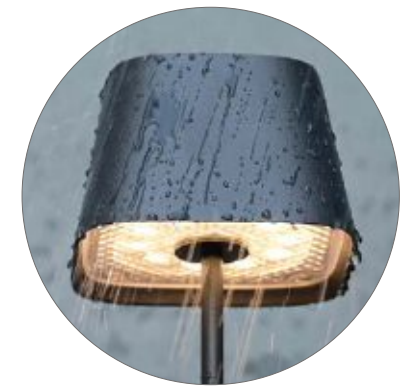

# NEAPEL 2.0

IP 65 wasserfest  
IP 65 water resistant  
IP 65 étanche