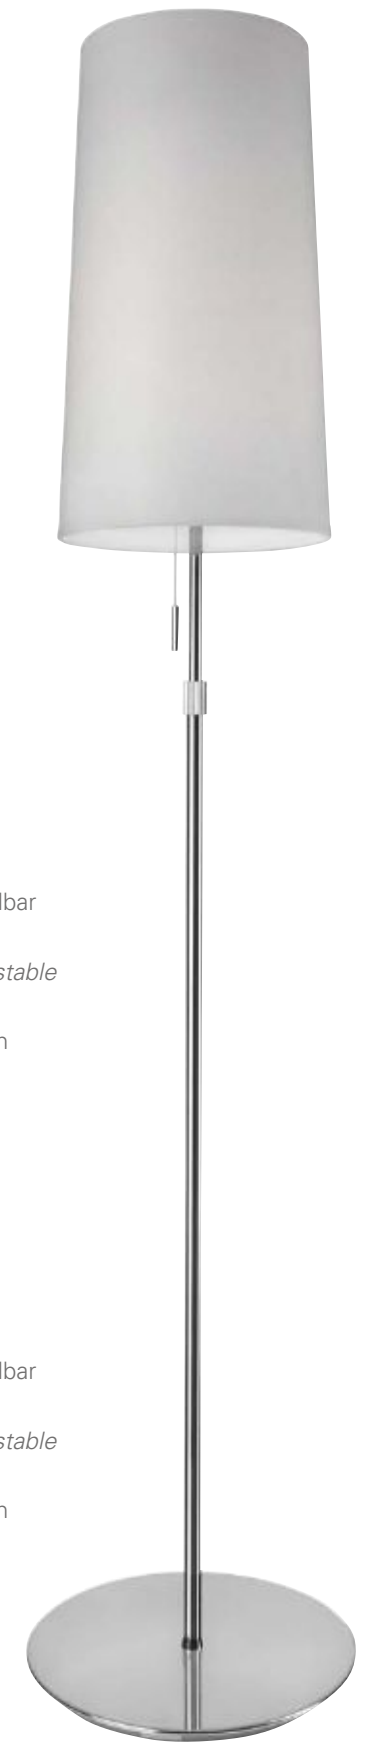

VERONA | 96550
Ø 20 cm, h 59-69 cm
max. 60 W, 230 V, E 27
tischleuchte, metall chrom,
stoffschirm weiß, höhenverstellbar
*table lamp, metal chrome,
white fabric shade, height adjustable*
lampe de table, métal chromé,
abat-jour tissu blanc, réglable en
hauteur

VERONA | 96551
Ø 24 cm, h 128-164 cm
max. 60 W, 230 V, E 27
stehleuchte, metall chrom,
stoffschirm weiß, höhenverstellbar
*floor lamp, metal chrome,
white fabric shade, height adjustable*
lampadaire, métal chromé,
abat-jour tissu blanc, réglable en
hauteur