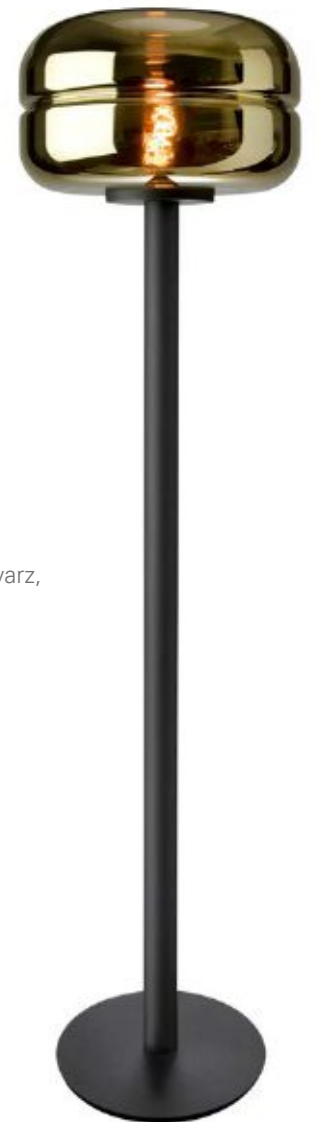

HAVANNA | 96711
Ø 40 cm, h 152 cm
max. 40 W, 230 V, E 27
stehleuchte, metall schwarz,
glas gold
*floor lamp, metal black,
gold mirrored glass*
lampadaire, métal noir,
verre doré