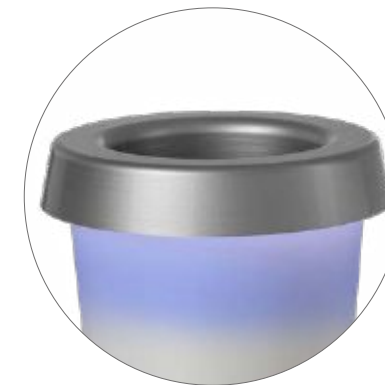

BORDEAUX

11 lichtfarben
11 light colours
11 couleurs de lumière