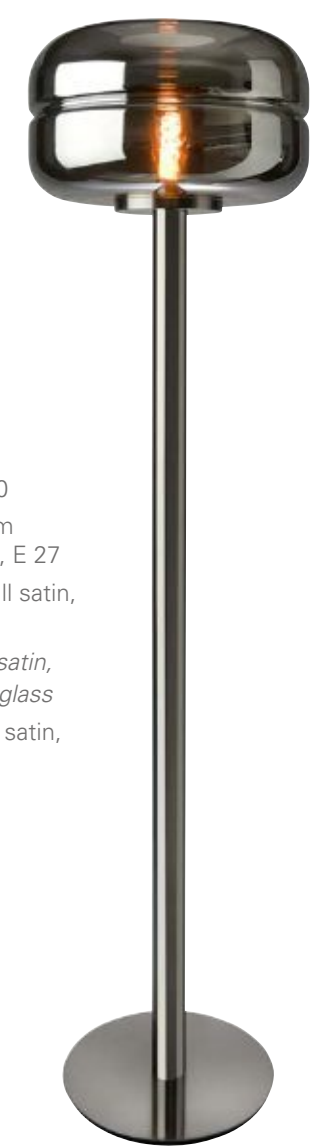

## AMSTERDAM

AMSTERDAM | 96555

Ø 35 cm, h 56-67 cm  
max. 60 W, 230 V, E 27

tischleuchte, metall chrom,  
stoffschirm weiß, höhenverstellbar  
*table lamp, metal chrome,  
white fabric shade, height adjustable*  
lampe de table, métal chromé,  
abat-jour tissu blanc, réglable en  
hauteur

AMSTERDAM | 96556

Ø 40 cm, h 123-155 cm  
max. 60 W, 230 V, E 27

stehleuchte, metall chrom,  
stoffschirm weiß, höhenverstellbar  
*floor lamp, metal chrome,  
white fabric shade, height adjustable*  
lampadaire, métal chromé, abat-jour  
tissu blanc, réglable en hauteur

# HAVANNA

HAVANNA | 96715  
 Ø 16 cm, h 150 cm, l 120 cm  
 max. 5 x 25 W, 230 V, E 14  
 pendelleuchte, metall satin,  
 glas smoke  
*pendant lamp, metal satin,  
 smoked mirrored glass*  
 suspension, métal satin,  
 verre fumé

HAVANNA  
 Ø 28 cm  
 max. 25 W, 230 V, E 27  
 tischleuchte, metall satin, glas smoke  
*table lamp, metal satin, smoked mirrored glass*  
 lampe de table, métal satin, verre fumé

96700 | h 24 cm  
 96705 | h 34 cm