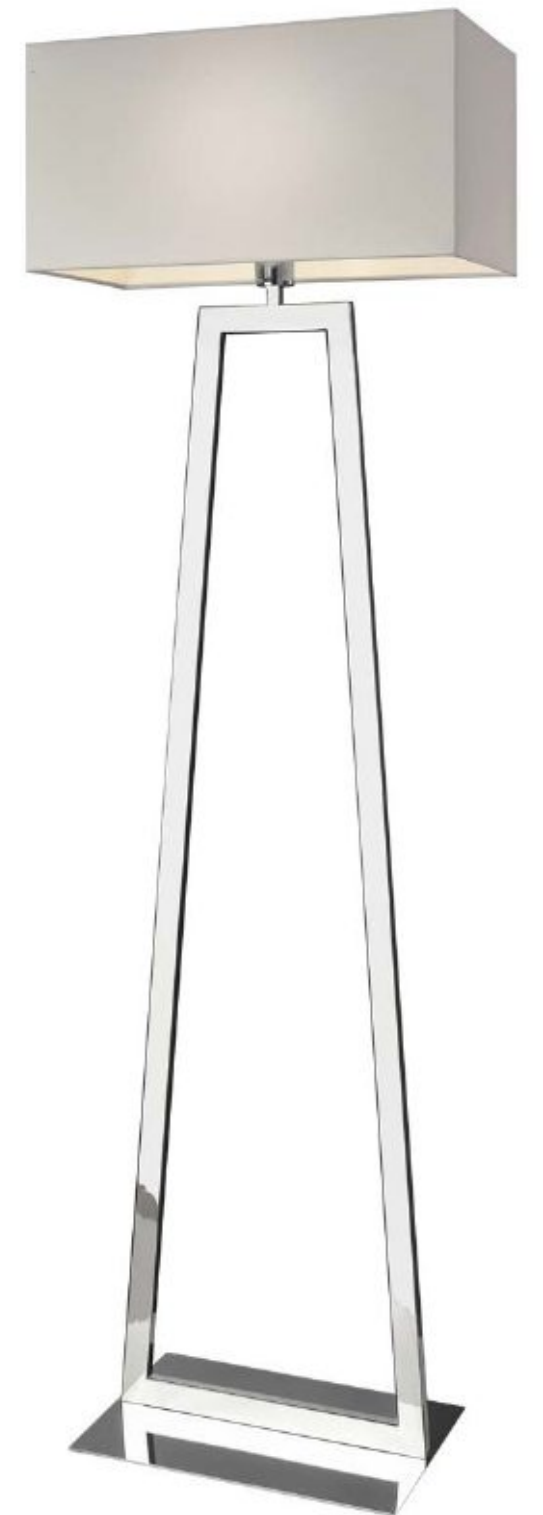

# SHANGHAI

SHANGHAI | 96565  
h 47 cm, schirm 35 x 18 cm  
max. 60 W, 230 V, E 27  
tischleuchte, edelstahl poliert,  
stoffschirm weiß  
*table lamp, stainless steel polished,  
white fabric shade*  
lampe de table, acier inoxydable polir,  
abat-jour tissu blanc

# LYON

LYON | 96635

h 52 cm, schirm 14 x 45 cm  
max. 60 W, 230 V, E27

tischleuchte, edelstahl poliert,  
stoffschirm weiß

*table lamp, stainless steel  
polished, white fabric shade*

lampe de table, acier inoxydable  
polit, abat-jour tissu blanc

LYON | 96640

h 152 cm, schirm 25 x 48 cm  
max. 60 W, 230 V, E27

stehleuchte, edelstahl poliert,  
stoffschirm weiß

*floor lamp, stainless steel  
polished, white fabric shade*

lampdaire, lacier inoxydable  
polit, abat-jour tissu blanc

## NEW YORK

NEW YORK | 96535  
Ø 40 cm, h 150 cm  
max. 60 W, 230 V, E 27  
stehleuchte, metall weiß,  
stoffschirm weiß  
*floor lamp, metal white,  
white fabric shade*  
lampadaire, métal blanc,  
abat-jour tissu blanc