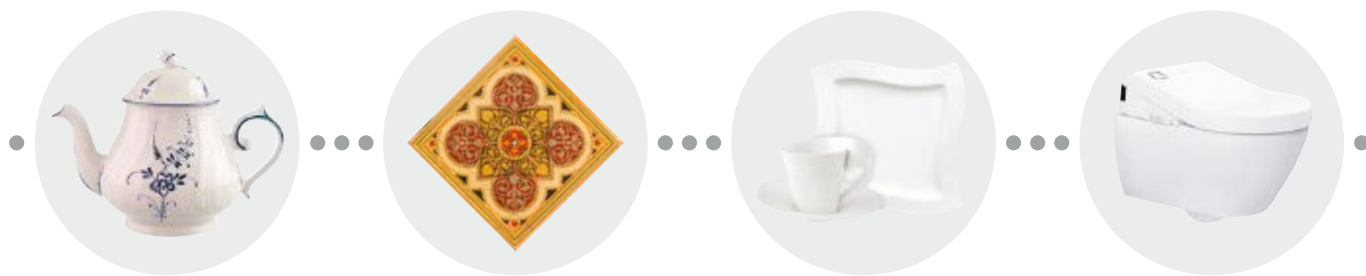

Tradition seit 1748

Seit 275 Jahren gestalten wir Zuhause und ermöglichen jedem, sein Zuhause zu einem persönlichen Wohlfühlort zu machen.

Zeitlose Eleganz, innovatives Design und außergewöhnliche Qualität: dafür steht die Marke Villeroy & Boch seit 1748. Basierend auf dieser Tradition entwickeln wir Produkte und Konzepte, die Lebenswelten gestalten.

Es gibt nur wenige Unternehmen auf der Welt, die auf einen 275 Jahre langen Erfolgsweg zurückschauen können. Was im Jahr 1748 mit einer kleinen Töpferei im französischen Audun-le-Tiche begann, ist heute zu einer der führenden Weltmarken für Dining & Lifestyle und Bad & Wellness geworden. Die einzigartige Mischung aus familiärer Verantwortung seit acht Generationen und innovativer Unternehmensführung hat Villeroy & Boch im Laufe der letzten Jahrhunderte weltweit erfolgreich gemacht. Seit der Gründung hat sich das Unternehmen

nicht nur zu einem namhaften Keramikhersteller, sondern auch zu einer internationalen Lifestyle-Marke entwickelt. Im Laufe der 275-jährigen Firmengeschichte wurden durch verschiedene Produkte Meilensteine in der Geschichte gesetzt. Die 13 Produktionsstätten in Europa und Thailand werden vom Unternehmenshauptszitz in Mettlach/Deutschland gesteuert. Insgesamt rund 6.400 Mitarbeiter entwickeln, gestalten und fertigen hochwertige Keramikprodukte für Märkte in 125 Ländern.

ALT LUXEMBURG

Die weltweit beliebte Dining & Lifestyle-Serie stammt aus dem Jahr 1770 und ist noch heute Teil des Sortiments.

METTLACHER PLATTEN

Eugen Bochs Idee, erstmalig ein Bodenmosaik aus Keramik herzustellen, wurde seinerzeit zum unglaublichen Erfolg. Ab 1852 wurden diese in Mettlach produziert.

NEWWAVE

Für das besondere Design und das innovative Druckgussverfahren wird die Serie 2004 mit dem Innovationspreis der deutschen Wirtschaft prämiert.

VICLEAN

Ein modernes Dusch-WC, das Hygiene, Komfort, Nachhaltigkeit und innovatives Design vereint und eine neue Dimension der WC-Kultur schafft.

VILLEROY & BOCH

Leuchten

Unter dem Motto „Creating homes“, bietet Villeroy & Boch, neben den Kernsortimenten Dining & Lifestyle und Bad & Wellness, auch Küchen, Wohn- und Esszimmermöbel, Decken & Plaids, Badtextilien und Laminat für ein stilvolles Interieur. Die Villeroy & Boch Leuchten sind die perfekte Ergänzung dieses Sortiments und runden es zu einem ganzheitlichen Marken-Wohnkonzept ab.

Gute Beleuchtung ist der Schlüssel zu einer gemütlichen und einladenden Atmosphäre. Indirektes Licht lädt zum Entspannen ein, direktes Licht hingegen ist ideal zum Lesen und Arbeiten.

Eine optimale Beleuchtung ist demnach essenziell für ein behagliches und ansprechendes Zuhause.

Ob schlicht und modern oder zeitlos elegant – die hochwertigen Leuchten von Villeroy & Boch verleihen jedem Raum das gewisse Extra!

Das Sortiment umfasst von klassischen Steh-, Pendel- und Tischleuchten über innovative Akkuleuchten und -laternen bis hin zu multifunktionalen Kosmetikspiegeln und minimalistischen Weihnachtsleuchten alles was das Leuchtenherz begehrt.

Dezente Designelemente, qualitativ hochwertige Materialien und herausragende Qualität machen die Leuchten von Villeroy & Boch zu etwas ganz Besonderem.

Entdecken Sie die gesamte Vielfalt der Kollektion und lassen Sie Ihr Zuhause in bestem Licht erstrahlen!