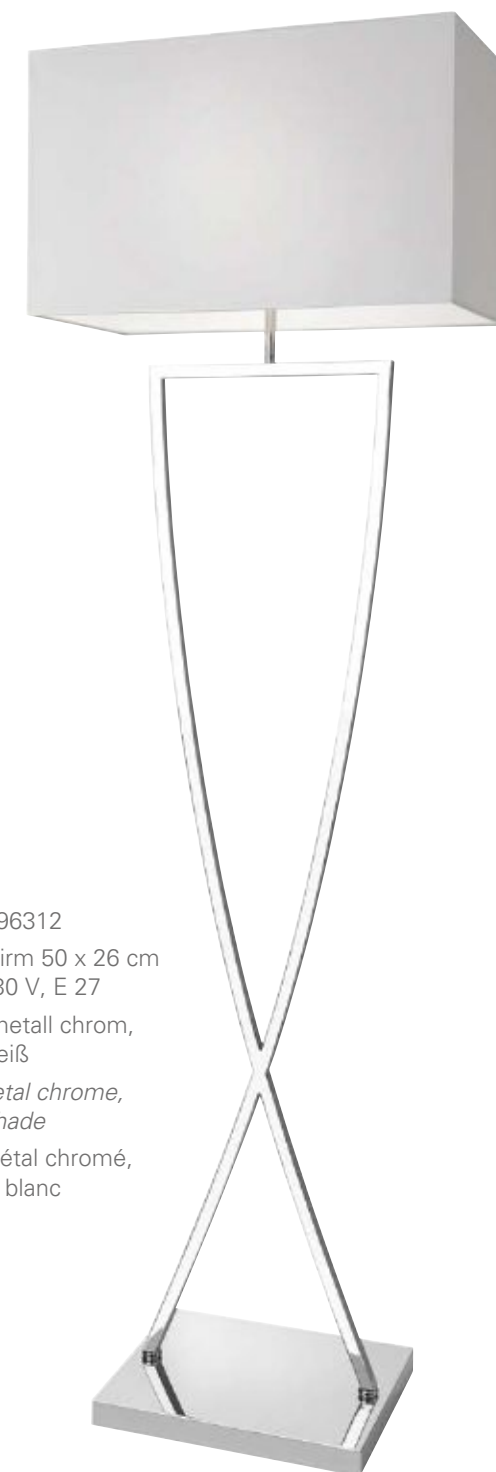

## TOULOUSE

max. 60 W, 230 V, E 27

tischleuchte, metall chrom,  
stoffschirm weiß

*table lamp, metal chrome,  
white fabric shade*

lampe de table, métal chromé,  
abat-jour tissu blanc

96310 | h 52 cm, 27 x 12 cm

96311 | h 69 cm, 40 x 16 cm

## TOULOUSE | 96312

h 158 cm, schirm 50 x 26 cm  
max. 60 W, 230 V, E 27

stehleuchte, metall chrom,  
stoffschirm weiß

*floor lamp, metal chrome,  
white fabric shade*

lampadaire, métal chromé,  
abat-jour tissu blanc

# OSLO

OSLO | 96230

Ø 25 cm, h 150 cm, l 100 cm,  
max. 3 x 40 W, 230 V, E 14

pendelleuchte, metall chrom, glas weiß

*pendant lamp, metal chrome, glass white*

suspension, métal chromé, verre blanc