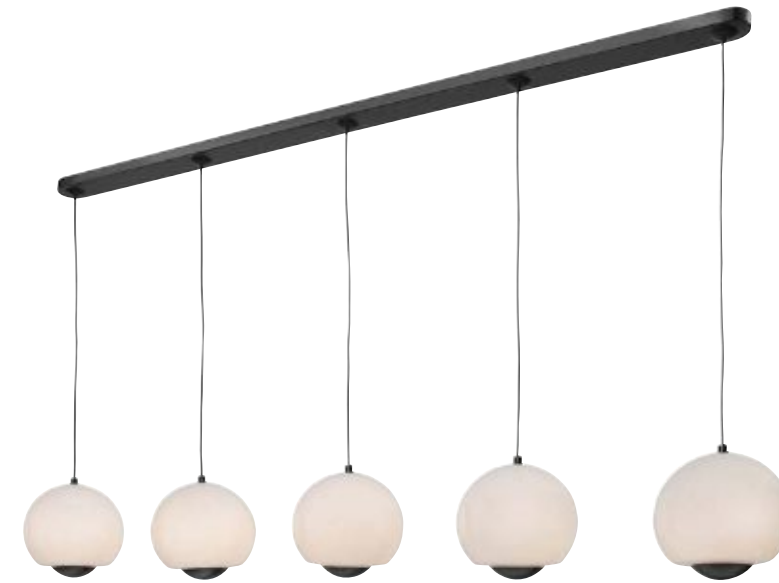

STIRLING

STIRLING | 96954
Ø 20 cm, h 150 cm, l 140 cm
max. 5 x 12 W, 230 V, E 14
pendelleuchte, metall schwarz, glas weiß
pendant lamp, metal black, glass white
suspension, métal noir, verre blanc