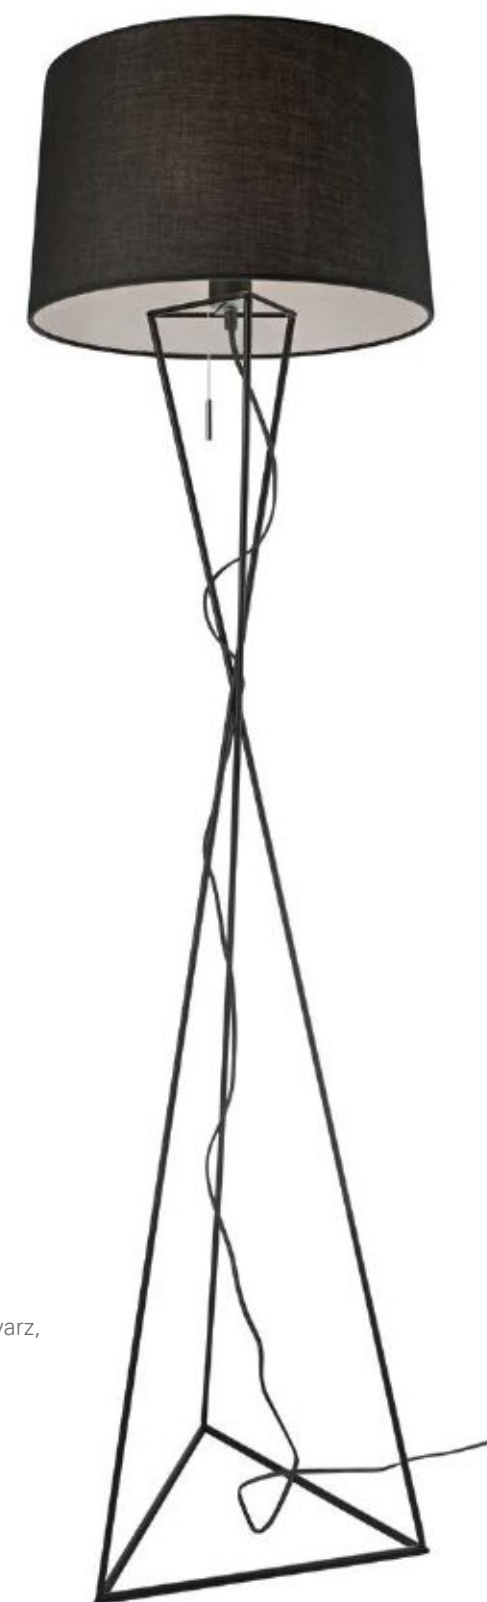

NEW YORK | 96536
Ø 40 cm, h 150 cm
max. 60 W, 230 V, E 27
stehleuchte, metall schwarz,
stoffschild schwarz
*floor lamp, metal black,
black fabric shade*
lampadaire, métal noir,
abat-jour tissu noir