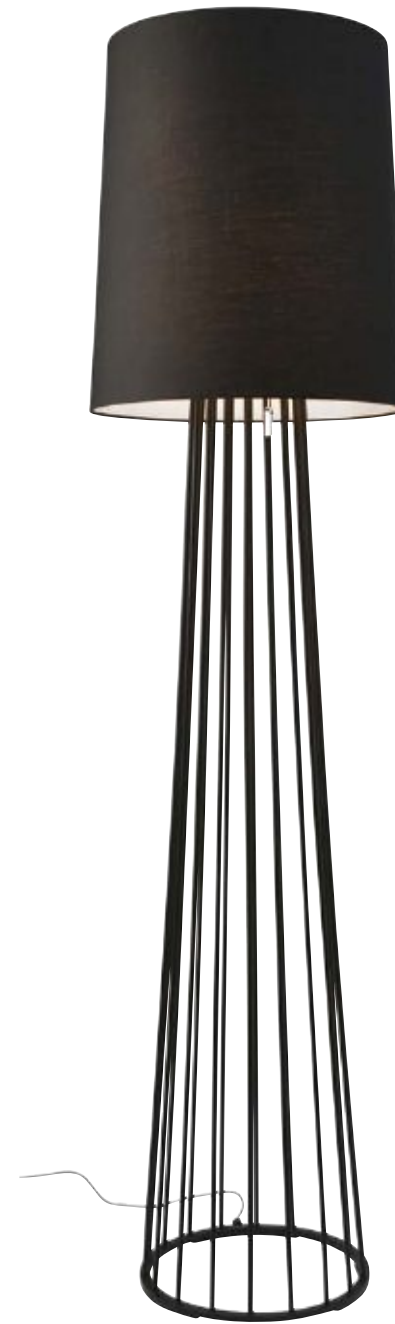

# NEW YORK

NEW YORK | 96531  
Ø 35 cm, h 55 cm  
max. 60 W, 230 V, E 27  
tischleuchte, metall schwarz,  
stoffschild schwarz  
*table lamp, metal black,  
black fabric shade*  
lampe de table, métal noir,  
abat-jour tissu noir

NEW YORK | 96536  
Ø 40 cm, h 150 cm  
max. 60 W, 230 V, E 27  
stehleuchte, metall schwarz,  
stoffschild schwarz  
*floor lamp, metal black,  
black fabric shade*  
lampadaire, métal noir,  
abat-jour tissu noir

# MAILAND

MAILAND | 96541  
Ø 40 cm, h 155 cm  
max. 60 W, 230 V, E 27  
stehleuchte, metall schwarz,  
stoffschirm schwarz  
*floor lamp, metal black,  
black fabric shade*  
lampadaire, métal noir,  
abat-jour tissu noir