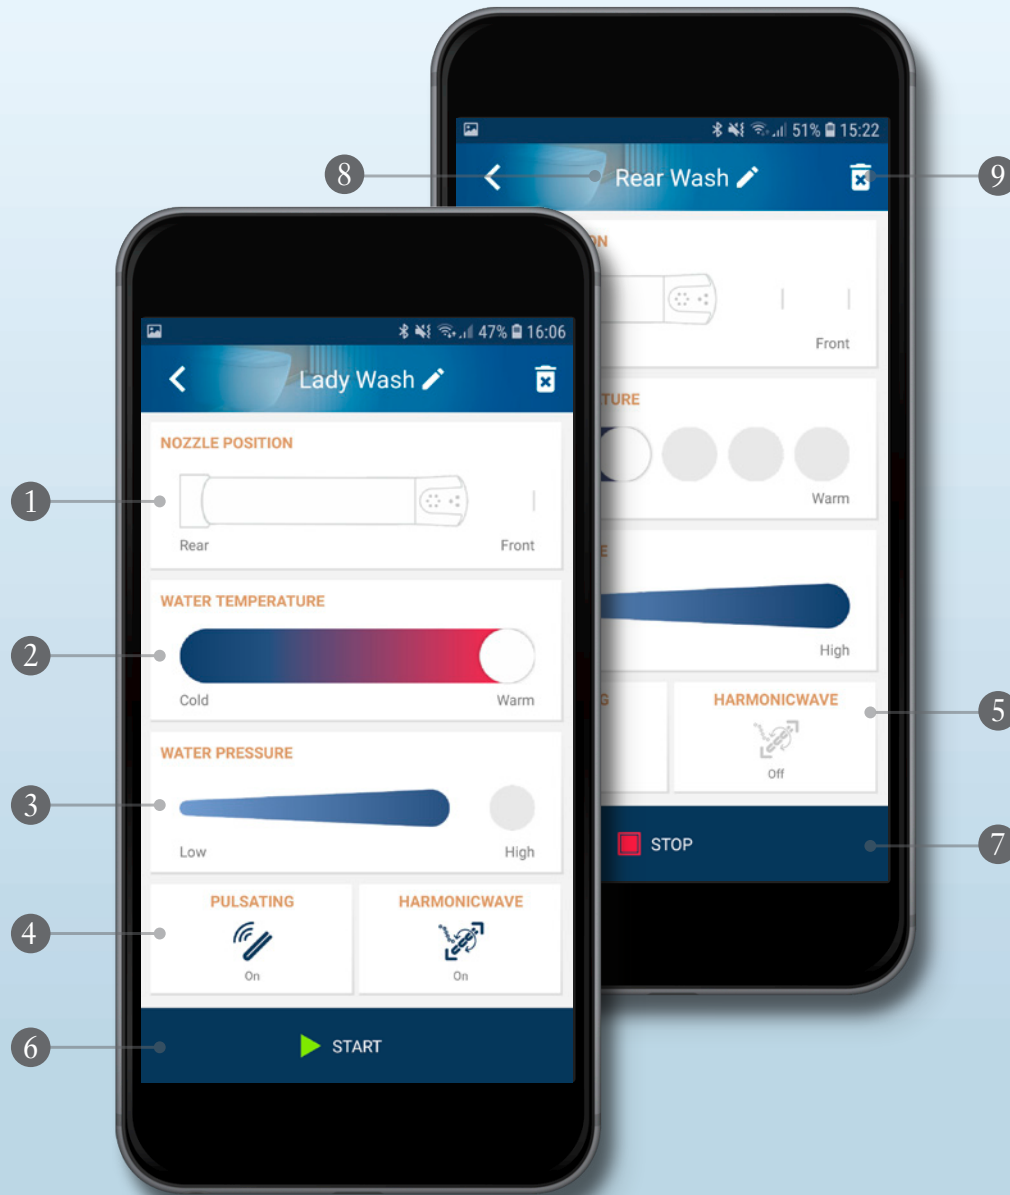

APLICACIÓN VICLEAN

La aplicación para su inodoro con lavado ViClean-I 100

VISTAS DE PERFILES PARA MUJERES Y HOMBRES

- 1 Perfil lavado para damas
- 2 Perfil lavado trasero
- 3 Generar otros perfiles
- 4 Menú de opciones para mujeres/hombres
Volver a la selección de sexo
- 5 Ajustes

VISTAS DEL MANDO A DISTANCIA

- ① Ajustar opciones de cánula
- ② Ajustar la temperatura del agua
- ③ Ajustar la intensidad del lavado
- ④ Lavado de masaje intermitente
- ⑤ Lavado HarmonicWave
- ⑥ Iniciar proceso de lavado
- ⑦ Detener proceso de lavado
- ⑧ Personalizar nombre del perfil
- ⑨ Borrar perfil