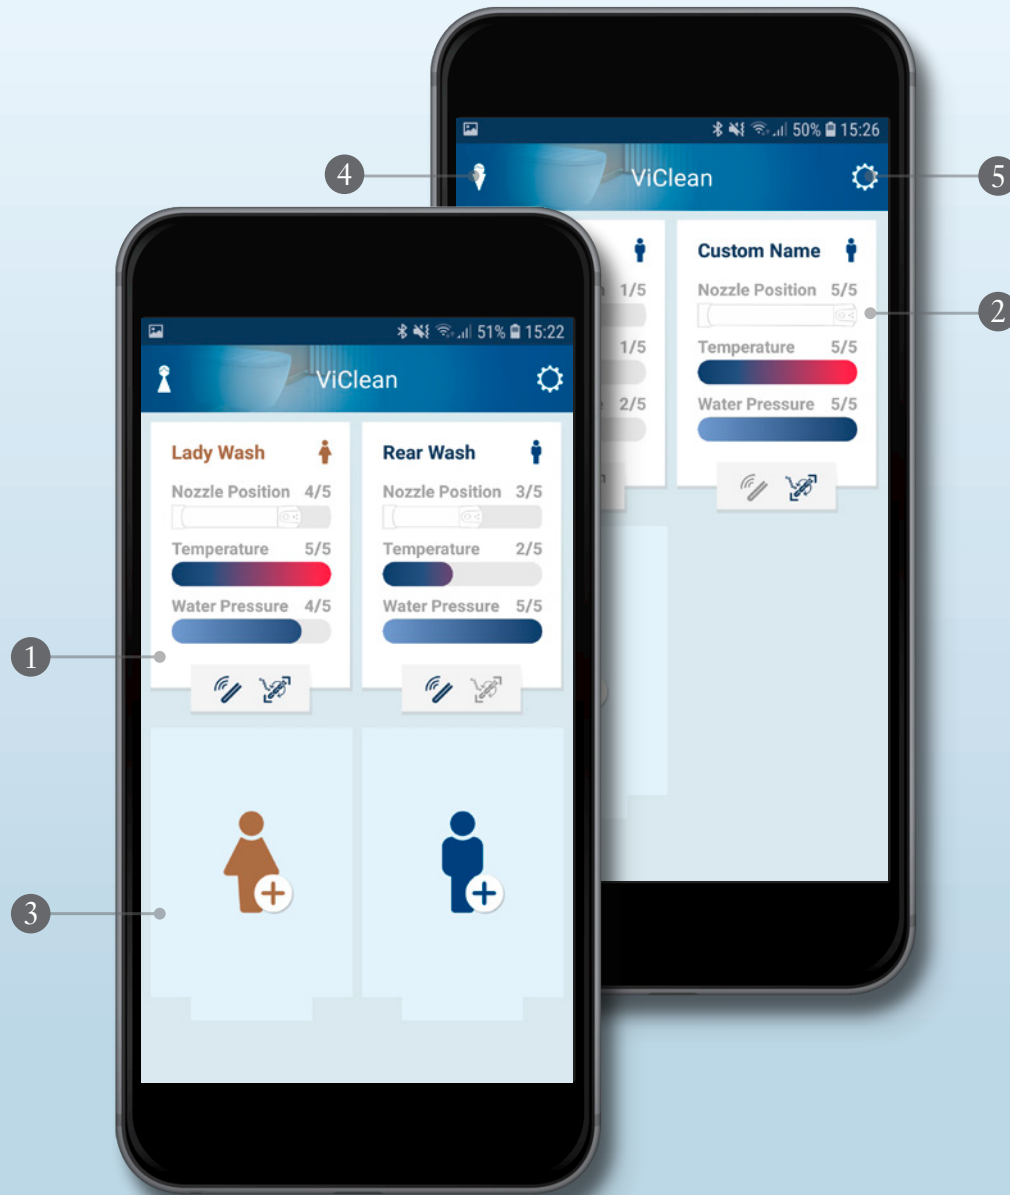

APLICACIÓN VICLEAN

La aplicación para su inodoro con lavado ViClean-I 100

VISTAS DE PERFILES PARA MUJERES Y HOMBRES

- 1 Perfil lavado para damas
- 2 Perfil lavado trasero
- 3 Generar otros perfiles
- 4 Menú de opciones para mujeres/hombres
Volver a la selección de sexo
- 5 Ajustes

VISTAS DEL MANDO A DISTANCIA

- ① Ajustar opciones de cánula
- ② Ajustar la temperatura del agua
- ③ Ajustar la intensidad del lavado
- ④ Lavado de masaje intermitente
- ⑤ Lavado HarmonicWave
- ⑥ Iniciar proceso de lavado
- ⑦ Detener proceso de lavado
- ⑧ Personalizar nombre del perfil
- ⑨ Borrar perfil