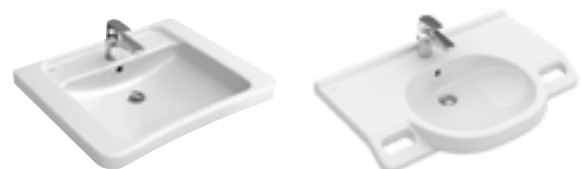

Mit barrierefreien Lösungen für Rollstuhlfahrer und Menschen mit Behinderung stellen wir Sanitäranlagen inklusiongerecht aus.

- Normgerechte Produkte nach DIN 18040 für barrierefreies Bauen
- Keramik: einfacher nutzbar im Stehen und Sitzen – mit Haltegriffen oder -rillen, gut unterfahrbar
- Griffsysteme: hochverdichtete, glatte Oberflächen verbessern die Hygiene