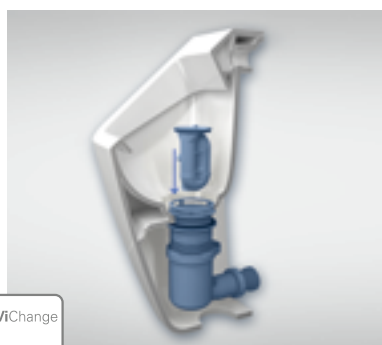

ViChange
Villeroy & Boch

VICHANGE

Das Urinalsystem macht die Wartung richtig einfach: denn die Siphon-Kartusche kann mit wenigen Handgriffen in nur 30 Sekunden ausgetauscht werden.

- ⊕ Zeit- und Kostenersparnis durch einfache Wartung