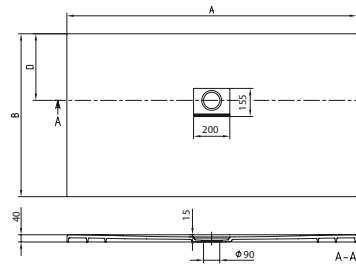

PLATO DE DUCHA SQUARO INFINITY

Referencia n°

UDQ1810SQI2V

1800 x 1000 mm

modelos estándar de montaje universal, adaptable a muchos otros tamaños a demanda, (recomendado: sistema de instalación Mepa n.º ref. U91411400)

DESIGN