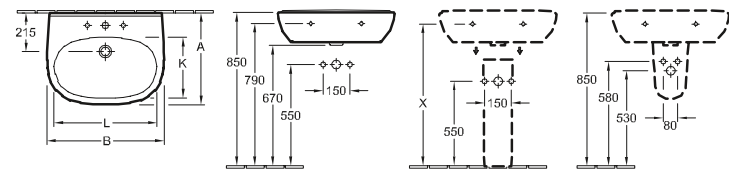

LAVABO O.NOVO

Referencia n°

		A	B	K	L
5160 55	550 x 450 mm	450	550	280	475
5160 60	600 x 490 mm	490	600	315	525
5160 65	650 x 510 mm	510	650	330	565

adecuado para grifería de 3 agujeros, agujero para grifo central perforado, con rebosadero

Accesorios

pedestal, semicolumna