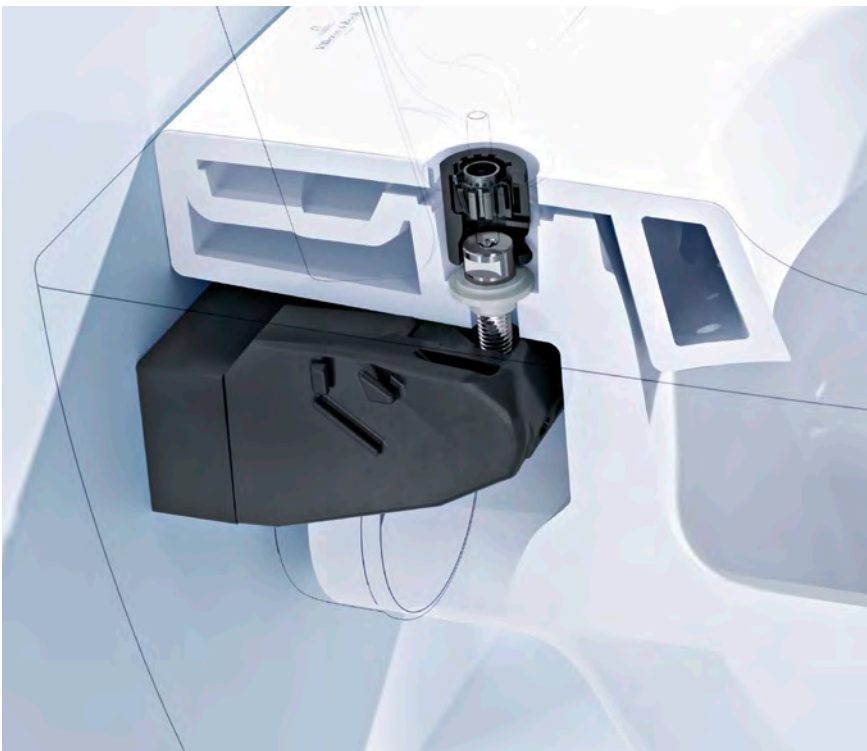

La fijación flexible para inodoro.

SupraFix 3.0

- Montaje más rápido del inodoro desde arriba por una sola persona
- Sin tornillos, tapas o taladros de fijación visibles
- Instalación 2-en-1 de inodoro y asiento de inodoro con una sola fijación
- Mayor flexibilidad de montaje y colocación precisa del asiento del inodoro a demanda del cliente