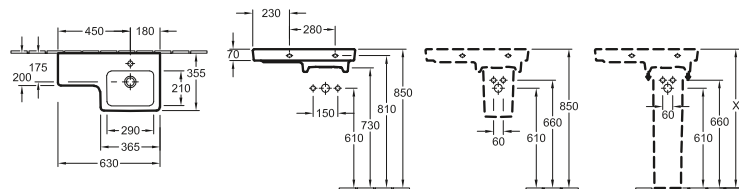

LAVABO SUBWAY 2.0

Referencia n°		A	B	H	I	K	L
4115 6R	630 x 355 mm	355	630	730	230	300	465
4115 6L	630 x 355 mm	355	630	730	230	300	465

adecuado para grifería de 1 agujero, agujero para grifo perforado, sin rebosadero

Accesorios

pedestal, semicolumna