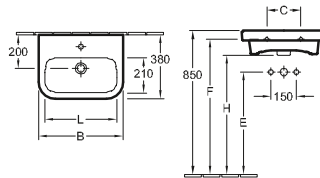

LAVAMANOS ARCHITECTURA

Referencia n°

4373 45	450 x 380 mm	B	C	E	F	H	L
		450	150	620	810	705	385

adecuado para grifería de 1 agujero, agujero para grifo perforado, con rebosadero

PLUS