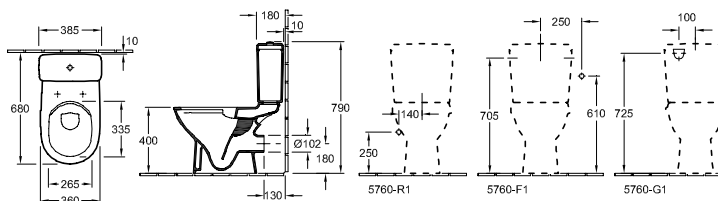

Inodoros y bidés

INODORO DE FONDO PROFUNDO PARA COMBINACIÓN SIN REBORDE O.NOVO

START

Referencia nº

5661 R0	360 x 670 mm

Accesorios

asiento, cisterna