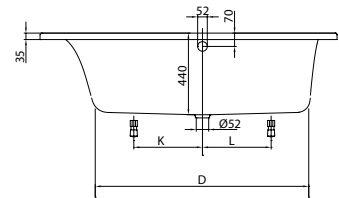

## BAÑERA LOOP & FRIENDS

Referencia nº		A	B	D	K	L
<b>UBA167LFS2V</b>	1600 x 700 mm	1600	700	1150	370	370
<b>UBA177LFS2V</b>	1700 x 700 mm	1700	700	1200	390	390
<b>UBA170LFS2V</b>	1700 x 750 mm	1700	750	1200	390	390
<b>UBA180LFS2V</b>	1800 x 800 mm	1800	800	1200	350	350
<b>UBA199LFS2V</b>	1900 x 900 mm	1900	900	1200	400	400