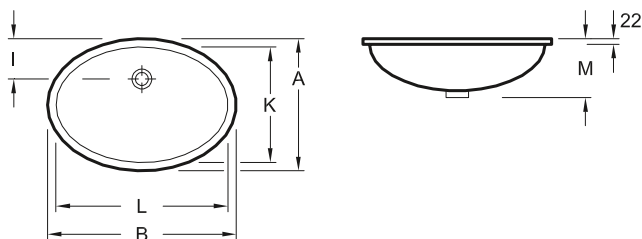

LAVABO DE SOTOENCASTRE EVANA

Referencia n°

Referencia n°		A	B	I	K	L	M
6144 00	615 x 415 mm	475	675	150	415	615	215
6147 00	500 x 350 mm	410	570	140	350	500	220
6147 46	455 x 305 mm	365	520	125	305	455	190

sin bancada de grifería, con rebosadero, lado exterior esmaltado

PREMIUM