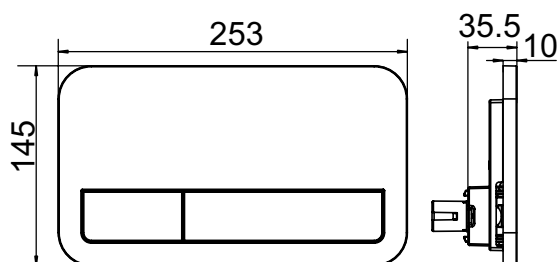

PLUS PULSADOR VICONNECT

Referencia nº

9224 90	253 x 145 x 10 mm
9224 00	269 x 161 x 13 mm
9218 43	269 x 161 x 13 mm