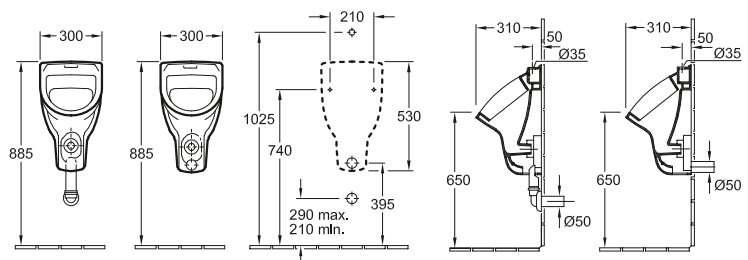

URINARIO DE ASPIRACIÓN O.NOVO

Referencia n°

7526 00	300 x 530 x 310 mm