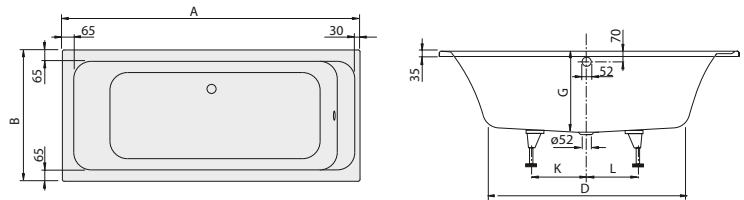

Bañeras

BAÑERA ARCHITECTURA

Referencia n°		A	B	D	G	K	L
UBA178ARA2V	1700 x 800 mm	1695	800	1172	480	390	390
UBA180ARA2V	1800 x 800 mm	1795	795	1167	500	390	390
UBA199ARA2V	1900 x 900 mm	1895	900	1210	500	400	400

Accesorios

válvula de desagüe y rebosadero, dispositivo antivacio, Multiplex Trio