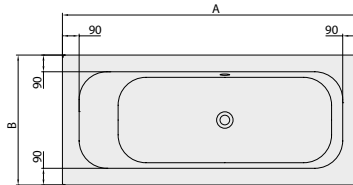

## BAÑERA LOOP & FRIENDS

Referencia nº		A	B	D	K	L
<b>UBA167LFS2V</b>	1600 x 700 mm	1600	700	1150	370	370
<b>UBA177LFS2V</b>	1700 x 700 mm	1700	700	1200	390	390
<b>UBA170LFS2V</b>	1700 x 750 mm	1700	750	1200	390	390
<b>UBA180LFS2V</b>	1800 x 800 mm	1800	800	1200	350	350
<b>UBA199LFS2V</b>	1900 x 900 mm	1900	900	1200	400	400