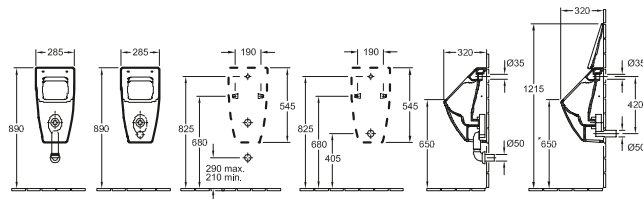

URINARIO DE ASPIRACIÓN VENTICELLO

Referencia n°

5504 R0	285 x 545 x 315 mm