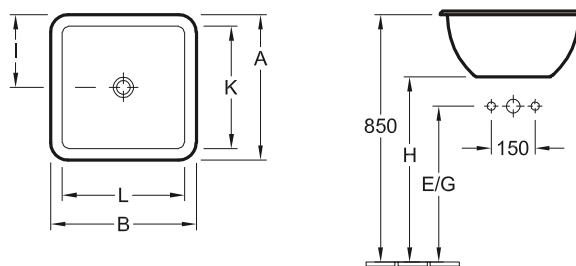

LAVABO DE ENCASTRE LOOP & FRIENDS

Referencia n°		A	B	E	G	H	I	K	L
6156 10	405 x 405 mm	405	405	560	560	680	200	340	340
6156 20	450 x 450 mm	450	450	535	535	655	225	380	380

sin bancada de grifería, con rebosadero, lado exterior esmaltado