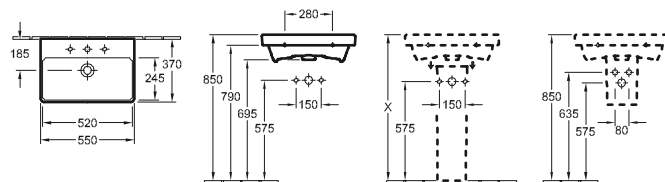

LAVABO COMPACT AVENTO

Referencia n°	
4A00 55	550 x 370 mm

adecuado para grifería de 1 agujero, agujero para grifo perforado, con rebosadero

Accesorios

pedestal, semicolumna