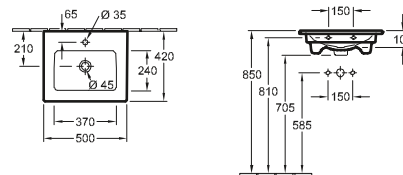

LAVAMANOS VENTICELLO

Referencia n°

4124 50 | 500 x 420 mm

adecuado para grifería de 1 agujero, agujero para grifo perforado, con rebosadero