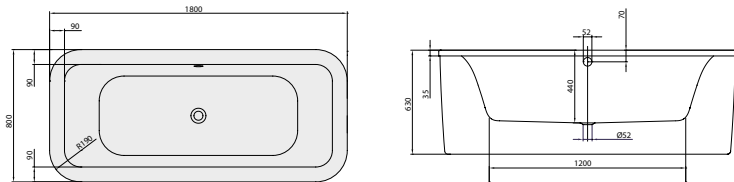

Bañeras

DESIGN

BAÑERA LOOP & FRIENDS

Referencia n°

UBA180LFS7PDV	1800 x 800 mm

Duo, bañera exenta, incl. faldón del color de la bañera (acrílico), incl. combinación de desagüe y rebosadero cromado, con interior y exterior rectangular, disponible en Colour on Demand con faldón de color en más de 200 colores

Accesorios

dispositivo antivació, Multiplex Trio

DESIGN