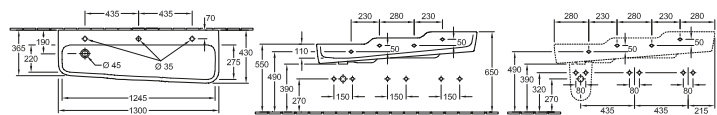

LAVABO EN SERIE O.NOVO KIDS

Referencia n°

4A08 13	1300 x 430 mm

adecuado para grifería de 3 agujeros, 3 agujeros perforados, sin rebosadero

Zubehör

semicolumna