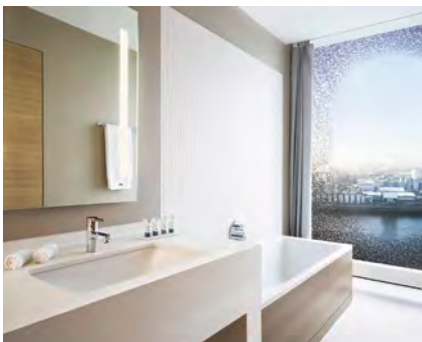

Westin Hamburg – Filarmónica del Elba, Hamburgo

Un hito con vistas

El mundo de la arquitectura se muestra unánime: con la Filarmónica del Elba en Hamburgo, Herzog & de Meuron han creado una obra maestra. El observador no solo percibe la calidad del edificio en el exterior. La fachada transparente ofrece también momentos especiales en el interior. Ante todo, los baños panorámicos del Westin Hotel que, gracias a sus ventanales que arrancan del suelo, permiten disfrutar de vistas incomparables de la agitada vida portuaria. Con su estricto concepto, el arquitecto interiorista Tassilo Bost combina de un modo espectacular los conceptos opuestos de carácter abierto y protección. Orientados directamente a la fachada, los baños cumplen simultáneamente y a la perfección los deseos de una experiencia especial y el anhelo de privacidad. Villeroy & Boch subraya este concepto radical del baño con productos de las series Arquitectura y Loop & Friends.

Nombre del proyecto:	Filarmónica del Elba
Localidad:	Hamburgo, Alemania
Finalización:	2016
Propietario:	Elbphilharmonie Bau KG
Arquitectos:	Herzog & de Meuron
Arquitecto interiorista:	Tassilo Bost
Productos:	Inodoros Arquitectura Lavabos Loop & Friends