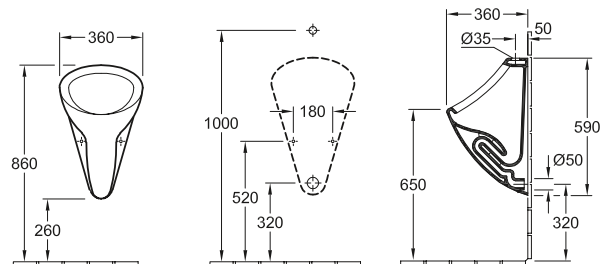

URINARIO DE ASPIRACIÓN O.NOVO

START

Referencia n°

7502 00	360 x 590 x 360 mm

7503 00	360 x 610 x 360 mm

7504 00	360 x 590 x 360 mm