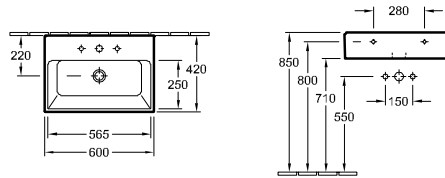

Lavabos

LAVABO MEMENTO

Referencia n°

5133 60	600 x 420 mm
5133 6L	600 x 420 mm, parte inferior biselada
5133 50	500 x 420 mm
5133 5L	500 x 420 mm, parte inferior biselada

adecuado para grifería de 3 agujeros, agujero para grifo central perforado, con rebosadero