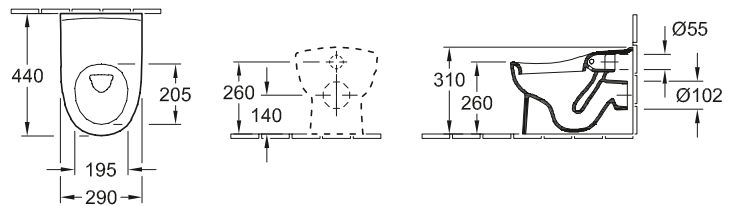

## CISTERNA DE FONDO PROFUNDO PARA NIÑOS PEQUEÑOS O.NOVO KIDS

**Referencia n°**

<b>4691 10</b>	290 x 440 mm
----------------	--------------

**Zubehör**

asiento de inodoro infantil

START