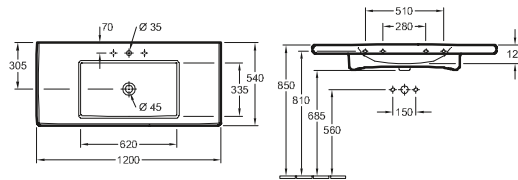

Lavabos

PREMIUM

LAVABO-ENCIMERA ANTHEUS

Referencia n°

4A10 C5	1200 x 540 mm
4A09 A5	1000 x 540 mm

adecuado para grifería de 3 agujeros, agujero para grifo central perforado, con rebosadero

PREMIUM