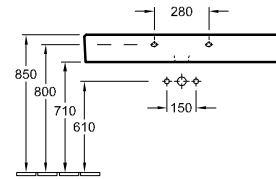

LAVABO MEMENTO

Referencia n°

5133 AK	1000 x 470 mm, adecuado para 2 griferías de 1 agujero, agujeros para grifería perforados
5133 AL	1000 x 470 mm, adecuado para grifería de 3 agujeros, agujero para grifo central perforado con rebosadero, parte inferior biselada

PREMIUM