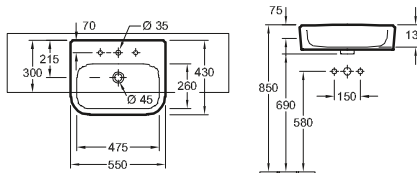

LAVABO DE SEMIENCASTRE ARCHITECTURA

Referencia n°	
4190 55	550 x 430 mm

adecuado para grifería de 3 agujeros, agujero para grifo central perforado, con rebosadero