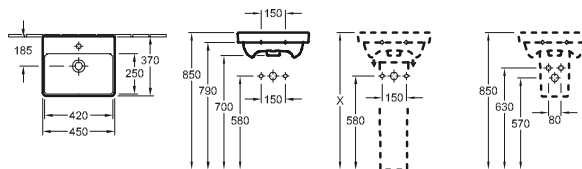

Lavabos

DESIGN

LAVAMANOS AVENTO

Referencia n°

7358 45	450 x 370 mm

adecuado para grifería de 1 agujero, agujero para grifo perforado, con rebosadero

Accesorios

pedestal, semicolumna

DESIGN