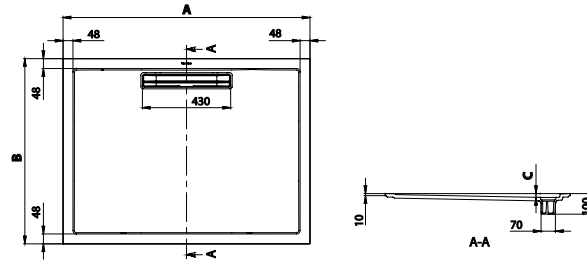

Platos de ducha

PREMIUM

PLATO DE DUCHA SQUARO

Referencia n°

UDQ1290SQR2V

1200 x 900 mm

A

B

C

1200

900

18

rectangular, SuperFlat

DESIGN