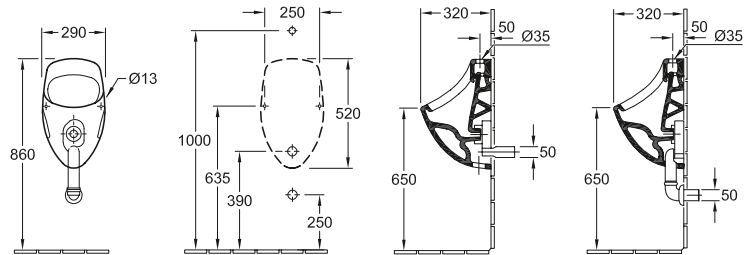

URINARIO DE ASPIRACIÓN O.NOVO

Referencia n°

7508 00 | 290 x 520 x 320 mm

START