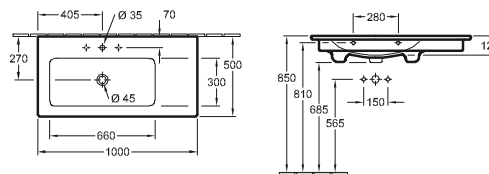

LAVABO-ENCIMERA VENTICELLO

Referencia n°

4134 L1	1000 x 500 mm adecuado para grifería de 3 agujeros, agujero para grifo central perforado, con rebosadero