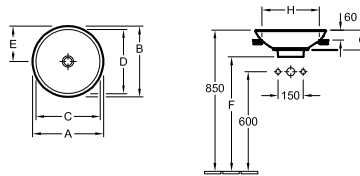

Lavabos

DESIGN

LAVABO SOBRE ENCIMERA SEMIENCASTRADO LOOP & FRIENDS

Referencia n°		A	B	C	D	E	F	G	H
4114 00	430 mm diámetro	430	430	390	390	215	690	570	690
4118 00	380 mm diámetro	380	380	340	340	190	700	580	700

para grifería mural o grifería con cuerpo más alto, sin bancada de grifería, con rebosadero

DESIGN