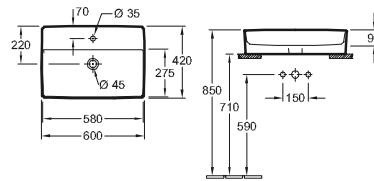

LAVABO SOBRE ENCIMERA MEMENTO 2.0

Referencia n°

4A07 60 600 x 420 mm, con rebosadero

4A07 61 600 x 420 mm, sin rebosadero

4A07 50 500 x 420 mm, con rebosadero

4A07 51 500 x 420 mm, sin rebosadero

adecuado para grifería de 3 agujeros, agujero para grifo central perforado

START