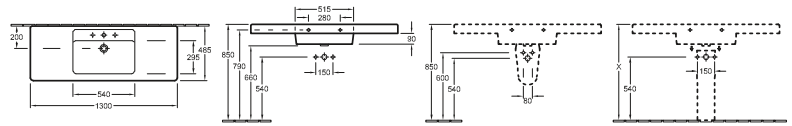

Lavabos

PLUS

LAVABO-ENCIMERA ARCHITECTURA

Referencia n°

6118 13	1300 x 485 mm

adecuado para grifería de 3 agujeros, agujero para grifo central perforado, con rebosadero

Accesorios

pedestal, semicolumna

PLUS