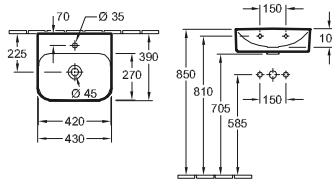

LAVAMANOS FINION

Referencia nº

4364 43	430 x 390 mm
4364 4L	430 x 390 mm, parte inferior biselada adecuado para grifería de 1 agujero, agujero para grifo perforado, sin rebosadero

DESIGN