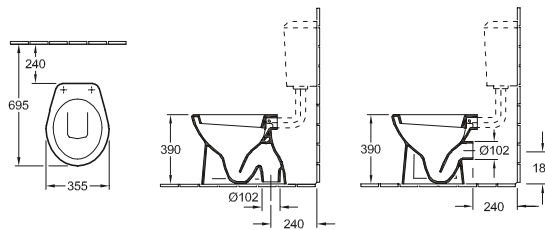

INODORO DE FONDO PROFUNDO O.NOVO

START

Referencia n°

7618 01	355 x 455 mm
7618 10	355 x 455 mm

Accesorios

asiento