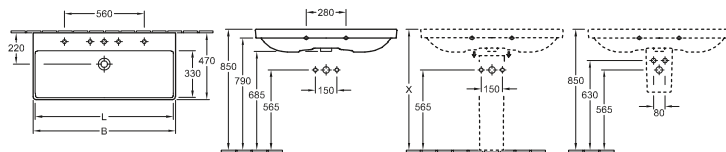

LAVABO-ENCIMERA AVENTO

Referencia n°

4156 A1 1000 x 470 mm, adecuado para 2 griferías de 1 agujero, agujeros para grifería perforados, sin rebosadero

4156 80 800 x 470 mm, adecuado para grifería de 3 agujeros, agujero para grifo central perforado, con rebosadero

B L

1000 980

800 770

Accesorios

pedestal, semicolumna