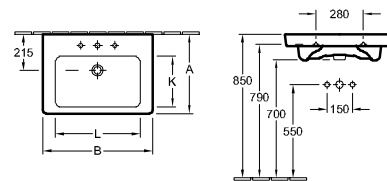

LAVABO SUBWAY 2.0

Referencia n°		A	B	K	L
7113 KG	650 x 470 mm	470	650	300	500
7113 6G	600 x 470 mm	470	600	305	465

adecuado para grifería de 3 agujeros, agujero para grifo central perforado, con rebosadero, parte inferior biselada

DESIGN