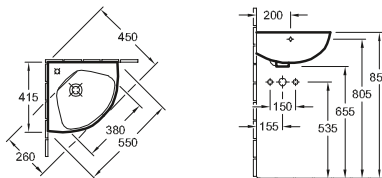

LAVAMANOS ANGULAR COMPACT O.NOVO

Referencia n°

7327 40 | 415 mm de lado

adecuado para grifería de 1 agujero, agujero para grifo perforado, con rebosadero