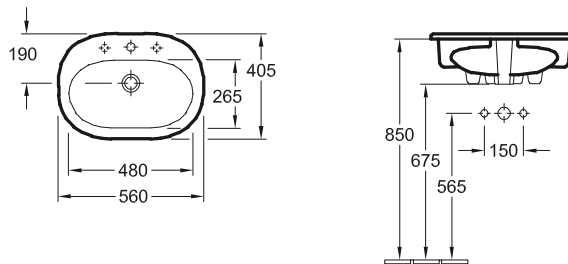

LAVABO DE ENCASTRE O.NOVO

Referencia n°	
4161 56	560 x 405 mm

adecuado para grifería de 3 agujeros, agujero para grifo central perforado, con rebosadero