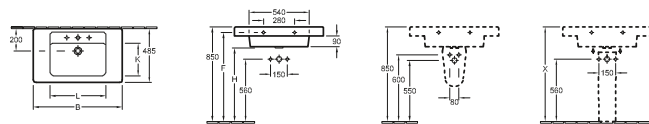

## LAVABO-ENCIMERA ARCHITECTURA

**Referencia n°**

		<b>B</b>	<b>F</b>	<b>G</b>	<b>H</b>	<b>K</b>	<b>L</b>
<b>6116 10</b>	1000 x 485 mm	1000	790	535	655	290	540
<b>6116 80</b>	800 x 485 mm	800	800	540	660	290	490