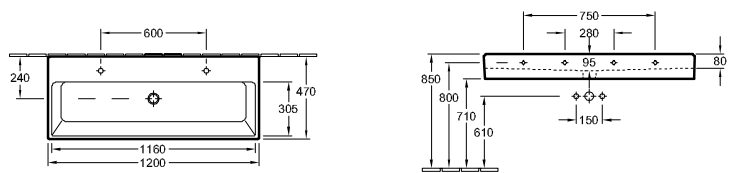

LAVABO MEMENTO

Referencia n°	
5133 CK	1200 x 470 mm, adecuado para 2 griferías de 1 agujero, agujeros para grifería perforados
5133 CL	1200 x 470 mm, adecuado para grifería de 3 agujeros, agujero para grifo central perforado

con rebosadero, parte inferior biselada