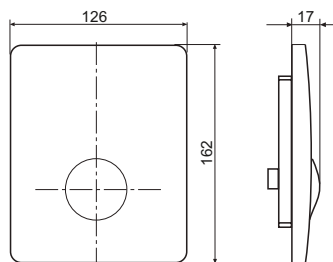

PLACA DE CUBIERTA DE URINARIO VICONNECT

Referencia n°	
9219 44	126 x 162 x 17 mm