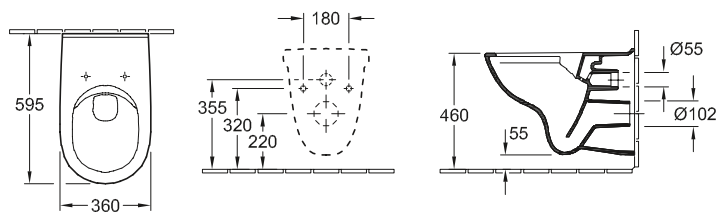

INODORO DE FONDO PROFUNDO VITA, SIN REBORDE O.NOVO VITA

START

Referencia n°

4695 R0	360 x 595 mm

Accesorios

asiento, asiento Vita