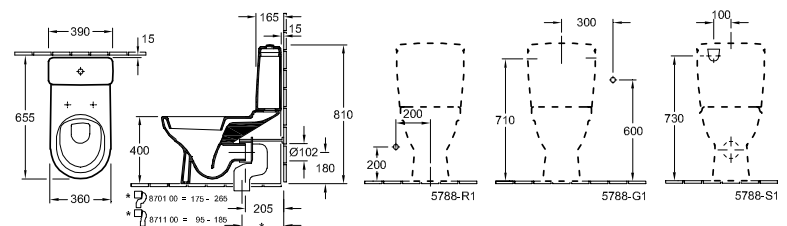

INODORO DE FONDO PROFUNDO PARA COMBINACIÓN O.NOVO

START

Referencia n°

5658 10	360 x 640 mm
5658 50	360 x 650 mm

Accesorios

asiento, cisterna