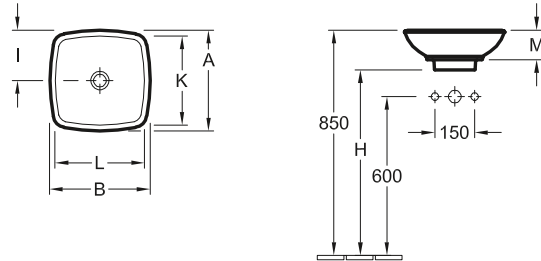

Lavabos

DESIGN

LAVABO SOBRE ENCIMERA LOOP & FRIENDS

Referencia n°		A	B	G	H	I	K	L	M
5149 00	380 x 380 mm	380	380	580	700	190	340	340	110
5149 10	430 x 430 mm	430	430	570	695	215	390	390	120

para grifería mural o grifería con cuerpo más alto, sin bancada de grifería, con rebosadero

DESIGN