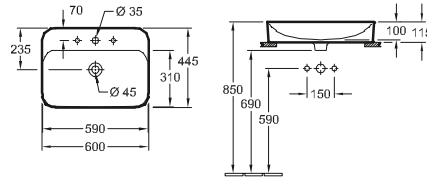

Lavabos

PREMIUM

LAVABO SOBRE ENCIMERA FINION

Referencia nº

4142 60	600 x 445 mm, adecuado para grifería de 3 agujeros, agujero para grifo central perforado, con rebosadero
4143 61	600 x 350 mm, para grifería mural o grifería con cuerpo más alto, sin bancada de grifería, sin rebosadero

PREMIUM