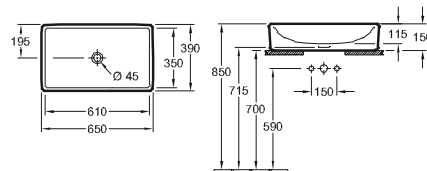

LAVABO SOBRE ENCIMERA ANTHEUS

Referencia n°

4A10 65	650 x 388 mm

para grifería mural o grifería con cuerpo más alto, sin bancada de grifería, sin rebosadero

PLUS