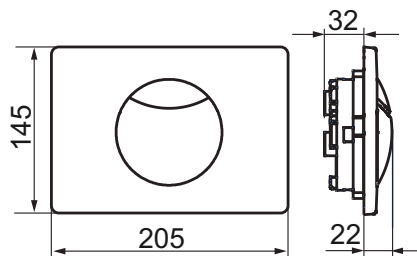

Artículos especiales

PLUS PLACA DE ACTIVACIÓN DEL INODORO VICONNECT

Referencia nº

9224 85	205 x 145 x 22 mm