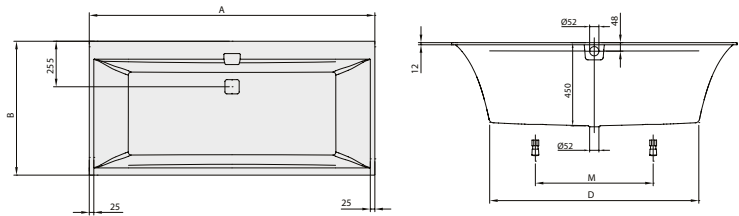

Bañeras

BAÑERA SQUARO EDGE 12

Referencia nº		A	B	D	M
UBQ160SQE2DV	1600 x 750 mm	1600	750	1150	660
UBQ170SQE2DV	1700 x 750 mm	1700	750	1200	720
UBQ180SQE2DV	1800 x 800 mm	1800	800	1200	720
UBQ190SQE2DV	1900 x 900 mm	1900	900	1250	820

Accesorios

entrada de agua, dispositivo antivació