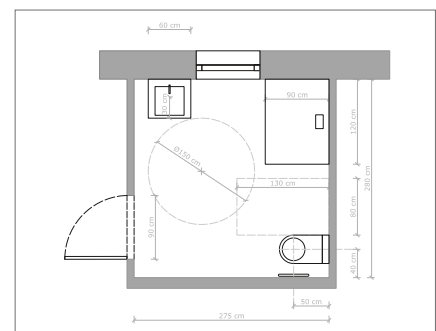

Conforme a la norma francesa NF P99-611 y NF P91-201.