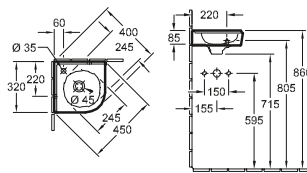

LAVAMANOS ANGULAR O.NOVO

Referencia n°

7310 32 | 320 mm de lado

adecuado para grifería de 1 agujero, agujero para grifo perforado, con rebosadero

START