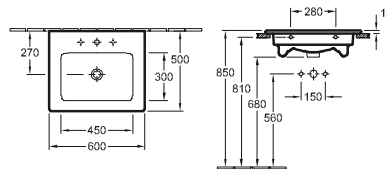

Lavabos

DESIGN

LAVABO VENTICELLO

Referencia n°

4124 G6 | 600 x 500 mm

adecuado para grifería de 3 agujeros, agujero para grifo central perforado, con rebosadero, parte inferior biselada

DESIGN