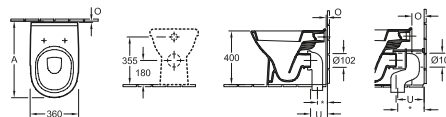

START

	A	O	U	*
90°	570	10	125	70
8701	570	10	125	110
8701	650	90	205	150 - 210
8711	650	90	205	70 - 150

**Referencia n°**

<b>5657 10</b>	360 x 560 mm
----------------	--------------

**Accesorios**

asiento, asiento Vita