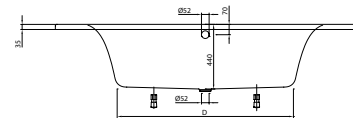

BAÑERA LOOP & FRIENDS

Referencia n°		A	D	H
UBA199LF06V	1900 x 900 mm	1900	1150	1000
UBA205LF06V	2050 x 900 mm	2050	1200	1150

Duo, con interior ovalado

Accesorios

válvula de desagüe y rebosadero, dispositivo antivacío, Multiplex Trio