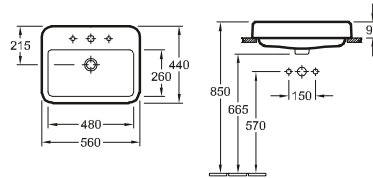

Lavabos

PLUS

LAVABO DE ENCASTRE ARCHITECTURA

Referencia n°

4193 55 | 550 x 430 mm

adecuado para grifería de 3 agujeros, agujero para grifo central perforado, con rebosadero, lado exterior esmaltado

PLUS