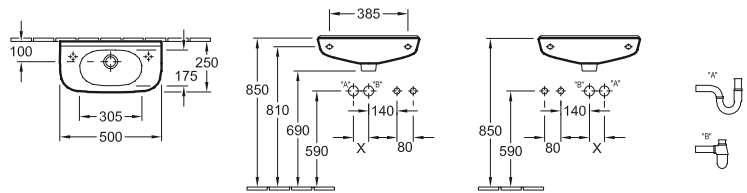

Lavabos

START

LAVAMANOS COMPACT O.NOVO

Referencia n°

5361 50 | 500 x 250 mm

adecuado para grifería de 1 agujero, agujeros para grifería laterales preperforados, con rebosadero

START