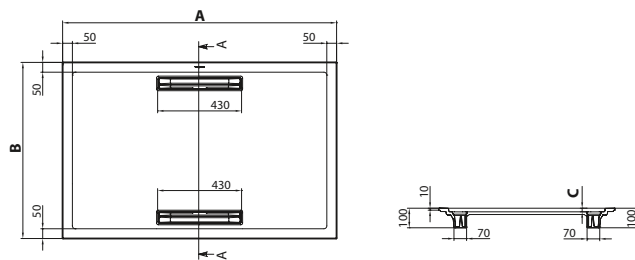

PLATO DE DUCHA SQUARO

Referencia nº		A	B	C
UDQ1490SQR2V	1400 x 900 mm	1400	900	18
UDQ1690SQR2V	1600 x 900 mm	1600	900	18
UDQ1780SQR2V	1700 x 800 mm	1700	800	18
UDQ1890SQR2V	1800 x 900 mm	1800	900	18

rectangular, SuperFlat