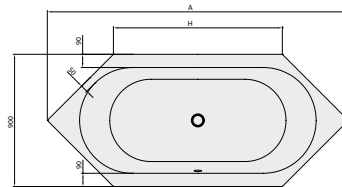

BAÑERA LOOP & FRIENDS

Referencia n°		A	D	H
UBA199LF06V	1900 x 900 mm	1900	1150	1000
UBA205LF06V	2050 x 900 mm	2050	1200	1150

Duo, con interior ovalado

Accesorios

válvula de desagüe y rebosadero, dispositivo antivacío, Multiplex Trio