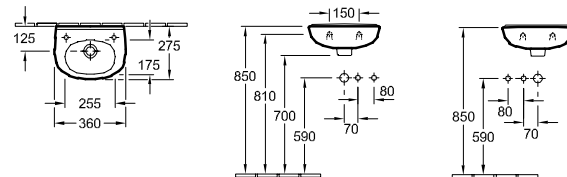

LAVAMANOS COMPACT O.NOVO

START

Referencia n°	
5360 36	360 x 275 mm

adecuado para grifería de 1 agujero, agujeros para grifería laterales preperforados, con rebosadero