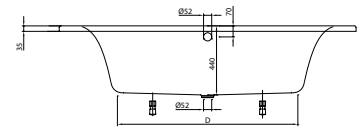

BAÑERA LOOP & FRIENDS

Referencia nº		A	D	H
UBA199LFS6V	1900 x 900 mm	1900	1150	1000
UBA205LFS6V	2050 x 900 mm	2050	1200	1150

Duo, con interior rectangular

Accesorios

válvula de desagüe y rebosadero, dispositivo antivacío, Multiplex Trio