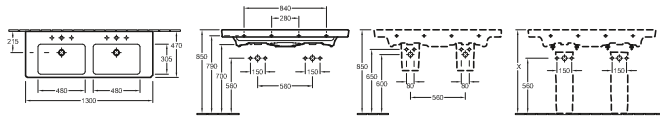

Lavabos

DESIGN

LAVABO-ENCIMERA DOBLE SUBWAY 2.0

Referencia n°

7175 D0	1300 x 470 mm

adecuado para 2 griferías de 3 agujeros, agujeros centrales perforados, con rebosadero

Accesorios

pedestal, semicolumna

DESIGN