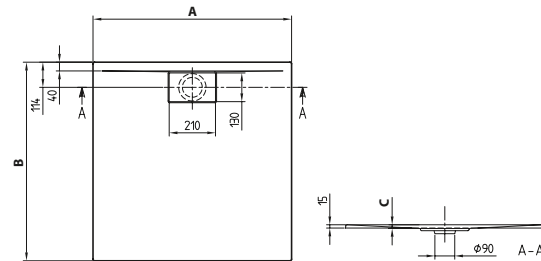

Platos de ducha

PLUS

PLATO DE DUCHA ARCHITECTURA

Descripción

12 modelos distintos de 800 mm - 1000 mm (A) x 800 mm - 1000 mm (B), también disponibles con anti-slip

PLUS