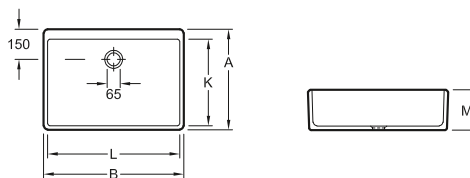

FREGADERO O.NOVO

Referencia n°		A	B	K	L	M
6321 00	495 x 170 x 400 mm, con rebosadero	400	495	330	455	170
6321 10	495 x 170 x 400 mm, sin rebosadero	400	495	330	455	170
6322 00	595 x 200 x 500 mm, con rebosadero	500	595	430	555	200
6322 10	595 x 200 x 500 mm, sin rebosadero	500	595	430	555	200
6327 00	695 x 200 x 500 mm, con rebosadero	500	695	430	655	200