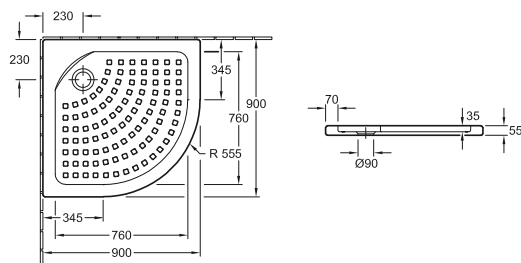

Platos de ducha

PLATO DE DUCHA ANGULAR O.NOVO

START

Referencia n°

6209 90	900 x 900 x 55 mm

angular, para montaje elevado o a ras, sobre patas o zócalo