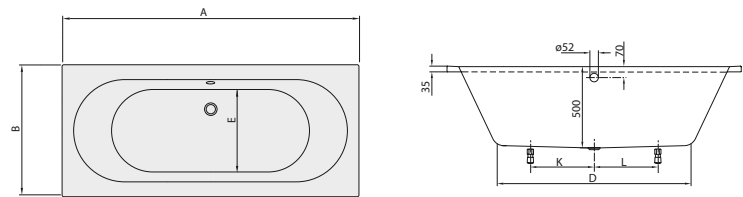

BAÑERA O.NOVO

START

Referencia n°		A	B	D	E	K	L
UBA180CAS2V	1800 x 800 mm	1795	795	1190	400	390	390
UBA190CAS2V	1900 x 900 mm	1900	900	1290	500	400	400

Duo

Accesorios

válvula de desagüe y rebosadero, dispositivo antivacio, Multiplex Trio