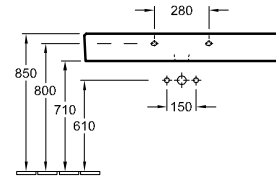

Lavabos

PREMIUM

LAVABO MEMENTO

Referencia n°

5133 A4	1000 x 470 mm, adecuado para 2 griferías de 1 agujero, agujeros para grifería perforados
5133 A5	1000 x 470 mm, adecuado para grifería de 3 agujeros, agujero para grifo central perforado con rebosadero

PREMIUM