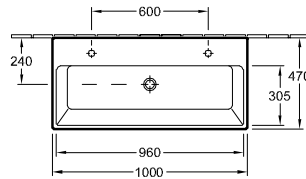

LAVABO MEMENTO

Referencia n°

5133 AK	1000 x 470 mm, adecuado para 2 griferías de 1 agujero, agujeros para grifería perforados
5133 AL	1000 x 470 mm, adecuado para grifería de 3 agujeros, agujero para grifo central perforado con rebosadero, parte inferior biselada

PREMIUM