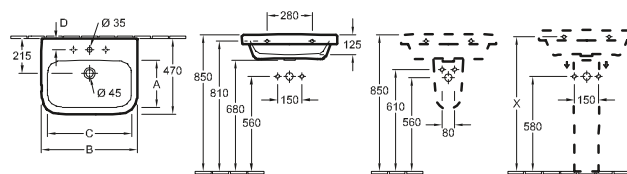

LAVABO ARCHITECTURA

Referencia n°

		A	B	C	D	K	L
4188 55	550 x 470 mm	300	550	480	70	300	480
4188 60	600 x 470 mm	295	600	535	70	295	535
4188 65	650 x 470 mm	295	650	575	65	295	575

adecuado para grifería de 3 agujeros, agujero para grifo central perforado, con rebosadero

Accesorios

pedestal, semicolumna