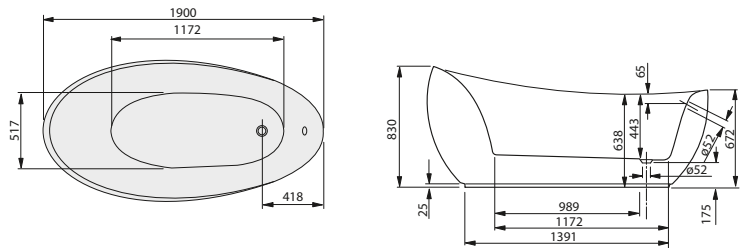

BAÑERA AVEO NEW GENERATION

Referencia n°	
UBO194AVE9W1V	1900 x 950 mm

bañera exenta, de una pieza, incl. sistema de salida y reboso premontado (cromado), disponible en Colour on Demand con faldón de color en más de 200 colores

Accesorios

dispositivo antivacio