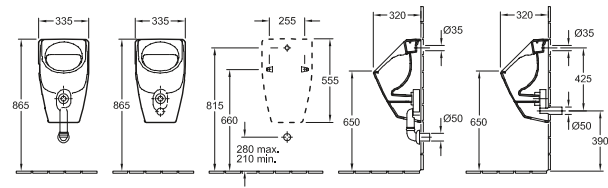

URINARIO DE ASPIRACIÓN O.NOVO

START

Referencia n°

7524 00

335 x 560 x 320 mm