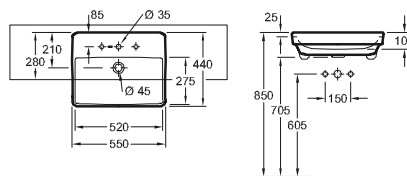

LAVABO DE SEMIENCASTRE AVENTO

Referencia n°	
4A06 55	550 x 440 mm

adecuado para grifería de 3 agujeros, agujero para grifo central perforado, con rebosadero