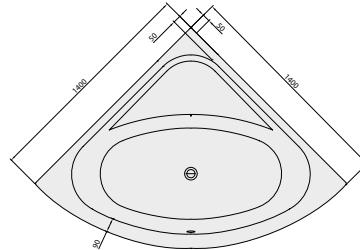

Bañeras

DESIGN

BAÑERA LOOP & FRIENDS

Referencia n°

UBA140LF03V 1400 x 1400 mm

Duo, con interior ovalado

Accesorios

válvula de desagüe y rebosadero, dispositivo antivacio, Multiplex Trio

DESIGN