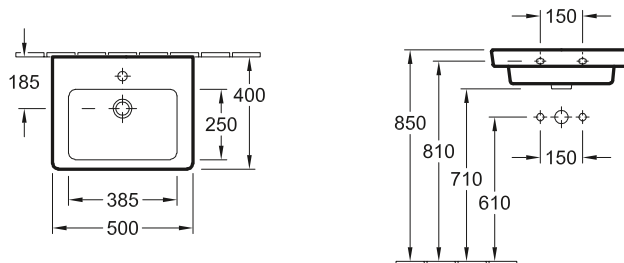

LAVAMANOS SUBWAY 2.0
DESIGN

Referencia nº	
7315 5G	500 x 400 mm

adecuado para grifería de 1 agujero, agujero para grifo perforado, con rebosadero, parte inferior biselada