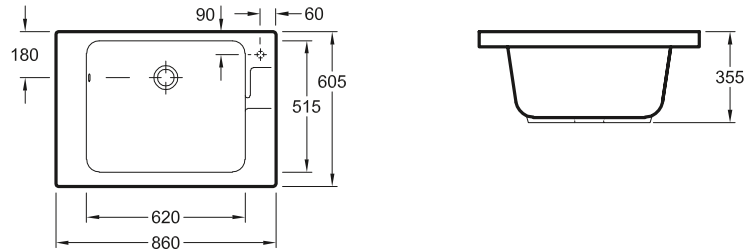

LAVADERO O.NOVO

START

Referencia nº

6922 10

860 x 355 x 605 mm

agujero para grifo preperforado a la derecha, rebosadero a la izquierda