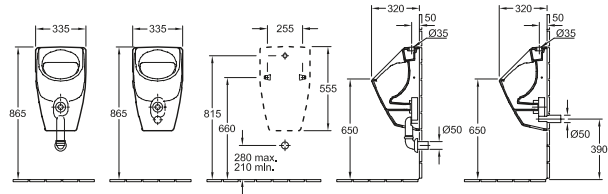

Urinarios

URINARIO DE ASPIRACIÓN O.NOVO

START

Referencia n°

7523 00

335 x 560 x 320 mm