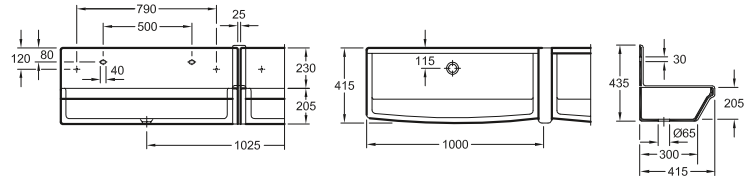

Artículos especiales

LAVABO COLECTIVO O.NOVO

START

Referencia nº

6820 00

1000 x 205 x 415 mm