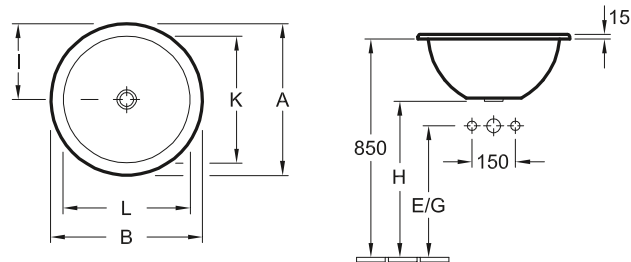

LAVABO DE ENCASTRE LOOP & FRIENDS

Referencia n°		A	B	E	G	H	I	K	L
6140 34	340 mm diámetro	345	345	575	575	695	170	280	280
6140 39	390 mm diámetro	390	390	560	560	680	195	330	330
6140 45	450 mm diámetro	450	450	540	540	660	225	380	380
6140 51	535 mm diámetro	535	535	510	510	630	267	440	440

sin bancada de grifería, con rebosadero, lado exterior esmaltado