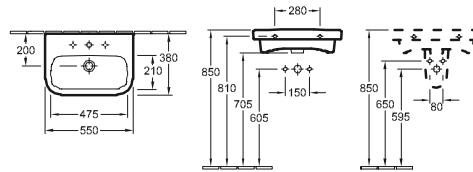

LAVABO COMPACT ARCHITECTURA

Referencia n°	
4189 55	550 x 380 mm, con rebosadero
4189 56	550 x 380 mm, sin rebosadero

adecuado para grifería de 3 agujeros, agujero para grifo central perforado

Accesorios

semicolumna

PLUS