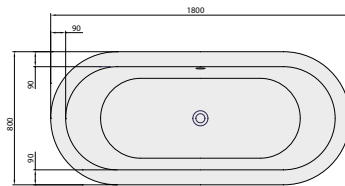

BAÑERA LOOP & FRIENDS

Referencia nº

UBA180LF07PDV | 1800 x 800 mm

Duo, bañera exenta, incl. faldón del color de la bañera (acrílico), incl. combinación de desagüe y rebosadero cromado, con interior y exterior ovalado, disponible en Colour on Demand con faldón de color en más de 200 colores

Accesorios

dispositivo antivació, Multiplex Trio