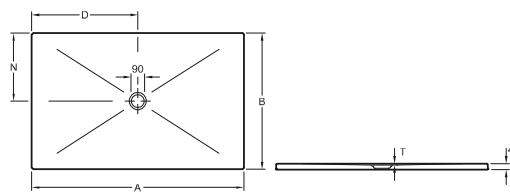

PLATO DE DUCHA SUBWAY INFINITY

Referencia n°

6232 45

1600 x 1000 x 40 mm

A

B

D

N

T

1600

1000

800

500

12

modelos estándar de instalación universal, adaptable a muchos otros tamaños a demanda, (recomendado: sistema de instalación Mepa n.º ref. 9223 76 00), los platos de ducha Subway Infinity están disponibles, además de en los colores estándar, con 20 destacadas decoraciones ViPrint