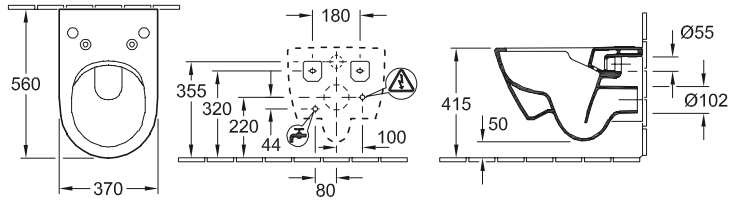

Inodoros y bidés

DESIGN

VICLEAN INODORO DE FONDO PROFUNDO SIN REBORDE SUBWAY 2.0

Referencia n°

5614 R5	370 x 560 mm

solo para el inodoro con lavado ViClean-L

Accesorios

asiento de inodoro con lavado

DESIGN