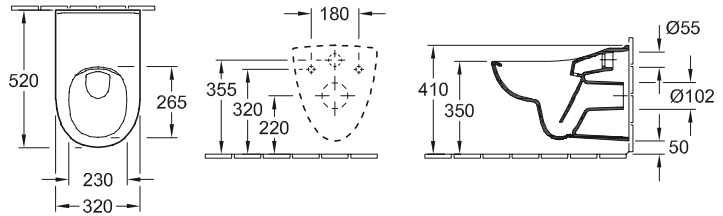

Artículos especiales

START

INODORO INFANTIL DE FONDO PROFUNDO O.NOVO KIDS

Referencia n°

4690 R0	320 x 520 mm
4690 R2	320 x 520 mm, sin agujeros para asiento

Zubehör

asiento de inodoro infantil

START