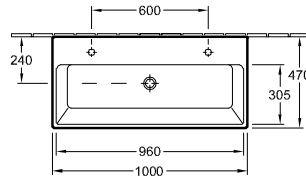

Lavabos

PREMIUM

LAVABO MEMENTO

Referencia n°

5133 A4	1000 x 470 mm, adecuado para 2 griferías de 1 agujero, agujeros para grifería perforados
5133 A5	1000 x 470 mm, adecuado para grifería de 3 agujeros, agujero para grifo central perforado con rebosadero

PREMIUM