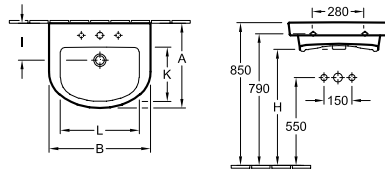

LAVABO SUBWAY 2.0

Referencia n°		A	B	H	I	K	L
7114 F0	600 x 490 mm	490	600	690	215	330	465
7114 F5	550 x 460 mm	460	550	705	200	305	430
7114 FA	650 x 490 mm	490	650	700	215	325	510

adecuado para grifería de 3 agujeros, agujero para grifo central perforado, con rebosadero

DESIGN