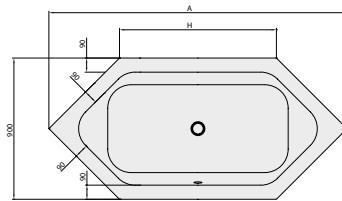

BAÑERA LOOP & FRIENDS

Referencia nº		A	D	H
UBA199LFS6V	1900 x 900 mm	1900	1150	1000
UBA205LFS6V	2050 x 900 mm	2050	1200	1150

Duo, con interior rectangular

Accesorios

válvula de desagüe y rebosadero, dispositivo antivacío, Multiplex Trio