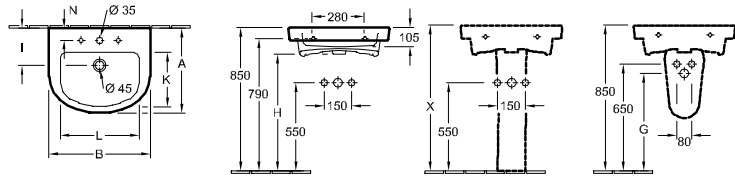

Lavabos

DESIGN

LAVABO SUBWAY 2.0

Referencia n°		A	B	G	H	I	K	L	N
7114 55	550 x 460 mm	460	550	580	705	200	305	430	65
7114 60	600 x 490 mm	490	600	570	690	215	330	465	60
7114 65	650 x 490 mm	490	650	580	700	215	325	510	65

adecuado para grifería de 3 agujeros, agujero para grifo central perforado, con rebosadero

Accesorios

pedestal, semicolumna

DESIGN