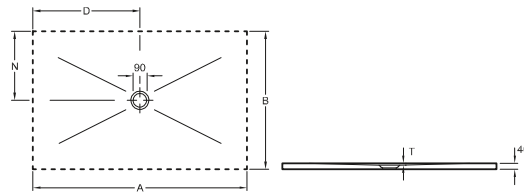

Platos de ducha

DESIGN

PLATO DE DUCHA SUBWAY INFINITY

Referencia n°		A	B	D	N	T
6232 34	1500 x 900 x 40 mm	1500	900	750	450	12

disponible en 19 elegantes decorados ViPrint