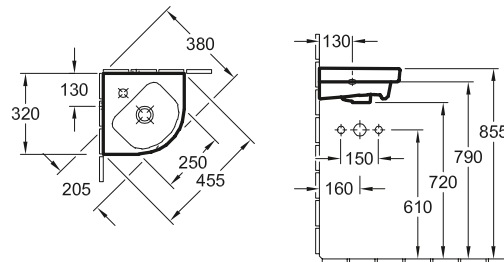

LAVAMANOS ANGULAR SUBWAY 2.0

Referencia n°

7319 45	320 mm de lado

adecuado para grifería de 1 agujero, agujero para grifo perforado, con rebosadero

DESIGN