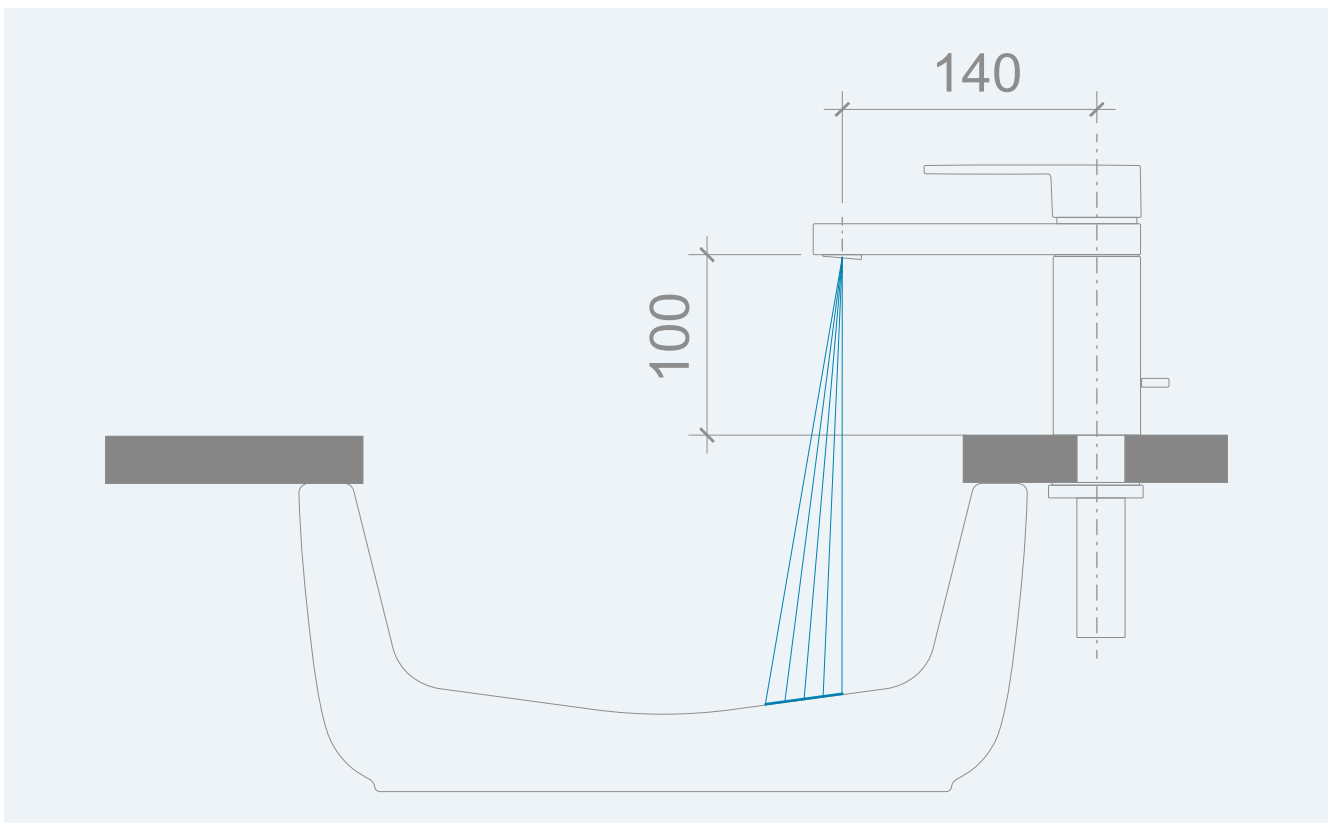

Lavabo de encastre con grifo monomando.

Lavabo suspendido con grifería monomando.

Altura, descarga y ángulo de incidencia del grifo influyen en dónde caerá el chorro de agua en el lavabo – de manera ideal, justo delante o detrás de la válvula de desagüe. En principio es aplicable lo siguiente: cuanto más plano es el lavabo, mayor es el riesgo de salpicadura.