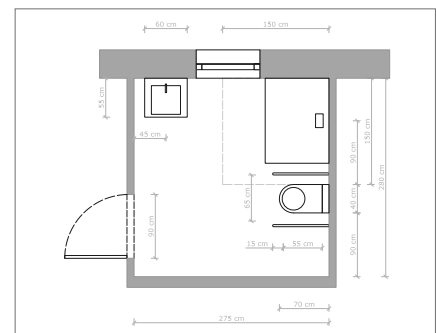

Ausencia de barreras

Estética moderna para estancias contemporáneas

Los baños sin barreras también deben ser elegantes. Por eso, Villeroy & Boch ofrece una gran variedad de productos estéticos de distintas formas adaptados hasta el detalle a las necesidades, por ejemplo, de las personas en silla de ruedas. Y cada uno de ellos está diseñado de forma que su amplia funcionalidad no sea evidente a primera vista. Así, ya no hay obstáculos para diseñar baños en los que todo tipo de personas, independientemente de su situación física o su edad, se sientan perfectamente.

Soluciones sin barreras de Villeroy & Boch:

- Colecciones O.novo Vita y Arquitectura Vita
- Lavabos con espacio libre debajo, con mayor libertad para las piernas y con asideros o acanaladuras para acercarse o sujetarse
- Inodoro elevado para montaje a posteriori
- Inodoro alargado que facilita el paso de la silla de ruedas al inodoro
- Platos de ducha de cerámica, Quarry® y acrílico a ras de suelo
- Conforme a la norma DIN 18040 de construcción sin barreras en los aspectos de estancia y producto

Conforme a la norma alemana DIN 18040-1.