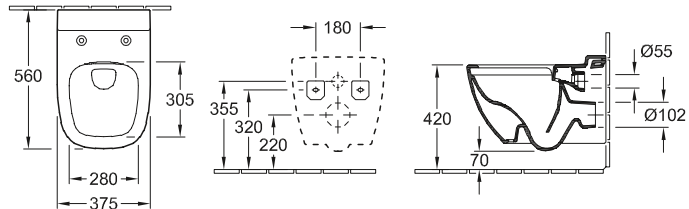

Inodoros y bidés

PREMIUM

INODORO DE FONDO PROFUNDO SIN REBORDE ANTHEUS

Referencia n°

4608 R0 375 x 560 mm

Accesorios

asiento

PLUS