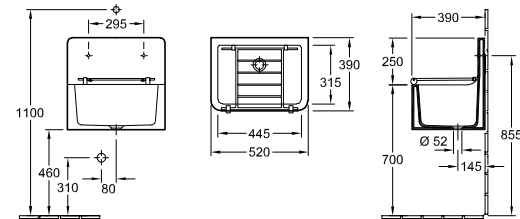

PILA DE VACIADO, INCL. REJILLA ABATIBLE O.NOVO

START

Referencia nº

6914 01

520 x 390 mm

sin rebosadero