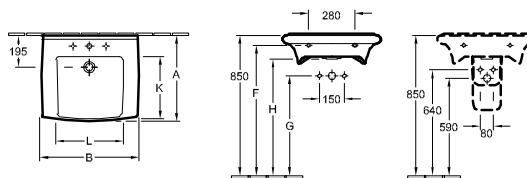

LAVABO ARCHITECTURA VITA

Referencia n°		A	B	F	G	H	K	L	R	S	T
5174 70	700 x 535 mm	535	700	790	590	710	385	460	590	640	600
5174 60	600 x 520 mm	520	600	790	585	705	375	410	585	650	590

adecuado para grifería de 3 agujeros, agujero para grifo central perforado, con rebosadero

Accesorios

semicolumna