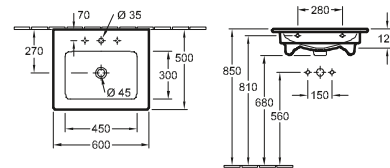

LAVABO VENTICELLO

Referencia n°

4124 60	600 x 500 mm

4124 65	650 x 500 mm

adecuado para grifería de 3 agujeros, agujero para grifo central perforado, con rebosadero