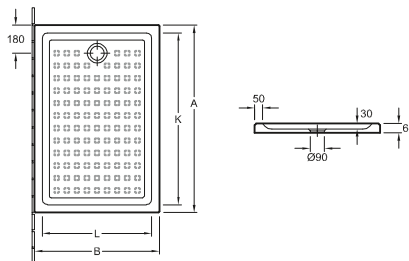

PLATO DE DUCHA O.NOVO

START

Referencia n°		A	B	K	L
6222 12	1200 x 800 x 60 mm	1200	800	1100	700

rectangular, para montaje elevado o a ras, sobre patas o zócalo