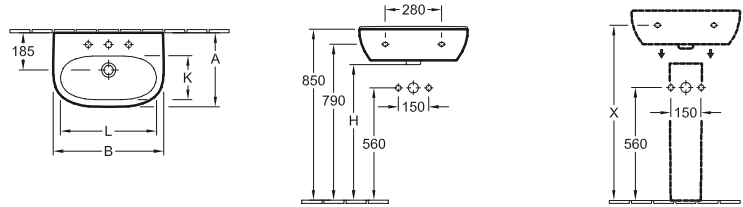

Lavabos

START

LAVABO COMPACT O.NOVO

Referencia n°		A	B	H	K	L
5166 55	550 x 370 mm	370	550	675	220	480

adecuado para grifería de 3 agujeros, agujero para grifo central perforado, con rebosadero

Accesorios

pedestal

START