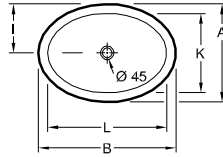

LAVABO DE SOTOENCASTRE LOOP & FRIENDS

Referencia nº		A	B	I	K	L	M	N
6161 00	385 x 255 mm	320	450	160	255	385	160	120
6161 10	430 x 285 mm	355	500	178	285	430	180	140
6161 20	485 x 325 mm	405	570	203	325	485	200	160
6161 30	560 x 375 mm	470	660	235	375	560	215	180

sin bancada de grifería, con rebosadero, lado exterior esmaltado

DESIGN