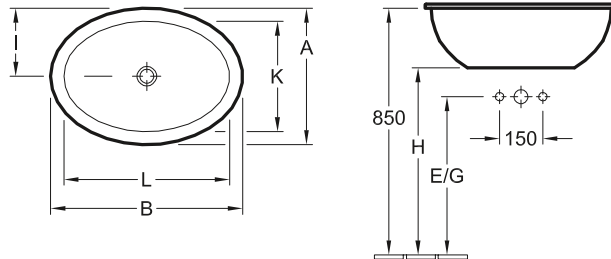

Lavabos

DESIGN

LAVABO DE ENCASTRE LOOP & FRIENDS

Referencia n°		A	B	E	G	H	I	K	L
6155 00	450 x 320 mm	320	450	580	580	700	160	255	385
6155 10	505 x 360 mm	360	505	560	560	680	180	285	439
6155 20	570 x 410 mm	410	570	530	530	650	205	325	485
6155 30	660 x 470 mm	470	660	515	515	635	235	380	570

sin bancada de grifería, con rebosadero, lado exterior esmaltado

DESIGN