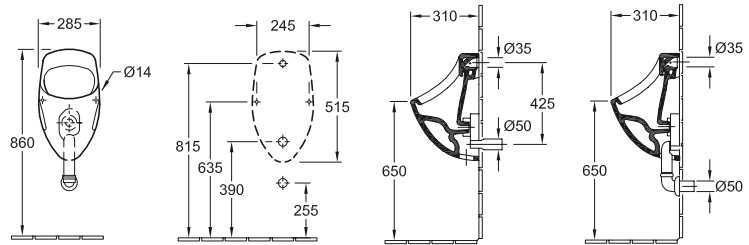

Urinarios

START

URINARIO DE ASPIRACIÓN O.NOVO

Referencia n°

7507 00 | 285 x 515 x 310 mm

START