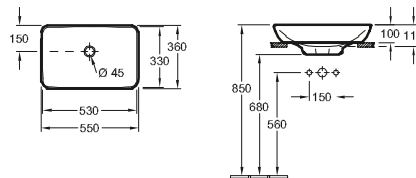

LAVABO SOBRE ENCIMERA SEMIENCASTRADO VENTICELLO

Referencia n°

4113 55 | 550 x 360 mm

para grifería mural o grifería con cuerpo más alto, sin bancada de grifería, con rebosadero

DESIGN