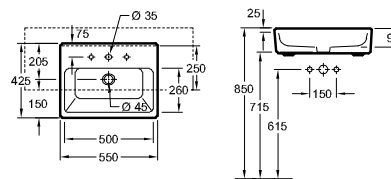

LAVABO DE SEMIENCASTRE MEMENTO

Referencia n°

4133 55	550 x 425 mm

adecuado para grifería de 3 agujeros, agujero para grifo central perforado, con rebosadero