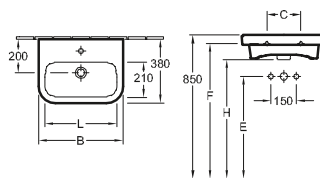

LAVAMANOS ARCHITECTURA

Referencia n°

4373 50	500 x 380 mm	B	C	E	F	H	L
		500	200	605	800	700	430

adecuado para grifería de 1 agujero, agujero para grifo perforado, con rebosadero