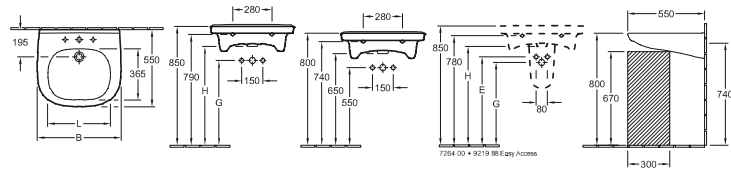

LAVABO VITA O.NOVO VITA

Referencia n°

Referencia n°		B	E	G	H	L
4119 55	560 x 550 mm, adecuado para grifería de 3 agujeros, agujero para grifo central perforado, con rebosadero	560	660	580	700	420
4119 57	560 x 550 mm, a elegir entre 3 posiciones de agujero para grifo, sin rebosadero	560	660	580	700	420
4119 60	610 x 550 mm, adecuado para grifería de 3 agujeros, agujero para grifo central perforado, con rebosadero	610	650	580	700	460
4119 62	610 x 550 mm, a elegir entre 3 posiciones de agujero para grifo, con rebosadero	610	650	580	700	460

START