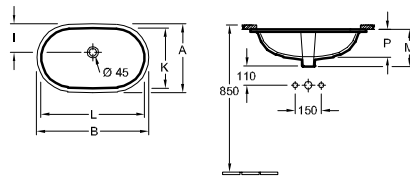

Lavabos

LAVABO DE SOTOENCASTRE O.NOVO

START

Referencia n°		A	B	I	K	L	M	P
4162 50	530 x 320 mm	370	580	145	320	530	200	150
4162 60	600 x 350 mm	400	650	165	350	600	208	160

sin bancada de grifería, con rebosadero