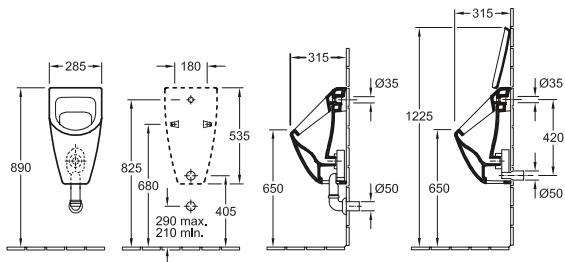

URINARIO DE ASPIRACIÓN SUBWAY

DESIGN

Referencia n°

7513 00

285 x 535 x 315 mm