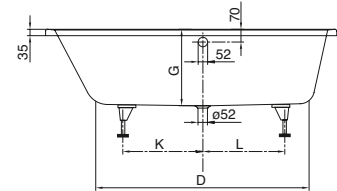

Bañeras

DESIGN

BAÑERA SUBWAY

Referencia n°

		A	B	D	G	K	L
UBA167SUB2V	1600 x 700 mm	1595	700	1180	420	440	450
UBA170SUB2V	1700 x 750 mm	1695	750	1210	450	410	380
UBA180SUB2V	1800 x 800 mm	1795	800	1250	480	420	390
UBA199SUB2V	1900 x 900 mm	1895	900	1250	500	343	507

Accesorios

válvula de desagüe y rebosadero, dispositivo antivació, Multiplex Trio

DESIGN