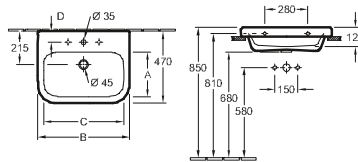

Lavabos

PLUS

LAVABO ARCHITECTURA

Referencia n°		A	B	C	D	K	L
4188 5G	550 x 470 mm	300	550	480	70	300	480
4188 6G	600 x 470 mm	295	600	535	70	295	535
4188 KG	650 x 470 mm	295	650	575	65	295	575

adecuado para grifería de 3 agujeros, agujero para grifo central perforado, con rebosadero, parte inferior biselada

PLUS