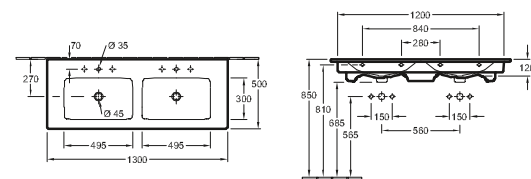

LAVABO-ENCIMERA DOBLE VENTICELLO

Referencia n°

4111 DL	1300 x 500 mm

adecuado para 2 griferías de 3 agujeros, agujeros centrales perforados, con rebosadero