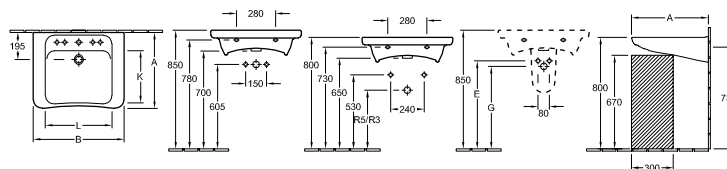

## LAVABO VITA ARCHITECTURA VITA

Referencia n°		A	B	E	G	K	L
5178 60	600 x 555 mm, agujero para grifo central perforado	555	600	650	600	370	435
5178 62	600 x 555 mm, a elegir entre 5 posiciones de agujero para grifo	555	600	650	600	370	435
5178 65	650 x 550 mm, a elegir entre 5 posiciones de agujero para grifo	550	650	630	590	375	480
5178 67	650 x 550 mm, agujero para grifo central perforado	550	650	630	590	375	480