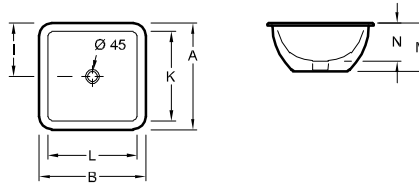

Lavabos

DESIGN

LAVABO DE SOTOENCASTRE LOOP & FRIENDS

Referencia n°		A	B	I	K	L	M	N
6162 10	340 x 340 mm	405	405	200	340	340	180	135
6162 20	380 x 380 mm	450	450	225	380	380	205	160

sin bancada de grifería, con rebosadero, lado exterior esmaltado

PREMIUM