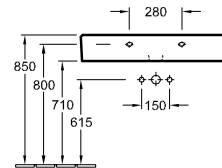

LAVABO MEMENTO

Referencia n°

5133 85	800 x 470 mm
5133 8L	800 x 470 mm, parte inferior biselada adecuado para grifería de 3 agujeros, agujero para grifo central perforado, con rebosadero