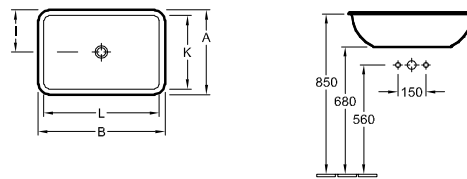

LAVABO DE ENCASTRE LOOP & FRIENDS

Referencia n°		A	B	I	K	L
6145 00	600 x 405 mm	405	600	203	345	540
6145 10	510 x 340 mm	340	510	170	280	450
6145 20	675 x 450 mm	450	675	225	380	615

sin bancada de grifería, con rebosadero, lado exterior esmaltado

DESIGN