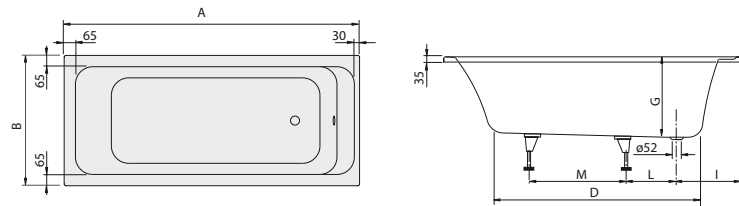

BAÑERA ARCHITECTURA

Referencia n°		A	B	D	G	I	L	M
UBA147ARA2V	1400 x 700 mm	1400	700	966	460	338	170	500
UBA157ARA2V	1500 x 700 mm	1495	700	1066	460	338	170	550
UBA167ARA2V	1600 x 700 mm	1600	700	1150	460	348	170	610
UBA177ARA2V	1700 x 700 mm	1695	700	1171	480	368	180	640
UBA170ARA2V	1700 x 750 mm	1695	750	1171	480	368	180	640

Accesorios

válvula de desagüe y rebosadero, dispositivo antivació, Multiplex Trio