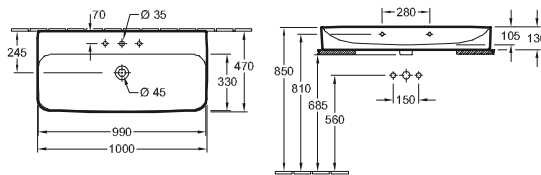

LAVABO FINION

Referencia n°

4168 1G	1000 x 470 mm, adecuado para grifería de 3 agujeros, agujero para grifo central perforado, con rebosadero, parte inferior biselada
4168 60	600 x 470 mm, adecuado para grifería de 3 agujeros, agujero para grifo central perforado, con rebosadero
4168 6G	600 x 470 mm, adecuado para grifería de 3 agujeros, agujero para grifo central perforado, con rebosadero, parte inferior biselada
4168 80	800 x 470 mm, adecuado para grifería de 3 agujeros, agujero para grifo central perforado, con rebosadero
4168 8G	800 x 470 mm, adecuado para grifería de 3 agujeros, agujero para grifo central perforado, con rebosadero, parte inferior biselada
4168 A1	1000 x 470 mm, adecuado para 2 griferías de 1 agujero, agujeros para grifería perforados, sin rebosadero
4168 A5	1000 x 470 mm, adecuado para grifería de 3 agujeros, agujero para grifo central perforado, con rebosadero