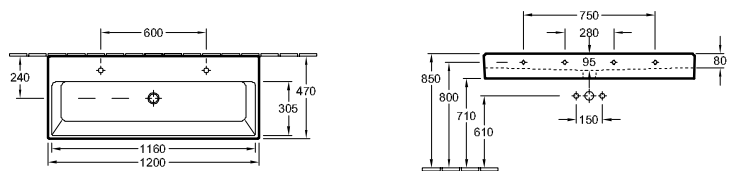

LAVABO MEMENTO

Referencia n°	
5133 C4	1200 x 470 mm, adecuado para 2 griferías de 1 agujero, agujeros para grifería perforados
5133 C5	1200 x 470 mm, adecuado para grifería de 3 agujeros, agujero para grifo central perforado

con rebosadero

PREMIUM