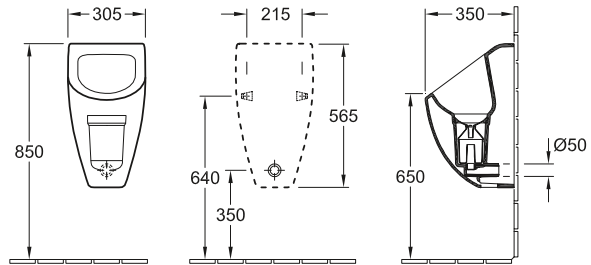

Urinarios

AQUAZERO URINARIO SUBWAY

Referencia n°

7517 00	305 x 565 x 350 mm