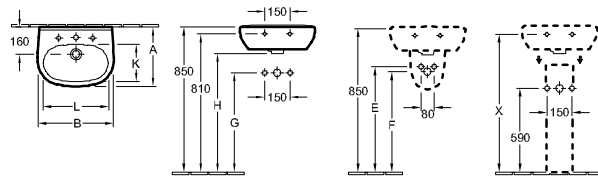

LAVAMANOS COMPACT O.NOVO

START

Referencia n°		A	B	E	F	G	H	K	L	O	P
5360 45	450 x 350 mm	350	450	625	595	575	695	220	390	625	575
5360 50	500 x 400 mm	400	500	620	590	570	690	260	430	620	570

adecuado para grifería de 3 agujeros, agujero para grifo central perforado, con rebosadero

Accesorios

pedestal, semicolumna