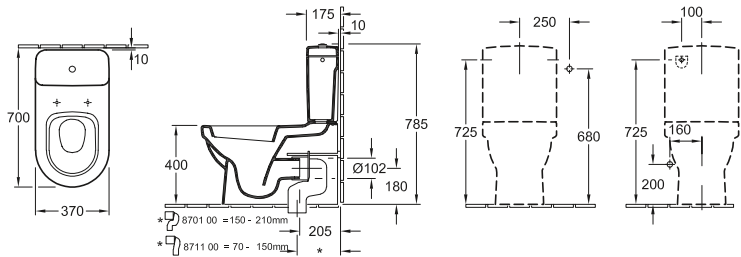

INODORO DE FONDO PROFUNDO PARA COMBINACIÓN ARCHITECTURA

Referencia n°

5683 10 | 370 x 690 mm

Accesorios

asiento, asiento SlimSeat, cisterna

PLUS