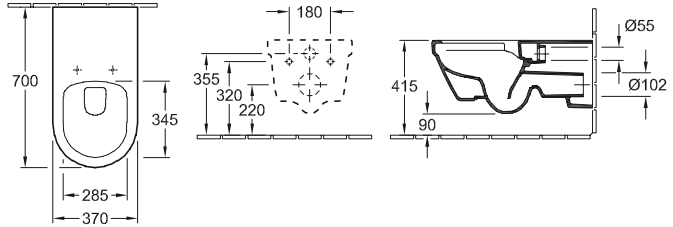

Inodoros y bidés

PLUS

INODORO DE FONDO PROFUNDO VITA ARCHITECTURA VITA

Referencia n°

5649 R0	370 x 700 mm

Accesorios

asiento Vita, aro del asiento

DESIGN