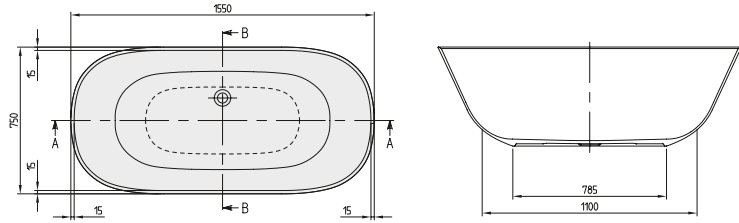

Bañeras

PREMIUM

BAÑERA ANTHEUS

Referencia n°		A	B	D	M
UBQ155ANH7F400V	1550 x 750 mm	1550	750	1100	850
UBQ175ANH7F400V	1750 x 800 mm	1750	800	1270	1050

bañera exenta, disponible en Colour on Demand con faldón de color en más de 200 colores

Accesorios

válvula Push-to-Open sin función de rebose, rebose invisible ViFlow+ incl. electrónica de control con sensor de presión integrado

PLUS