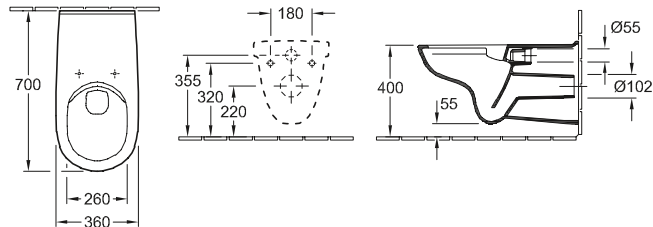

Inodoros y bidés

INODORO DE FONDO PROFUNDO VITA, SIN REBORDE O.NOVO VITA

START

Referencia nº

4601 R0	360 x 700 mm

Accesorios

asiento Vita