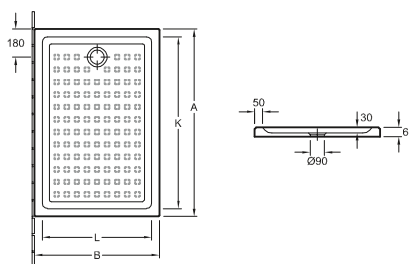

PLATO DE DUCHA O.NOVO

START

Referencia n°		A	B	K	L
6061 80	1000 x 800 x 60 mm	1000	800	880	680
6062 90	1200 x 900 x 60 mm	1200	900	1080	780

rectangular, para montaje elevado o a ras, sobre patas o zócalo