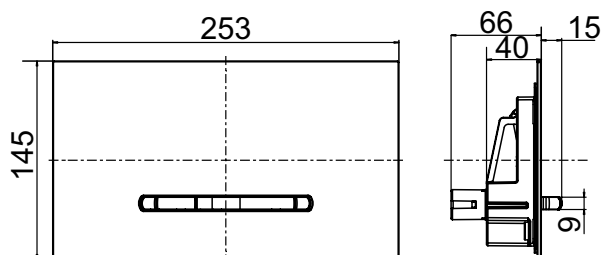

PLUS PLACA DE ACTIVACIÓN DEL INODORO VICONNECT

Referencia nº

9221 60	253 x 145 x 20 mm
9221 80	253 x 145 x 20 mm
9221 69	253 x 145 x 20 mm
9221 61	253 x 145 x 20 mm