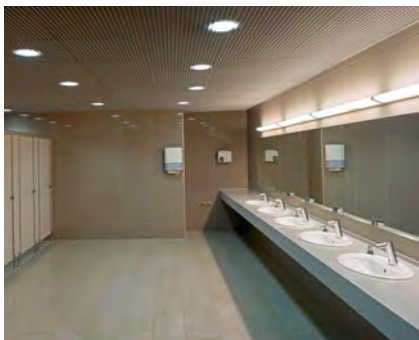

Bolshoy Ice Dome, Sochi

Concepto sanitario para 12.000 personas

Uno de los desafíos en la planificación de espacios para grandes eventos radica en el diseño de los espacios públicos con arquitectura innovadora – a menudo, son un imán para los turistas y objetos de prestigio para ciudades o clubes deportivos. Es el caso del estadio de hielo Bolshoy Ice Dome, construido por el estudio de arquitectura Mostovik en la ciudad rusa de Sochi para los Juegos Olímpicos de Invierno en 2014. El aspecto más relevante para el uso de los estadios es una infraestructura óptima junto con la garantía de los suministros en el edificio. Estos incluyen todas las funciones necesarias, especialmente los sanitarios públicos. En total, en la construcción del Bolshoy Ice Dome se emplearon unos 1.000 productos sanitarios de las colecciones O.novo, Subway y Arquitectura de Villeroy & Boch.

Nombre del proyecto:	Bolshoy Ice Dome
Localidad:	Sochi, Rusia
Finalización:	2012
Propietario:	SC Olympstroy
Arquitecto:	Estudio de arquitectura MC Mostovik
Página web:	www.mostovik.ru
Ingenieros:	Andrey Ustinov, Andrey Veter
Capacidad:	12.000 asientos
Superficie del terreno:	18.534 m²
Superficie útil:	54.870 m²
Productos:	Inodoros y lavabos O.novo Lavabos y urinarios Subway Inodoros y lavabos Arquitectura