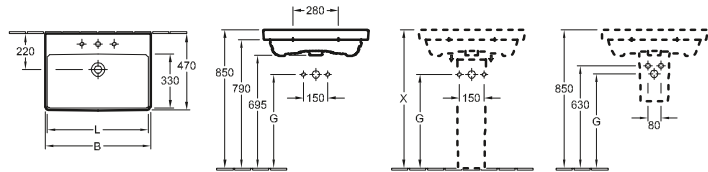

Lavabos

LAVABO AVENTO

Referencia n°		B	G	L
4158 65	650 x 470 mm	650	575	620
4158 60	600 x 470 mm	600	585	570

adecuado para grifería de 3 agujeros, agujero para grifo central perforado, con rebosadero

Accesorios

pedestal, semicolumna