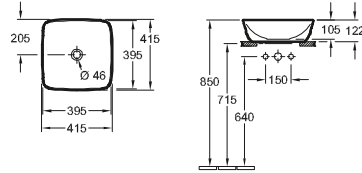

Lavabos

PREMIUM

LAVABO SOBRE ENCIMERA ARTIS

Referencia n°

4178 41 410 x 410 mm

para grifería mural o grifería con cuerpo más alto, sin bancada de grifería, sin rebosadero

DESIGN