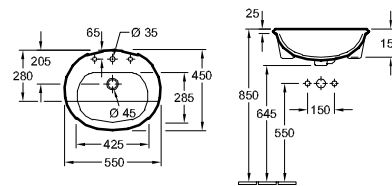

LAVABO DE SEMIENCASTRE O.NOVO

Referencia n°	
4160 55	550 x 450 mm

adecuado para grifería de 3 agujeros, agujero para grifo central perforado, con rebosadero

START