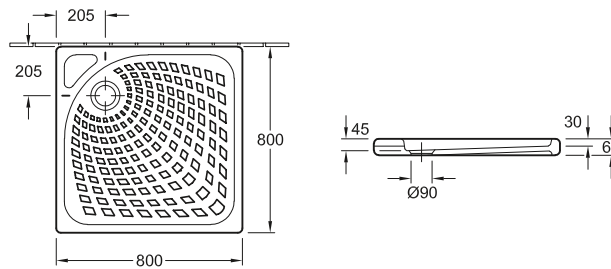

PLATO DE DUCHA O.NOVO

Referencia n°	
6215 80	800 x 800 x 65 mm

cuadrado, para montaje elevado o a ras, sobre patas o zócalo

START