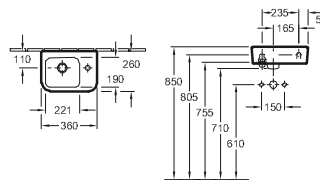

LAVAMANOS ARCHITECTURA

Referencia n°

4373 36 | 360 x 260 mm

adecuado para grifería de 1 agujero, agujero para grifo perforado a la derecha, con rebosadero

PLUS