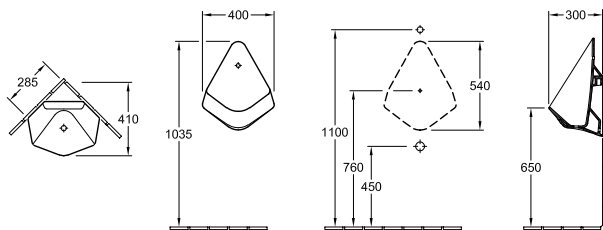

## URINARIO O.NOVO

Referencia n°

7530 00 | 400 x 540 x 300 mm