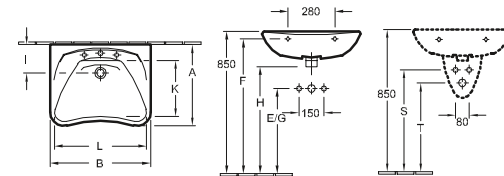

LAVABO VITA O.NOVO VITA

Referencia n°

Referencia n°	A	B	E	F	G	H	I	K	L	S	T
7119 63	490	600	510	805	510	640	170	330	510	610	530
7119 64	490	600	510	805	510	640	170	330	510	610	530

con rebosadero