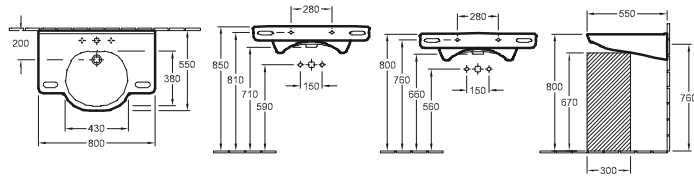

Lavabos

START

LAVABO VITA O.NOVO VITA

Referencia n°

4120 80	800 x 550 mm, adecuado para grifería de 3 agujeros, agujero para grifo central perforado
4120 82	800 x 550 mm, a elegir entre 3 posiciones de agujero para grifo con rebosadero

START