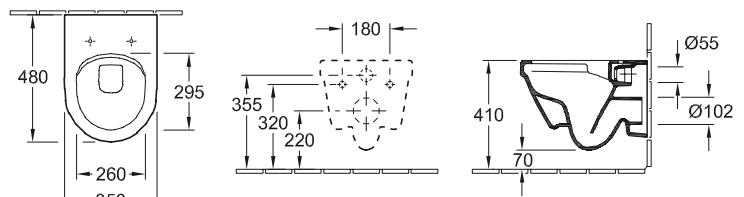

INODORO DE FONDO PROFUNDO COMPACT, SIN REBORDE ARCHITECTURA

Referencia n°

4687 R0 | 350 x 480 mm

Accesorios

asiento compact