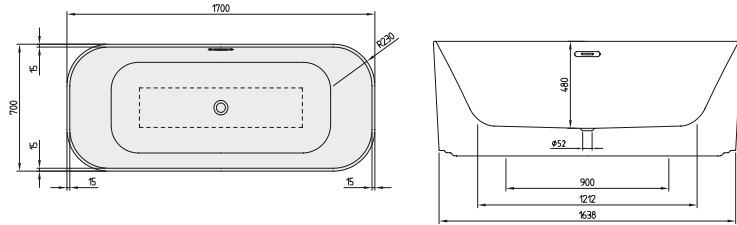

Bañeras

BAÑERA FINION

Referencia n°

UBQ177FIN7A100V1	1700 x 700 mm, incl. válvula Push-to-Open premontada y rebos, anillo design y función Emotion, Chrome
UBQ177FIN7A200V1	1700 x 700 mm, incl. válvula Push-to-Open premontada y rebos, anillo design y función Emotion, Champagne
UBQ177FIN7A300V1	1700 x 700 mm, incl. válvula Push-to-Open premontada y rebos, anillo design y función Emotion, Gold
UBQ177FIN7N100V1	1700 x 700 mm, incluye válvula Push-to-Open, reboso y entrada de agua, anillo design y función Emotion, Chrome
UBQ177FIN7N200V1	1700 x 700 mm, incluye válvula Push-to-Open, reboso y entrada de agua, anillo design y función Emotion, Champagne
UBQ177FIN7N300V1	1700 x 700 mm, incluye válvula Push-to-Open, reboso y entrada de agua, anillo design y función Emotion, Gold

bañera exenta, de una pieza, disponible en Colour on Demand con faldón de color en más de 200 colores

Accesorios

dispositivo antivació