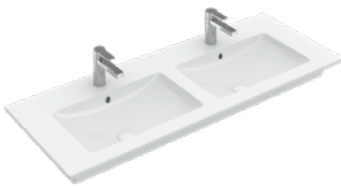

LAVABO-ENCIMERA DOBLE VENTICELLO

Referencia n°

4111 DL	1300 x 500 mm

adecuado para 2 griferías de 3 agujeros, agujeros centrales perforados, con rebosadero