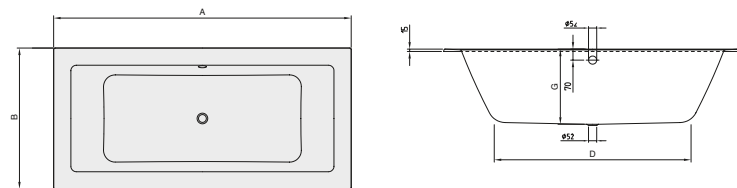

BAÑERA LEGATO

Referencia n°

		A	B	D	G
UBA199LEG2V	1900 x 900 mm	1900	900	1255	480
UBA180LEG2V	1800 x 800 mm	1800	800	1235	440
UBA170LEG2V	1700 x 750 mm	1700	750	1220	440
UBA177LEG2V	1700 x 700 mm	1700	700	1220	440

Accesorios

válvula de desagüe y rebosadero, dispositivo antivació, Multiplex Trio