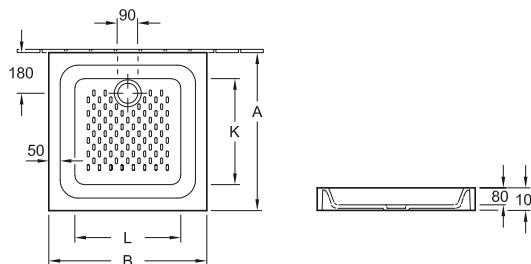

## PLATO DE DUCHA O.NOVO

Referencia n°		A	B	K	L
6028 A7	700 x 700 x 100 mm	700	700	470	470

cuadrado, sobrepuesto