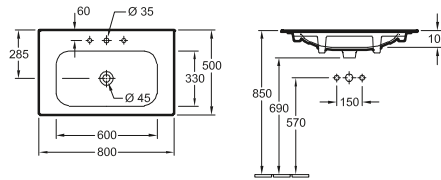

Lavabos

LAVABO-ENCIMERA FINION

Referencia n°

4164 80	800 x 500 mm, adecuado para grifería de 3 agujeros, agujero para grifo central perforado, con rebosadero
4164 A0	1000 x 500 mm, adecuado para grifería de 3 agujeros, agujero para grifo central perforado, con rebosadero
4164 C1	1200 x 500 mm, adecuado para 2 griferías de 1 agujero, agujeros para grifería perforados, sin rebosadero
4164 C5	1200 x 500 mm, adecuado para grifería de 3 agujeros, agujero para grifo central perforado, con rebosadero
4164 A1	1000 x 500 mm, adecuado para 2 griferías de 1 agujero, agujeros para grifería perforados, sin rebosadero