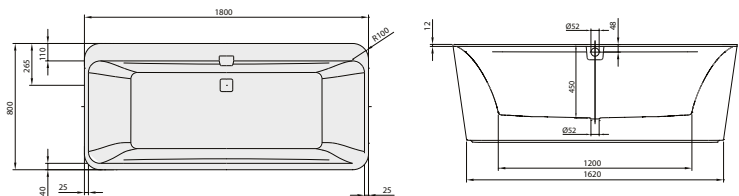

BAÑERA SQUARO EDGE 12

Referencia nº	
UBQ180SQE7PDV	1800 x 800 mm

incl. faldón del color de la bañera, disponible en Colour on Demand con faldón de color en más de 200 colores

Accesorios

entrada de agua, dispositivo antivació