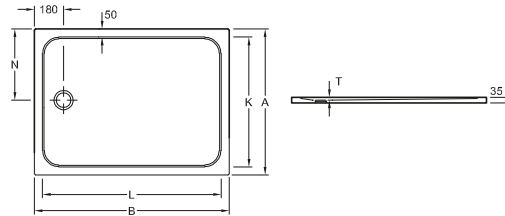

Platos de ducha

DESIGN

PLATO DE DUCHA LIFETIME PLUS

Referencia nº		A	B	K	L	N	T
6223 S4	1400 x 900 x 35 mm	900	1400	800	1300	450	18
6223 S3	1400 x 800 x 35 mm	800	1400	700	1300	400	18
6223 N4	1200 x 900 x 35 mm	900	1200	800	1100	450	18
6223 N3	1200 x 800 x 35 mm	800	1200	700	1100	400	18
6223 J3	1000 x 800 x 35 mm	800	1000	700	900	400	18

rectangular, cerámica con superficie antideslizante y diseño extraplano

DESIGN