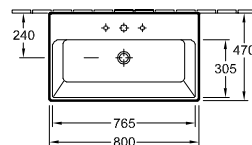

LAVABO MEMENTO

Referencia n°

5133 85	800 x 470 mm
5133 8L	800 x 470 mm, parte inferior biselada adecuado para grifería de 3 agujeros, agujero para grifo central perforado, con rebosadero