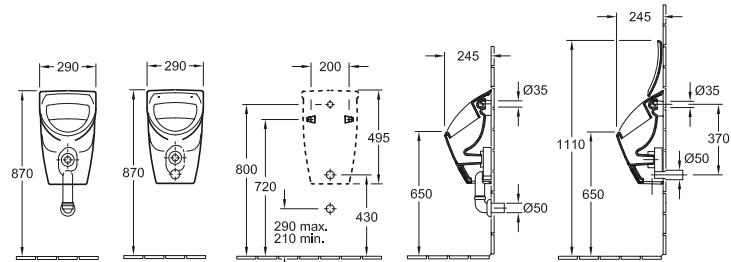

URINARIO DE ASPIRACIÓN COMPACT O.NOVO

START

Referencia n°

7557 00	290 x 495 x 245 mm