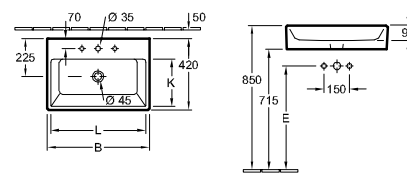

LAVABO SOBRE ENCIMERA MEMENTO

Referencia n°

Referencia n°		B	E	K	L
5135 50	500 x 420 mm	500	550	265	470
5135 60	600 x 420 mm	600	615	270	565

adecuado para grifería de 3 agujeros, agujero para grifo central perforado, con rebosadero