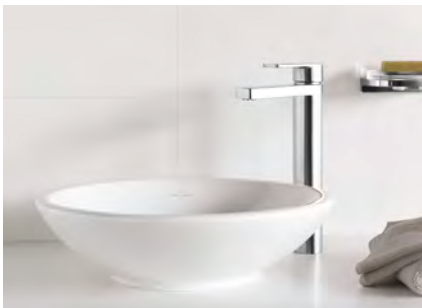

Grifería y accesorios

Variedad de estilos para la arquitectura del baño contemporáneo

La grifería, con su diseño, marca el carácter del baño y, por así decirlo, corona la zona de lavado. Villeroy & Boch ofrece numerosas series de grifería que cumplen todos los deseos de los planificadores en materia de estética, funcionalidad y acabado resistente de las superficies. A pesar de la elevada frecuencia de uso, los cuerpos de latón de gran calidad aseguran una prolongada vida útil.

Todas las series de grifería en: pro.villeroy-boch.com

Particularidades de la grifería de Villeroy & Boch:

- Soluciones sostenibles para reducir el consumo de agua
- Amplia libertad en el montaje: sobre y bajo revoque; distintas alturas de grifería del lavabo; distintas variantes, desde grifos de 1 agujero hasta de 3 agujeros; para montaje en pared y suelo; para todas las aplicaciones, en lavabos, bidés, duchas o bañeras
- Cromado de gran calidad que resiste los arañazos y las cargas mecánicas
- Versiones alternativas: una superficie dorada "Champagne", mandos de cristal o porcelana hasta el clásico mando en cruz
- Posibilidad de elaboración a medida y con colores especiales

Los distintos acabados dan libertad para el diseño integrado en la arquitectura.