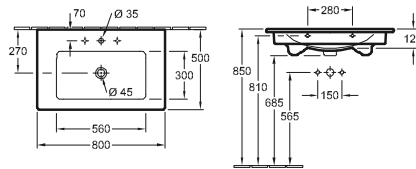

LAVABO-ENCIMERA VENTICELLO

Referencia n°

4104 8L	800 x 500 mm

adecuado para grifería de 3 agujeros, agujero para grifo central perforado, con rebosadero

DESIGN