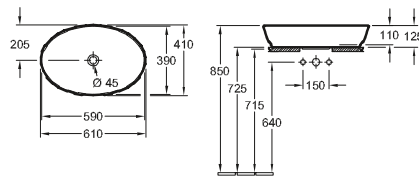

LAVABO SOBRE ENCIMERA ARTIS

Referencia n°

4198 61 610 x 410 mm

para grifería mural o grifería con cuerpo más alto, sin bancada de grifería, sin rebosadero