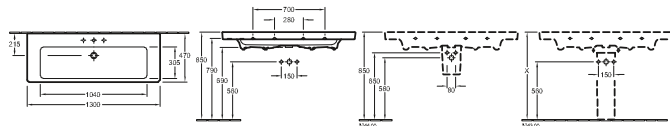

LAVABO-ENCIMERA SUBWAY 2.0

Referencia n°

7176 D0	1300 x 470 mm

adecuado para grifería de 3 agujeros, agujero para grifo central perforado, con rebosadero

Accesorios

pedestal, semicolumna

DESIGN