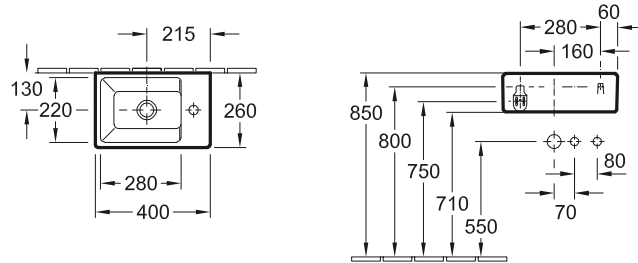

Lavabos

PREMIUM

LAVAMANOS MEMENTO

Referencia n°

5333 41 400 x 260 mm

5333 4G 400 x 260 mm, parte inferior biselada

adecuado para grifería de 1 agujero, agujero para grifo perforado, sin rebosadero

PREMIUM