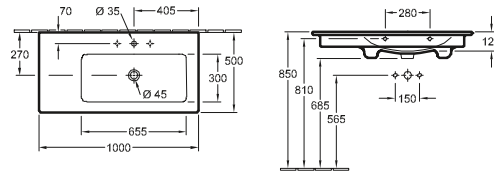

Lavabos

DESIGN

LAVABO-ENCIMERA VENTICELLO

Referencia n°

4134 R2	1000 x 500 mm

adecuado para grifería de 3 agujeros, agujero para grifo central perforado, sin rebosadero

DESIGN