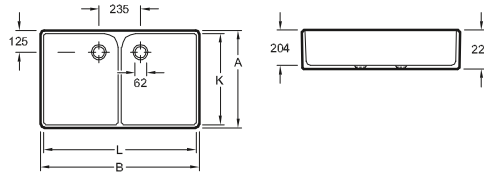

Artículos especiales

FREGADERO DOBLE O.NOVO

Referencia n°		A	B	K	L
6331 00	795 x 220 x 500 mm	500	795	465	760
6332 00	895 x 220 x 550 mm	550	895	515	860

con rebosadero