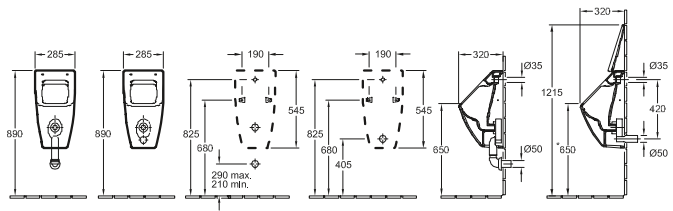

URINARIO DE ASPIRACIÓN VENTICELLO

Referencia n°

5504 R0	285 x 545 x 315 mm

START