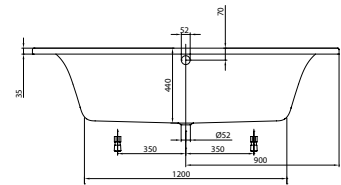

Bañeras

DESIGN

BAÑERA LOOP & FRIENDS

Referencia nº

UBA180LF07V | 1800 x 800 mm

Duo, con interior ovalado

Accesorios

válvula de desagüe y rebosadero, dispositivo antivació, Multiplex Trio

DESIGN