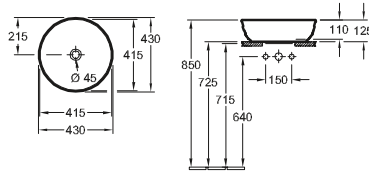

Lavabos

LAVABO SOBRE ENCIMERA ARTIS

Referencia n°

4179 43 430 mm diámetro

para grifería mural o grifería con cuerpo más alto, sin bancada de grifería, sin rebosadero