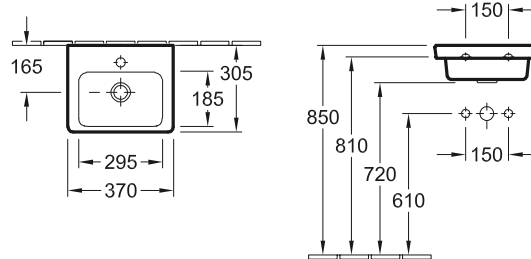

Lavabos

DESIGN

LAVAMANOS SUBWAY 2.0

Referencia n°

7317 37	370 x 305 mm

adecuado para grifería de 1 agujero, agujero para grifo perforado, con rebosadero

DESIGN