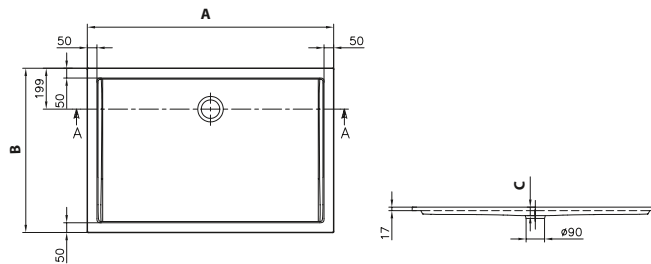

PLATO DE DUCHA FUTURION FLAT

Referencia n°

		A	B	C
UDQ1280FFL2V	1200 x 800 mm	1200	800	17
UDQ1290FFL2V	1200 x 900 mm	1200	900	17
UDQ1490FFL2V	1400 x 900 mm	1400	900	17
UDQ1510FFL2V	1500 x 1000 mm	1500	1000	17
UDQ1690FFL2V	1600 x 900 mm	1600	900	17

rectangular