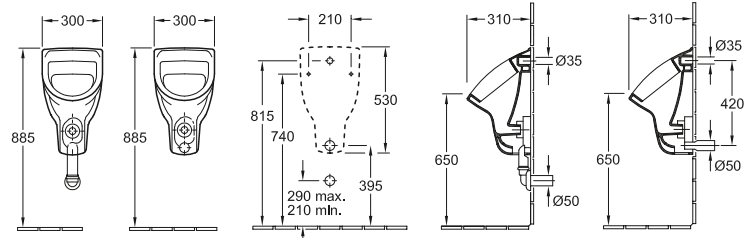

Urinarios

URINARIO DE ASPIRACIÓN O.NOVO

START

Referencia n°

7527 00	300 x 530 x 310 mm