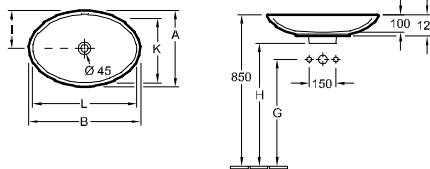

LAVABO SOBRE ENCIMERA LOOP & FRIENDS

Referencia n°		A	B	G	H	I	K	L
5151 00	585 x 380 mm	380	585	580	700	190	340	545
5151 10	630 x 430 mm	430	630	570	690	215	390	590

para grifería mural o grifería con cuerpo más alto, sin bancada de grifería, con rebosadero

DESIGN