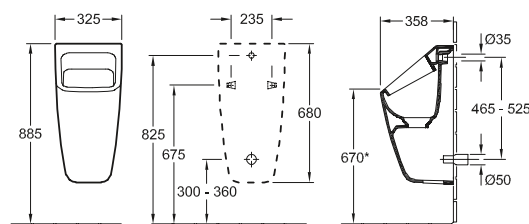

URINARIO DE ASPIRACIÓN ARCHITECTURA

Referencia nº

5587 00

325 x 680 x 355 mm

con cartucho de recambio ViChange