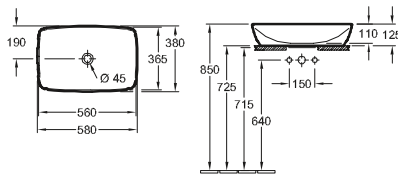

LAVABO SOBRE ENCIMERA ARTIS

Referencia n°

4172 58 580 x 380 mm

para grifería mural o grifería con cuerpo más alto, sin bancada de grifería, sin rebosadero