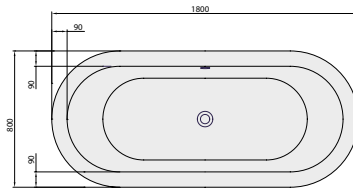

Bañeras

DESIGN

BAÑERA LOOP & FRIENDS

Referencia nº

UBA180LF07V | 1800 x 800 mm

Duo, con interior ovalado

Accesorios

válvula de desagüe y rebosadero, dispositivo antivació, Multiplex Trio

DESIGN