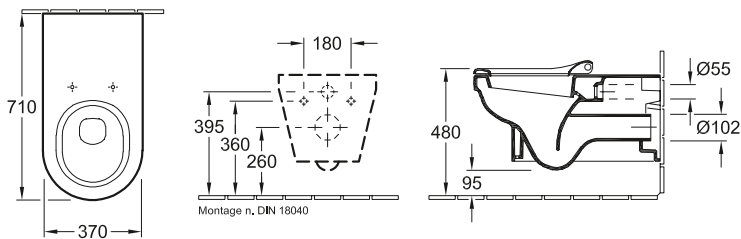

## INODORO DE FONDO PROFUNDO VITA ARCHITECTURA VITA

Referencia n°

5678 10 | 370 x 710 mm

Accesorios

asiento Vita, aro del asiento