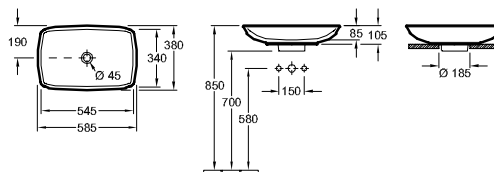

LAVABO SOBRE ENCIMERA LOOP & FRIENDS

Referencia n°	
5154 00	585 x 380 mm

para grifería mural o grifería con cuerpo más alto, sin bancada de grifería, con rebosadero