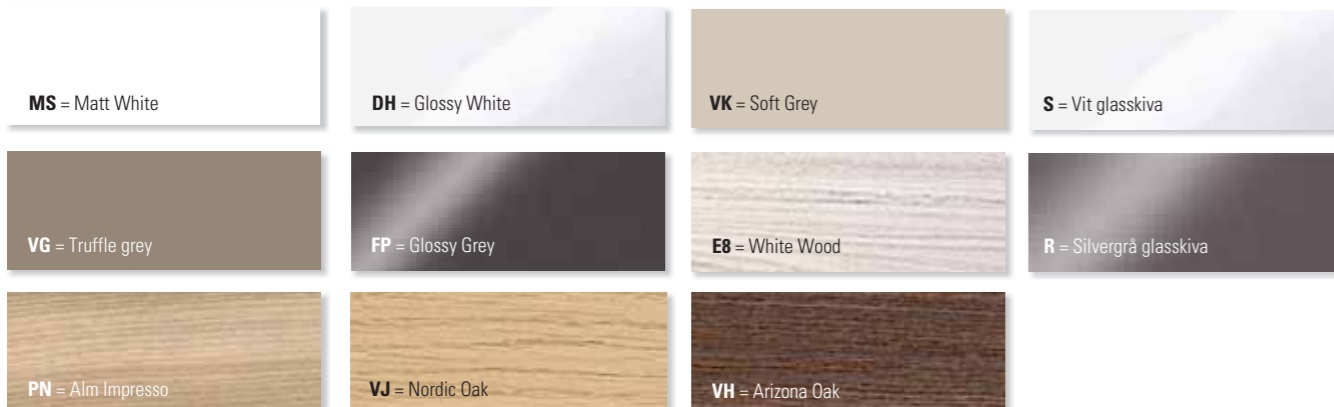

PRICE GROUP 2

PD = Black Matt Lacquer

Express Delivery

Expressleverans är tillgängligt för kommoder i färgen: Glossy White.

* Ersätt X och Z i artikelnumret med färgkoder.

Praktiska detaljer och förvaringslösningar.