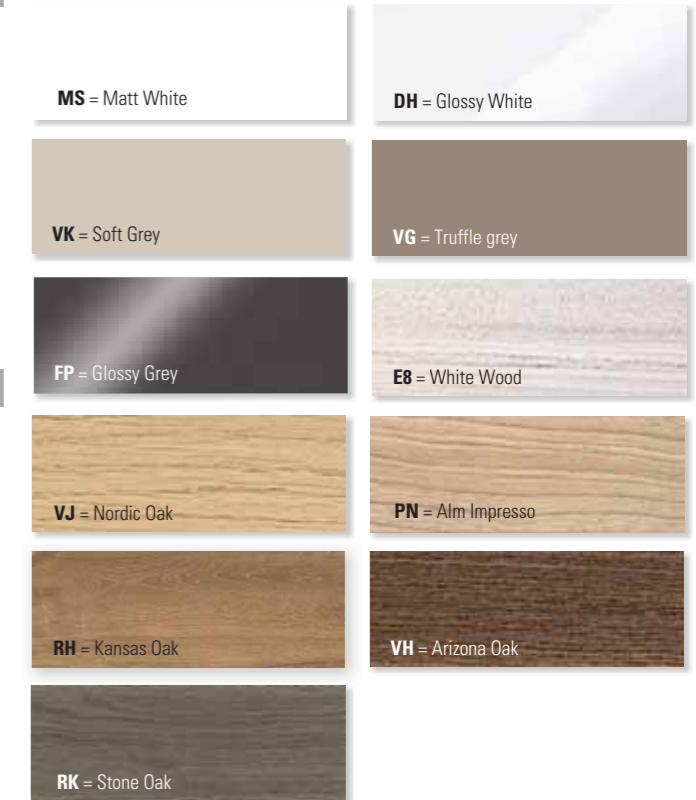

A951 1Z XX Prisgr. 1
A951 1Z XX Prisgr. 2

FRONT-/MÖBELFÄRGER VENTICELLO - PRISGRUPP 1

PRISGRUPP 2

FÄRGER HANDTAG VENTICELLO

Valfritt handtag - levereras färdigmonterat på möbel eller skåp. Kan inte beställas separat. Z i artikelnumret ersätts med handtag-nr.