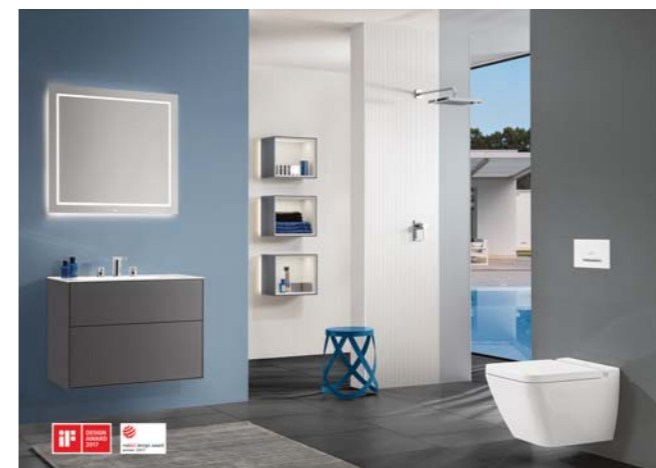

SPEGEL 600 X 750 X 45 MM

Express Delivery

Spegel med LED-belysning och EMOTION-ljus	G600 60 00
Spegel med LED-belysning utan EMOTION-ljus	F600 60 00

SPEGEL 1000 X 750 X 45 MM

Express Delivery

Spegel med LED-belysning och EMOTION-ljus	G600 10 00
Spegel med LED-belysning utan EMOTION-ljus	F600 10 00