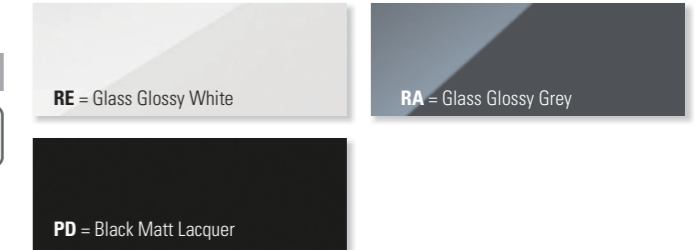

A951 1Z XX Prisgr. 1
A951 1Z XX Prisgr. 2

FRONT-/MÖBELFÄRGER VENTICELLO - PRISGRUPP 1

PRISGRUPP 2

FÄRGER HANDTAG VENTICELLO

Valfritt handtag - levereras färdigmonterat på möbel eller skåp. Kan inte beställas separat. Z i artikelnumret ersätts med handtag-nr.