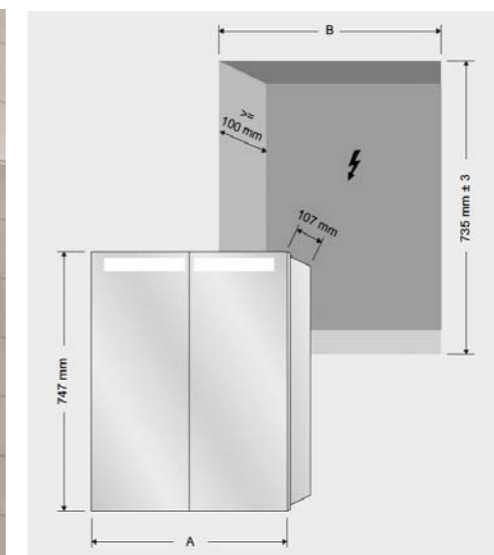

SPEGELSKÅP FÖR INFÄLLNING

Express Delivery

Spegelskåp 1001x747 x107 mm A435 10 00
Spegelskåp 801x747x107 mm A435 80 00
Spegelskåp 601x747x107 mm A435 60 00

NISCHMÅTT

Modell	Total bredd	Nödv. bredd för nisch	Total höjd	Nödv. höjd för nisch	Totalt djup	Nischdjup
A435 60 00	601 mm	589 ± 3 mm	747 mm	735 ± 3 mm	107 mm	min. 100 mm
A435 80 00	801 mm	789 ± 3 mm	747 mm	735 ± 3 mm	107 mm	min. 100 mm
A435 10 00	1001 mm	989 ± 3 mm	747 mm	735 ± 3 mm	107 mm	min. 100 mm
A435 12 00	1201 mm	1189 ± 3 mm	747 mm	735 ± 3 mm	107 mm	min. 100 mm
A435 13 00	1301 mm	1289 ± 3 mm	747 mm	735 ± 3 mm	107 mm	min. 100 mm

MY VIEW IN SPEGELSKÅP har två eller tre dörrar. Glashyllor, förstoringsspegel, magnetlist, sensorbrytare och eluttag medföljer. Ljusstyrka och färgtemperatur kan justeras efter önskemål. Monteringssats ingår. Alla mått i mm.

MY VIEW 14

SPEGELSKÅP

Express Delivery

Spegelskåp 1300x750x173 mm A424 13 00
Spegelskåp 1200x750x173 mm A423 12 00

SPEGELSKÅP

Express Delivery

Spegelskåp 1000 x 750 x 173 mm A422 10 00
Spegelskåp 800 x 750 x 173 mm A421 80 00
Spegelskåp 600 x 750 x 173 mm A420 60 00

SPEGELSKÅP MY VIEW 14 har LED-belysning med dimfunktion. Ljusstyrka och färgtemperatur kan justeras efter önskemål. Två eller tre dörrar. Glashylla, förstoringsspegel, magnetlist och eluttag ingår. Monteringssats ingår. Alla mått i mm.