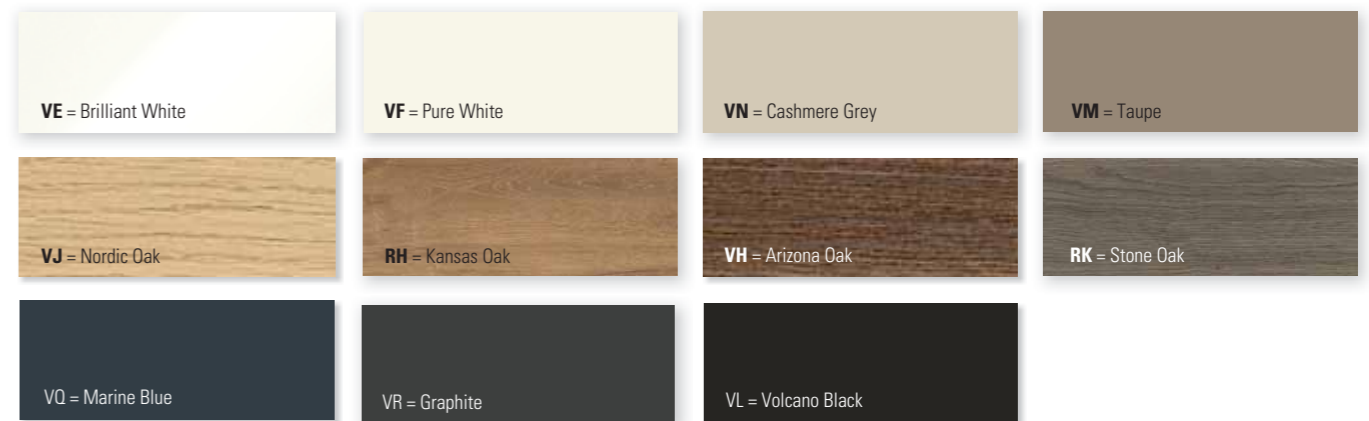

FRONT-/MÖBELFÄRGER SUBWAY 3.0

SYMBOLFÖRKLARINGAR TVÄTTSTÄLL

- Med bräddavlopp
- ⊗ Utan bräddavlopp
- Passar 1-håls blandare, med blandarhål
- 2x○ Passar till 2 x 1-håls blandare, med blandarhål
- ○ ○ Passar till 1-håls blandare, med möjlighet för 3, med blandarhål i mitten
- 2x ○ ○ ○ Passar till 2 x 3-håls blandare, med blandarhål i mitten

FÄRGER HANDTAGSLISTER SUBWAY 3.0

Valfri handtagslist - levereras färdigmonterat på möbel eller skåp. Kan inte beställas separat. Z i artikelnumret ersätts med handtag-nr.