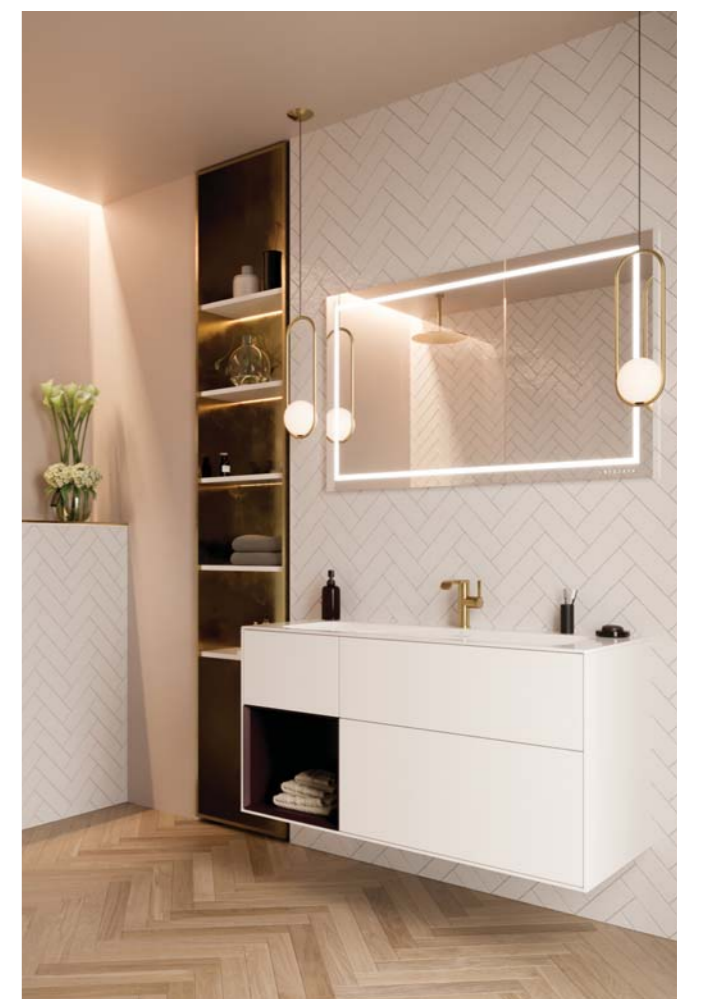

SPEGEL 600 X 750 X 45 MM

Express Delivery

Spegel med LED-belysning och EMOTION-ljus	G600 60 00
Spegel med LED-belysning utan EMOTION-ljus	F600 60 00

SPEGEL 1000 X 750 X 45 MM

Express Delivery

Spegel med LED-belysning och EMOTION-ljus	G600 10 00
Spegel med LED-belysning utan EMOTION-ljus	F600 10 00