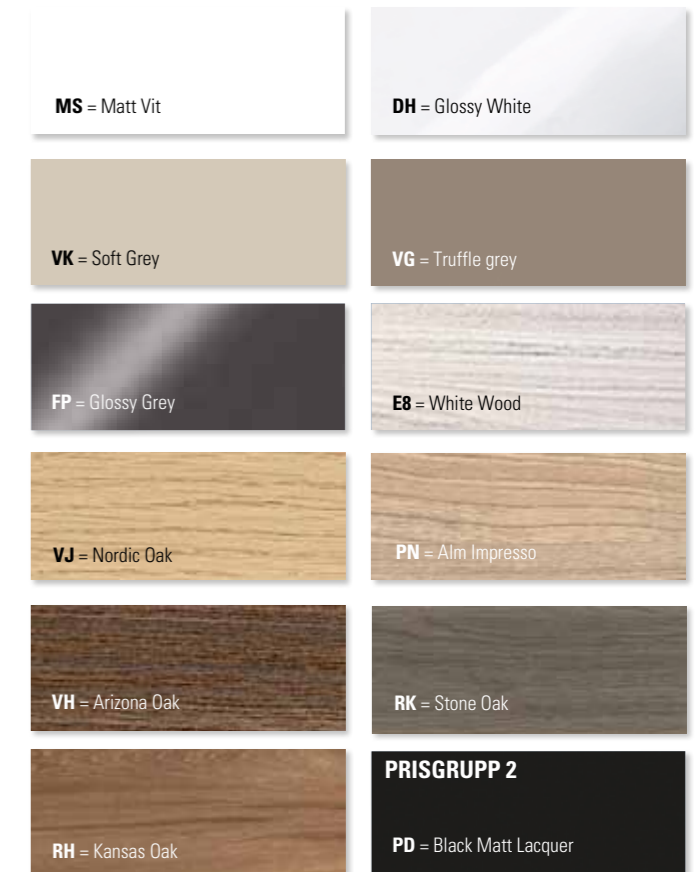

FRONT-/MÖBELFÄRGER LEGATO PRISGRUPP 1