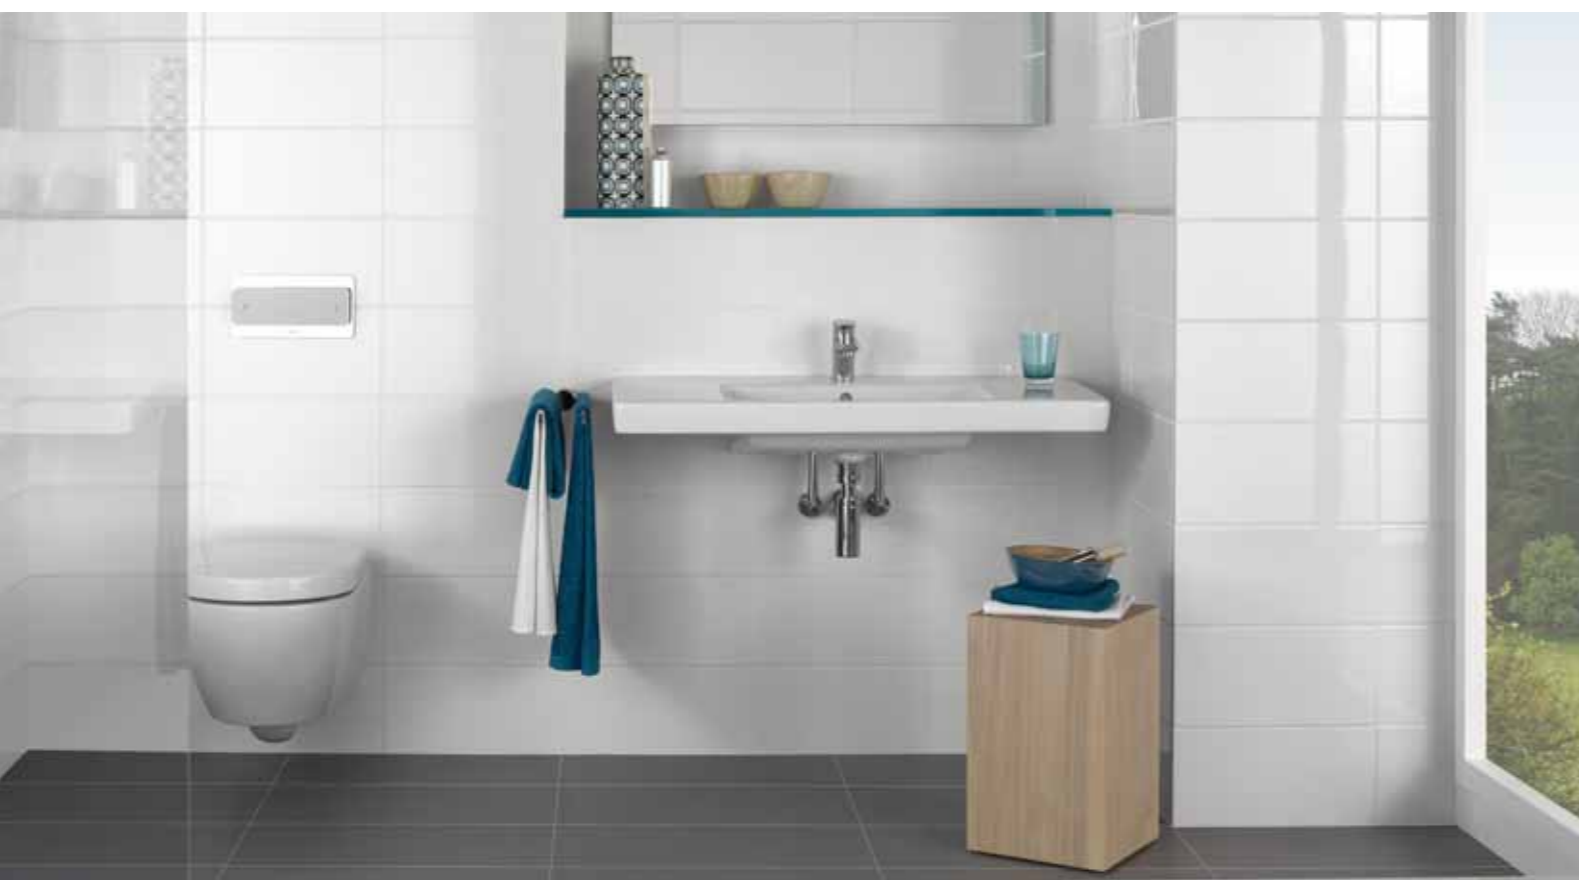

TOALETT med traditionell spolkant

O.NOVO VITA DIRECT FLUSH HÖG 59,5 x 36 CM

46 cm hög

Toalett	Vit Alpin	4695 R0 XX*
Toalettsits HC, fasta gångjärn	Vit Alpin	9M72 61 T1
Toalettsits HC, Soft Close /Quick Release	Vit Alpin	9M67 S1 T1

SUBWAY 2.0 56,5 x 37,5 CM

Toalett	Vit Alpin	5600 10 01
Toalettsits	Vit Alpin	9M68 S1 01
Toalettsits Slim	Vit Alpin	9M78 S1 01

SUBWAY 2.0 COMPACT 48 x 35,5 CM

Toalett	Vit Alpin	5606 10 01
Toalettsits	Vit Alpin	9M69 S1 01

SUBWAY 56,5 x 37,5 CM

Toalett	Vit Alpin	6600 10 01
Toalettsits	Vit Alpin	9M55 S1 01
Toalettsits Slim	Vit Alpin	9M65 S1 01

O.NOVO COMBI 56 x 36 CM

Paket med toalett och sits	Vit Alpin	5660 H1 01
Toalett	Vit Alpin	5660 10 01
Toalettsits	Vit Alpin	9M38 S1 01

O.NOVO COMPACT 49 x 36 CM

Paket med toalett och sits	Vit Alpin	5688 H1 01
Toalett	Vit Alpin	5688 10 01
Toalettsits	Vit Alpin	9M38 S1 01