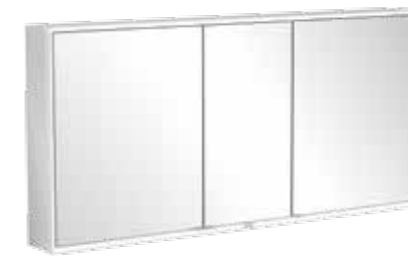

MY VIEW NOW

SPEGELSKÅP FÖR INFÄLLNING

Express Delivery

Spegelskåp	1600x750x168 mm	A458 16 00
	1400x750x168 mm	A458 14 00
	1300x750x168 mm	A458 13 00
	1200x750x168 mm	A458 12 00
	1000x750x168 mm	A458 10 00
	800x750x168 mm	A458 80 00
Högerhängd dörr	600x750x168 mm	A458 6R 00
Vänsterhängd dörr	600x750x168 mm	A458 6L 00