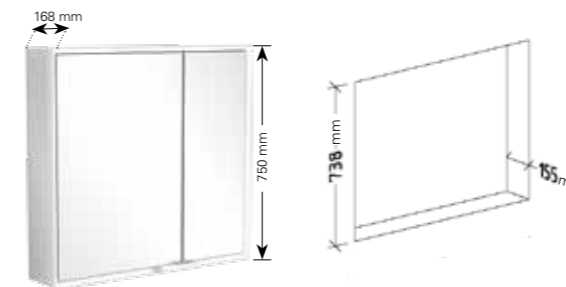

NISCHMÅTT

Modell	Total bredd	Nödv. bredd för nisch	Total höjd	Nödv. höjd för nisch	Totalt djup	Nischdjup
A458 6X 00/ A456 6X 00	600 mm	588 ± 3 mm	750 mm	738 ± 3 mm	168 mm	min. 155 mm
A458 80 00/ A456 80 00	800 mm	788 ± 3 mm	750 mm	738 ± 3 mm	168 mm	min. 155 mm
A458 10 00/ A456 10 00	1000 mm	988 ± 3 mm	750 mm	738 ± 3 mm	168 mm	min. 155 mm
A458 12 00/ A456 12 00	1200 mm	1188 ± 3 mm	750 mm	738 ± 3 mm	168 mm	min. 155 mm
A458 13 00/ A456 13 00	1300 mm	1288 ± 3 mm	750 mm	738 ± 3 mm	168 mm	min. 155 mm
A458 14 00/ A456 14 00	1400 mm	1388 ± 3 mm	750 mm	738 ± 3 mm	168 mm	min. 155 mm
A458 16 00/ A456 16 00	1600 mm	1588 ± 3 mm	750 mm	738 ± 3 mm	168 mm	min. 155 mm