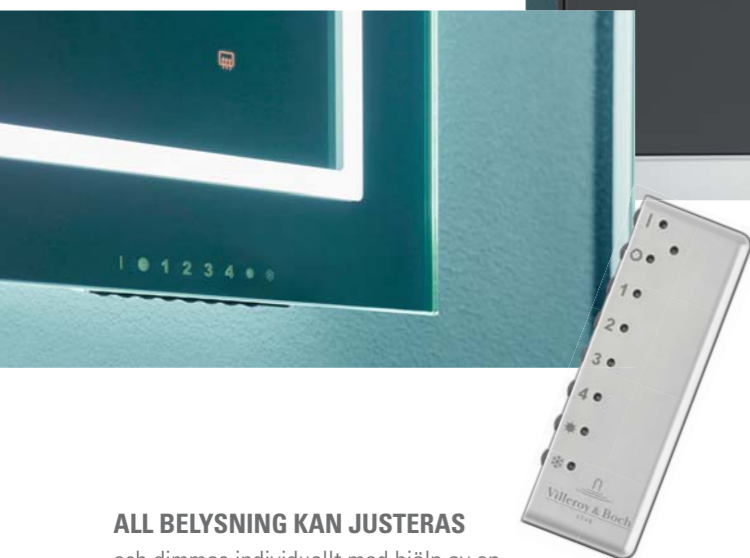

* Guld kan bara väljas för invändiga hyllelement.

FÄRG TOPPSKIVA I GLAS

1 = White Matt	2 = Black Matt
----------------	----------------

FINION SPEGEL

Med stämningsfullt ljus och ljud

ALL BELYSNING KAN JUSTERAS och dimmas individuellt med hjälp av en fjärrkontroll som snyggt göms i spegelns högra nederkant.