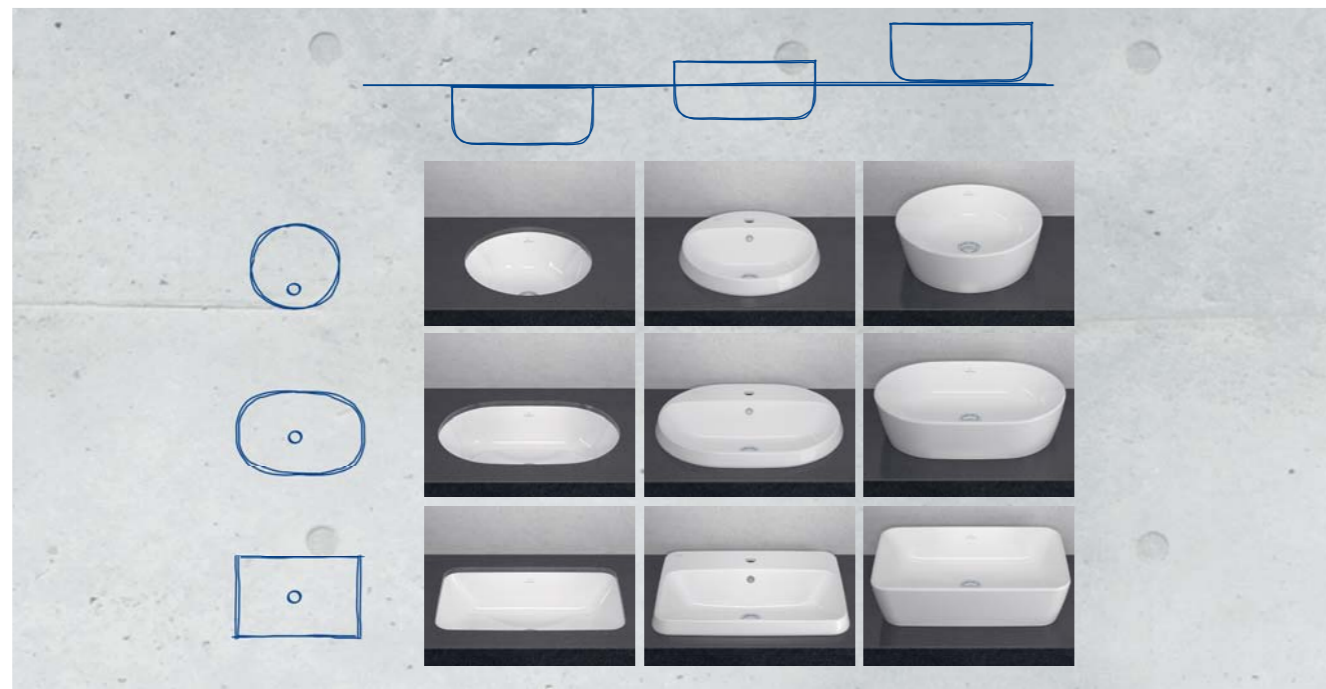

TVÄTTSTÄLL

Elegant design och många valmöjligheter

INFÄLLDA TVÄTTSTÄLL

ARCHITECTURA RUND 45 CM