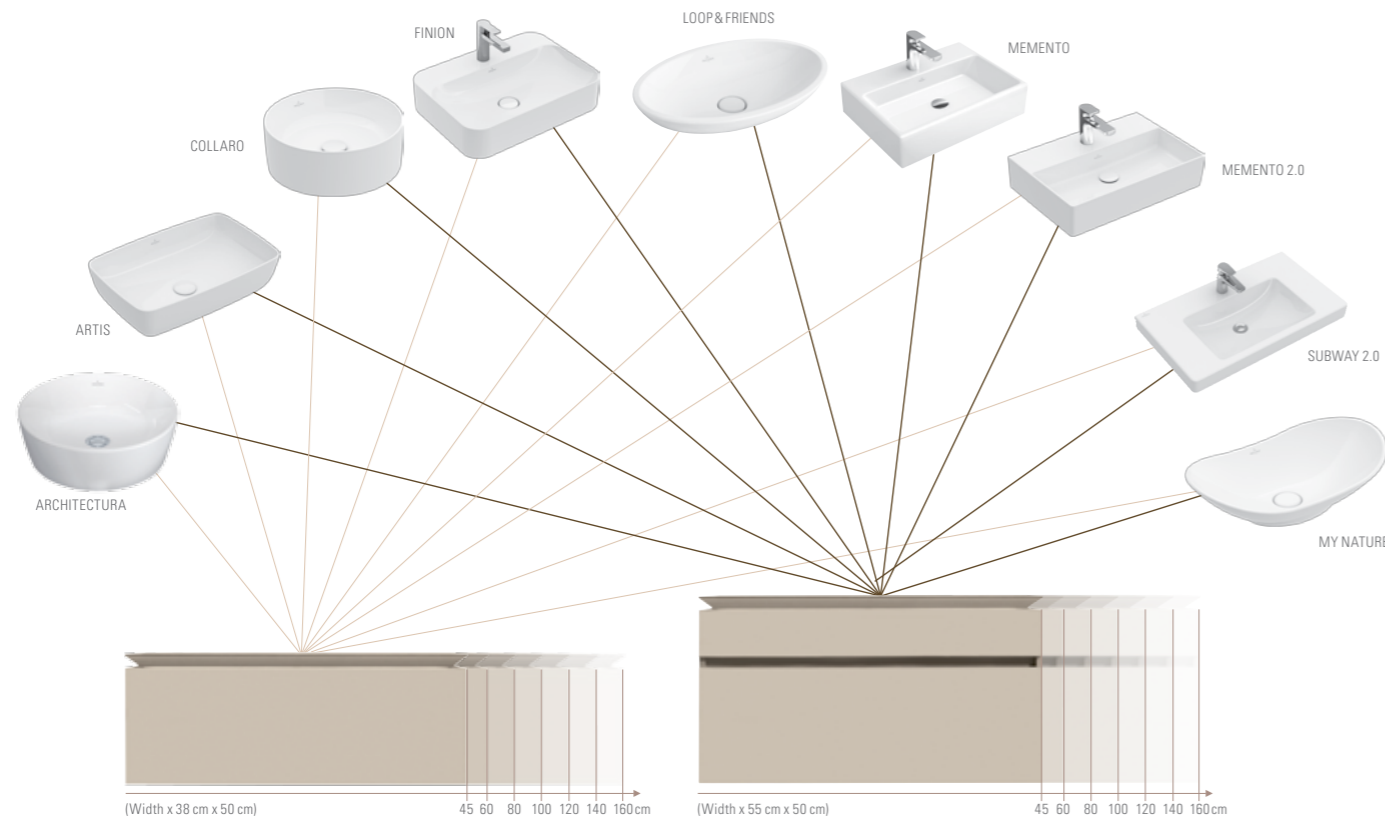

TVÄTTSTÄLL TILL LEGATO KOMMODERNA

Välj ett tvättställ som passar dig