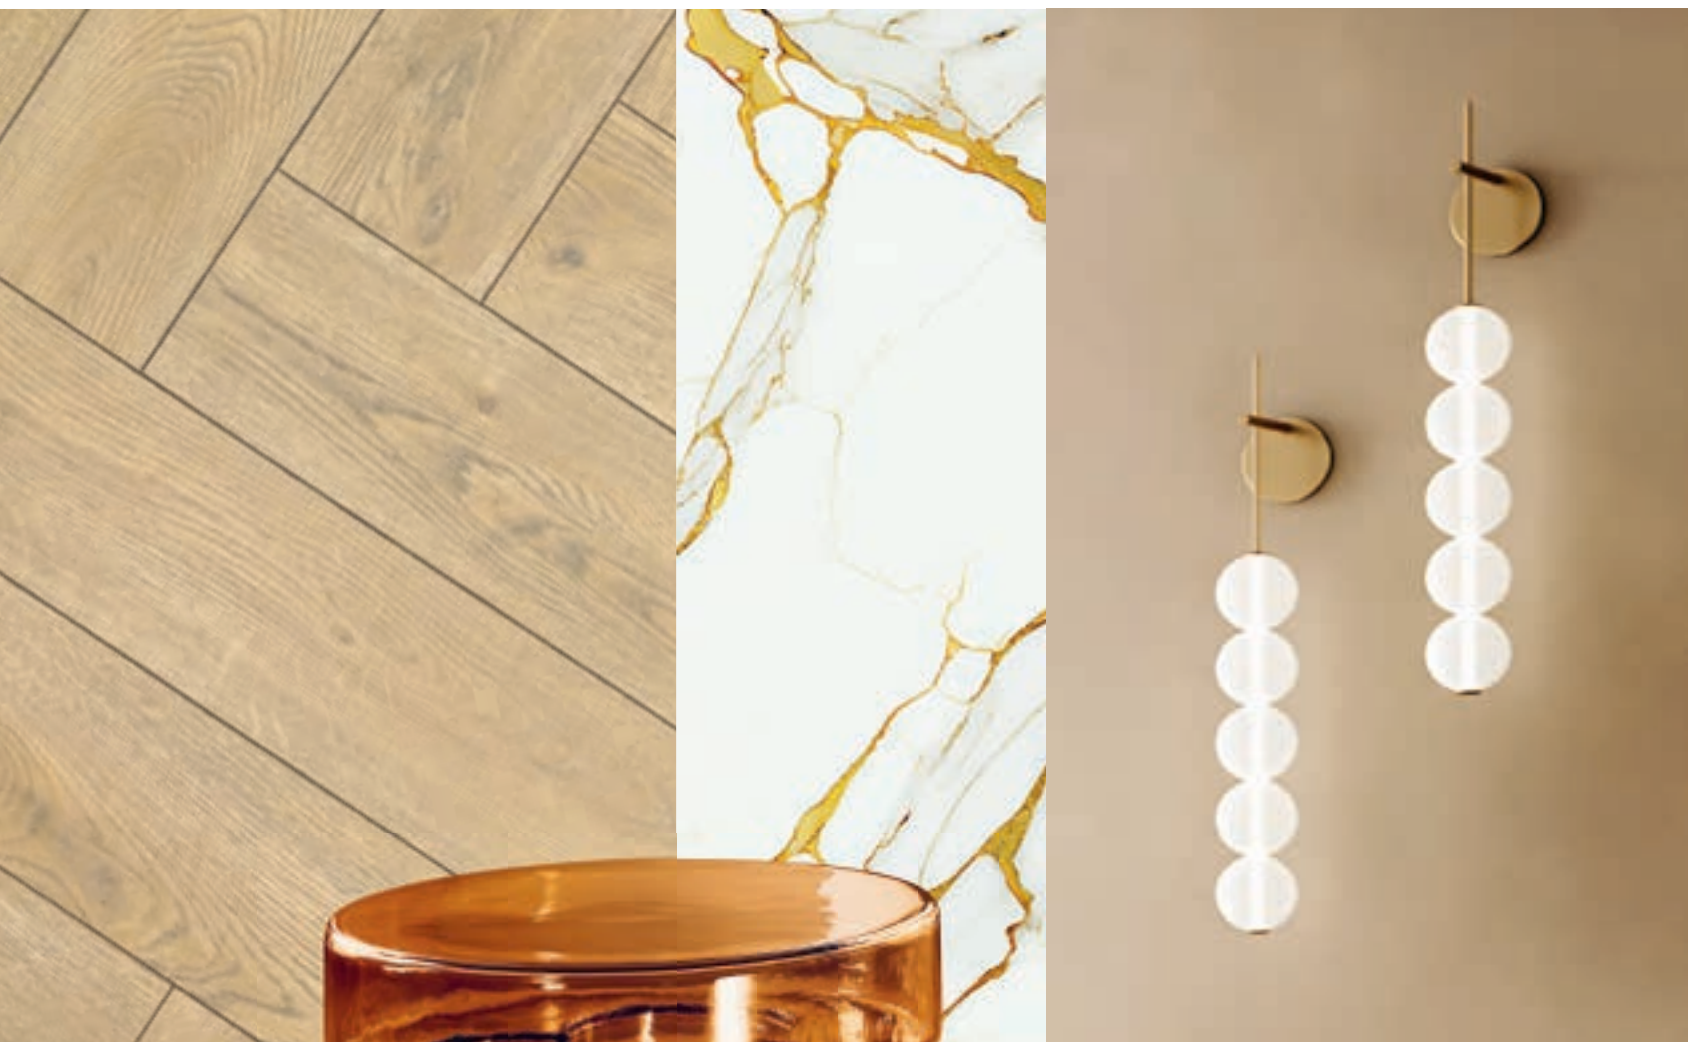

Lo stile Classic Elegance è un equilibrio armonioso di opulenza storica e moderna raffinatezza. La scelta voluta di elementi e materiali pregiati di epoche passate è la chiave per creare quest'atmosfera di lusso. Legno scuro e colori coprenti, come il verde smeraldo, il borgogna o il blu scuro, enfatizzano il carattere nostalgico, mentre gli accenti dorati donano un tocco glamour.

Il vetro nell'arredobagno: giochi di luce e riflessi per un arredo versatile.

I dettagli in stucco sono l'ideale per creare un look vintage.

Con le loro forme geometriche e le fantasie simmetriche, le pareti a boiserie conferiscono al bagno un'eleganza rétro.

Tende in pura seta: un tocco di sensualità ed esclusività.

Il pregiato parquet in legno massello crea un'atmosfera classica intramontabile.

Le pareti, i pavimenti e i ripiani in marmo sono sinonimo di lusso anche nell'ambiente bagno.

L'oro delle lampade, della rubinetteria e dei portasalviette dona un tocco glamour.