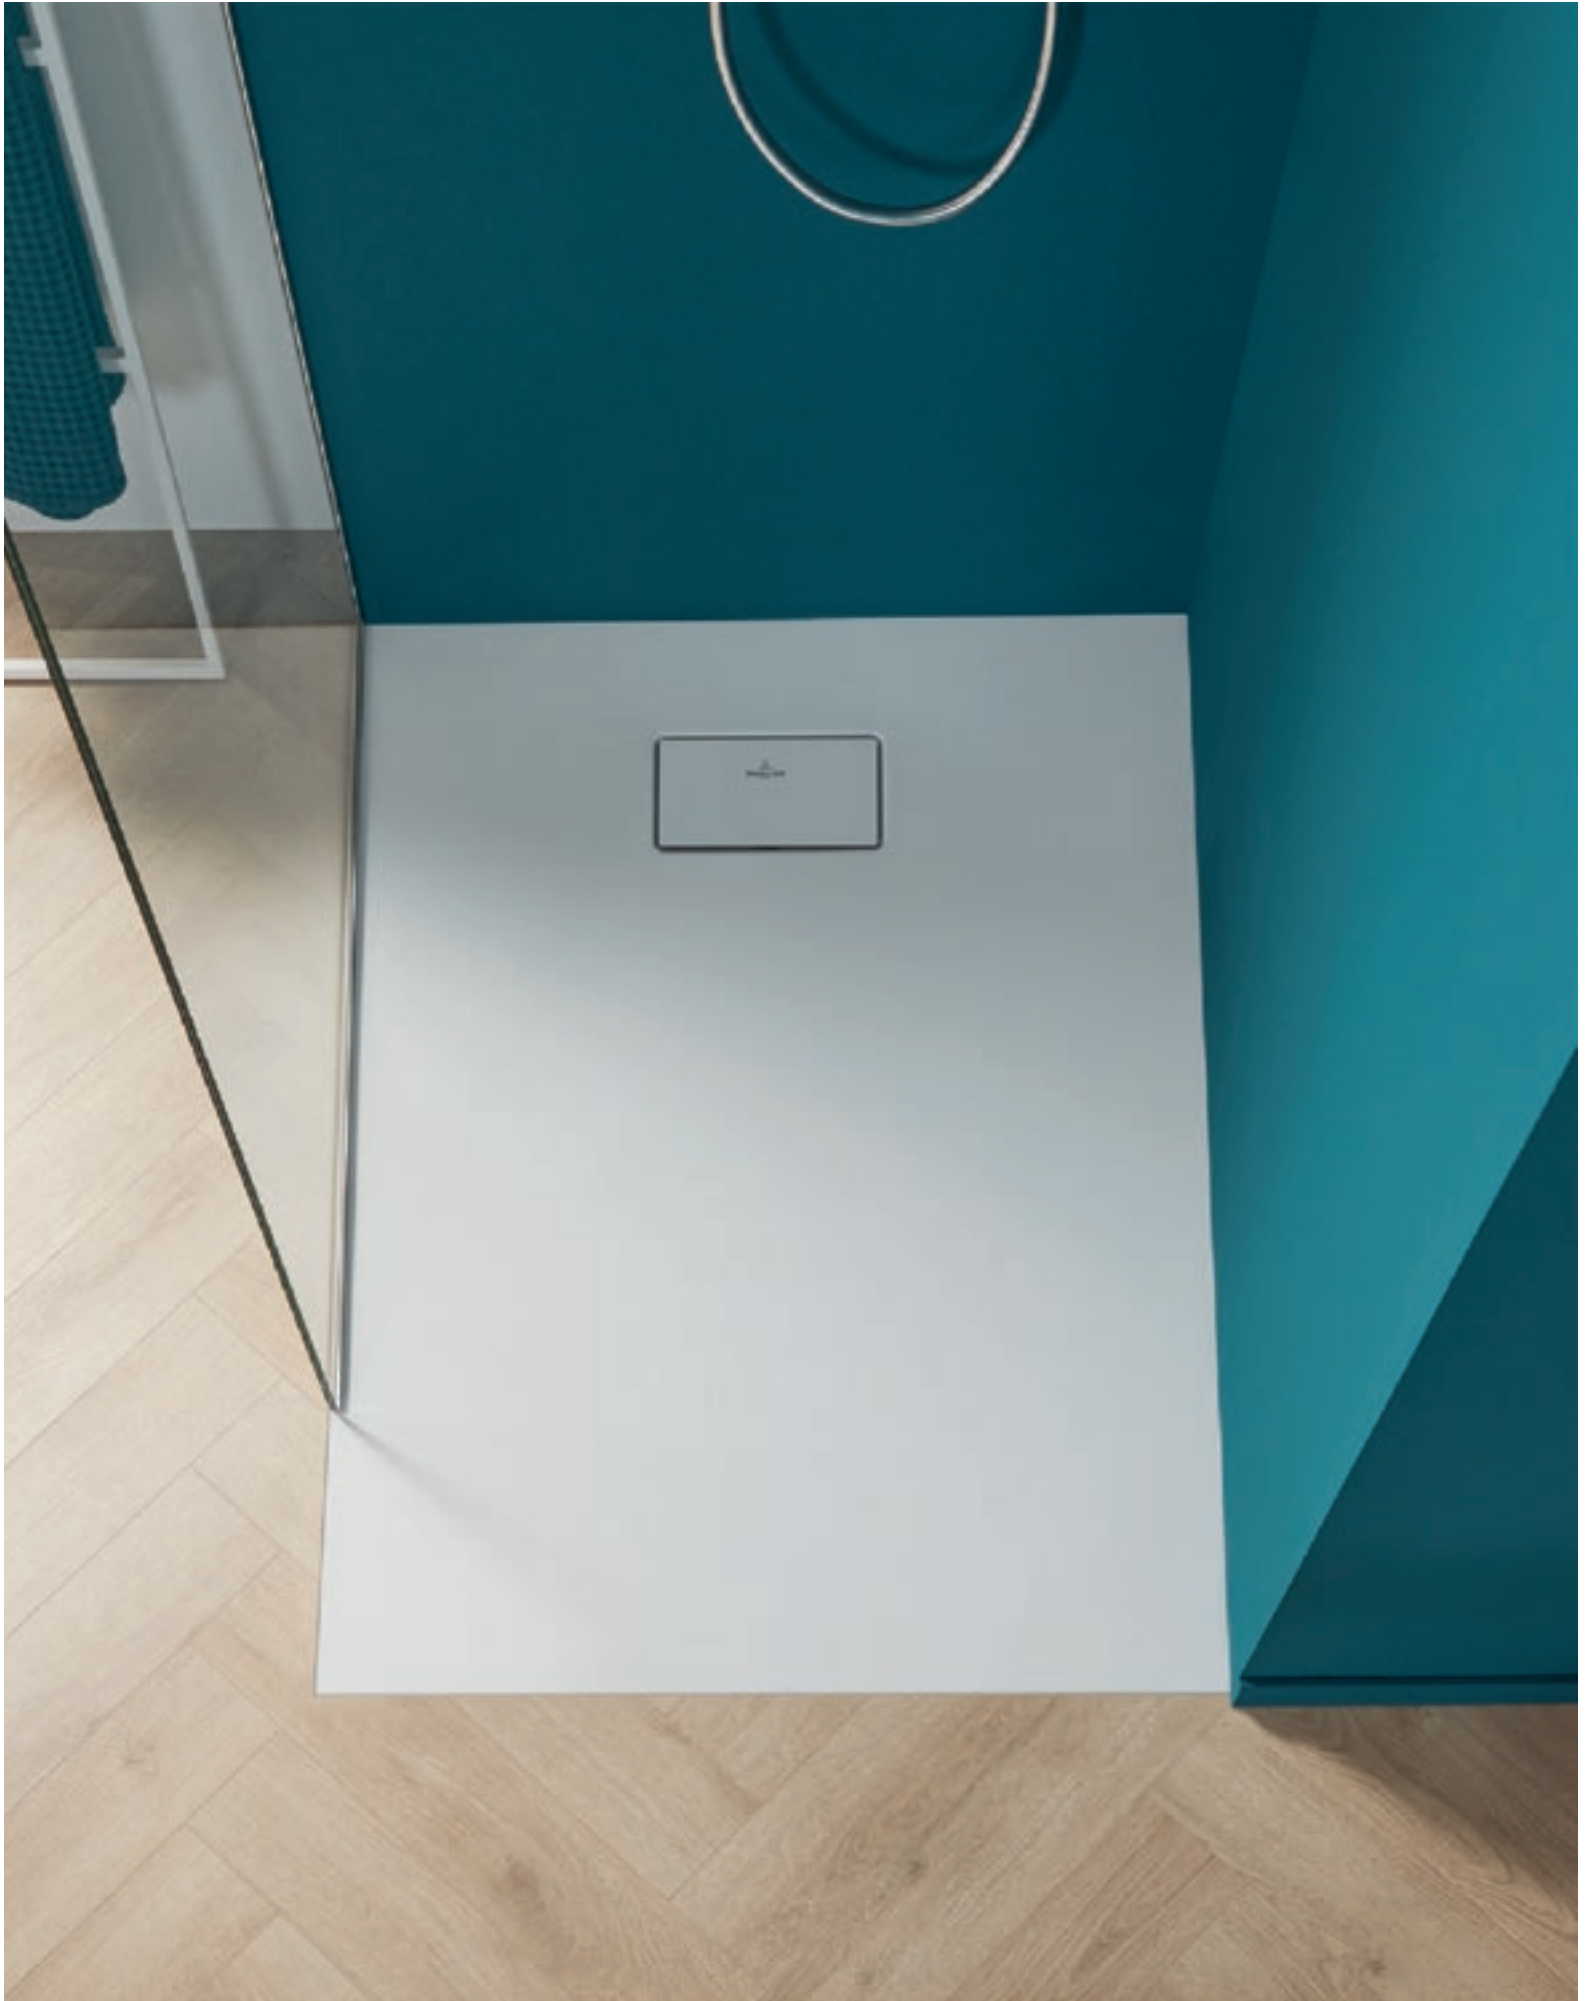

PIATTI DOCCIA IN CERAMICA CERASOFT