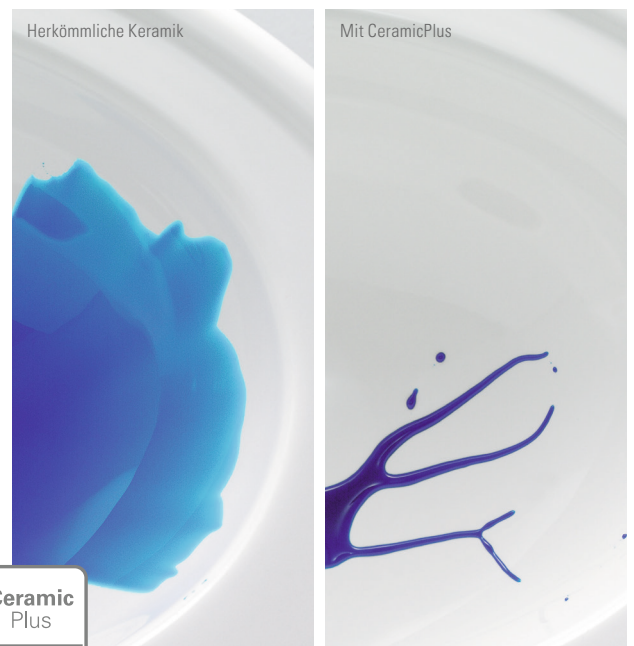

Ceramic Plus
Villeroy & Boch

Die Keramik-Veredelung bietet einen entscheidenden Vorteil: Wassertropfen vereinen sich zu Perlen und rollen in den Ausguss. Rückstände wie Schmutz und Kalk bleiben auf der Oberfläche kaum haften und werden gleich weggespült.